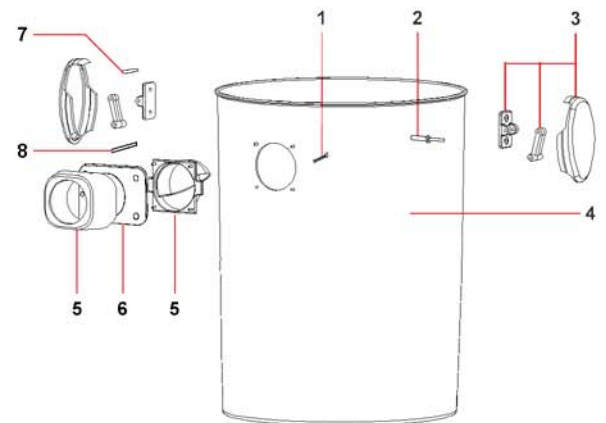

TESTATA

GRUPPO POMPA

FUSTO INOX H=490

GRUPPO FILTRANTE

CARRELLO SERBATOIO

TESTATA			
POS.	COD.	DESCRIZIONE	Q.TA'
1	CEIN016R	INTERRUTTORE LUM. ROSSO ANTISPRUZZO	1
2	CVA516ZN	VITE ATF TC 5X16 Z.N.	4
3	CGL5931	LOGO	1
4	CPMA260FE	MANIGLIA	1
5	CVVA525ZN	VITE ATF TC 5X25 Z.N.	4
6	CVVA525ZN	VITE ATF TC 5X25 Z.N.	2
7	CPFC001	FERMACAVO	1
8	CEMO010/3P	MORSETTIERA 3 POLI	1
9	CPCO335	COPERCHIO	1
10	CEFI022/680	FILTRO SOPPRESSORE DISTURBI 0,22 µF 275Vac	1
11	CGFI165/30	FILTRO MTP 30/AU mm15 Ø 165	1
12	CVVA525ZN	VITE ATF TC 5X25 Z.N.	6
13	CPCM345	COPRIMOTORE	1
14	CECE031/8,5	CAVO ELETTRICO 3X1 mt. 8,5	1
15	CEIN016V	INTERRUTTORE LUM. VERDE ANTISPRUZZO	1
16	CVVA525ZN	VITE ATF TC 5X25 Z.N.	6
17	CPFM336	FERMAMOTORE	1
18	CGRO008	RONDELLA H=8 Ø 85X65	1
19	CPAD015	DISTANZIALE ANELLO MOTORE H=15	1
20	CGGU005L	GUARNIZIONE A L S/F H=5	1
21	MO12382BP	MOT.BDS382 1200W 220/240V 50/60Hz bist. by-p.	1
22	CGGU003L	GUARNIZIONE A L S/F H=3	1
23	CGFI020/65F	FILTRO MTP/65 Ø 230x145x20 + 16F	1
24	CPBM346B/P	BASAMENTO MOTORE	1
25	CGGU339	GUARNIZIONE TESTA/FUSTO SBR Ø 339x280x3	1
26	CGGU52705	GUARNIZIONE TENDIFILTRO	1
27	CVVM516TC	VITE TC CROCE M5X16 UNI 7989	1
28	CEPS346	PIASTRINA DI TERRA	1
**	CECC180B/M	CAVETTO COLLEGAMENTO L=180mm (B/M)	4
**		FASCETTE STRINGIFILO	3
**		FASTON COMPLETI	4

CARRELLO/SERBATOIO 8 lt			
POS.	COD.	DESCRIZIONE	Q.TA'
1	CPCS008	CARRELLO/SERBATOIO 8 lt	1
2	CMPE812	PERNO ATTACCO RUOTA PLAST M8 x12	4
3	CPRU050	RUOTA GEMELLATA Ø 50	4
4	---	---	-
5	CPTF002	TAPPO FEMMINA G2 BSP Ø 77 NERO	1
6	CGGU002	GUARNIZIONE TAPPO FEMMINA G2 BSP NERA	1
7	CPRS027	RACCORDO SERBATOIO	1
8	CPTU086EF	TUBO TIPO PU11 90 EXTRAFLEX 8x6 NERO L=16cm	4
9	CMIN005T	INNESTO ATTACCO PORTAGOMMA SEMPLICE ott	1
10	CMFM085	FASCETTA MONORECCHIA 8,5-9,5	4
11	CPTU086EF	TUBO TIPO PU11 90 EXTRAFLEX 8x6 NERO L=34cm	1
12	CPFI008B	FILTRINO	1
13	CGGU17243	GUARNIZIONE IN GOMMA SBR Ø17 Ø24 SP. 3mm	1
14	CPTM038G	TAPPO MASCHIO G 3/8 NERO	1