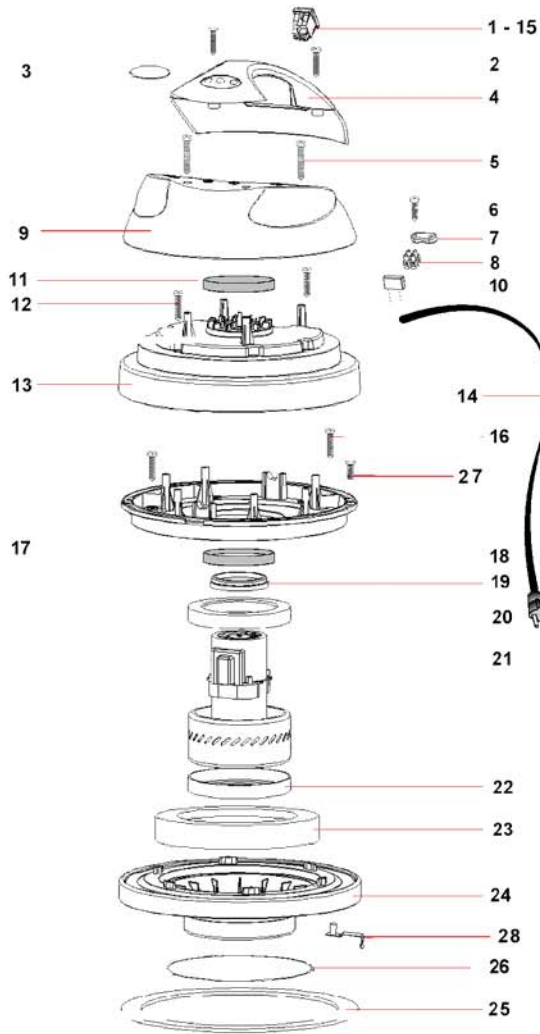

TESTATA

GRUPPO POMPA

FUSTO INOX H=490

GRUPPO FILTRANTE

CARRELLO SERBATOIO

TESTATA			
POS.	COD.	DESCRIZIONE	Q.TA'
1	CEIN016R	INTERRUTTORE LUM. ROSSO ANTISPRUZZO	1
2	CVA516ZN	VITE ATF TC 5X16 Z.N.	4
3	CGL5931	LOGO	1
4	CPMA260FE	MANIGLIA	1
5	CVVA525ZN	VITE ATF TC 5X25 Z.N.	4
6	CVVA525ZN	VITE ATF TC 5X25 Z.N.	2
7	CPFC001	FERMACAVO	1
8	CEMO010/3P	MORSETTIERA 3 POLI	1
9	CPCO335	COPERCHIO	1
10	CEFI022/680	FILTRO SOPPRESSORE DISTURBI 0,22 µF 275Vac	1
11	CGFI165/30	FILTRO MTP 30/AU mm15 Ø 165	1
12	CVVA525ZN	VITE ATF TC 5X25 Z.N.	6
13	CPCM345	COPRIMOTORE	1
14	CECE031/8,5	CAVO ELETTRICO 3X1 mt. 8,5	1
15	CEIN016V	INTERRUTTORE LUM. VERDE ANTISPRUZZO	1
16	CVVA525ZN	VITE ATF TC 5X25 Z.N.	6
17	CPFM336	FERMAMOTORE	1
18	CGRO008	RONDELLA H=8 Ø 85X65	1
19	CPAD015	DISTANZIALE ANELLO MOTORE H=15	1
20	CGGU005L	GUARNIZIONE A L S/F H=5	1
21	MO12382BP	MOT.BDS382 1200W 220/240V 50/60Hz bist. by-p.	1
22	CGGU003L	GUARNIZIONE A L S/F H=3	1
23	CGFI020/65F	FILTRO MTP/65 Ø 230x145x20 + 16F	1
24	CPBM346B/P	BASAMENTO MOTORE	1
25	CGGU339	GUARNIZIONE TESTA/FUSTO SBR Ø 339x280x3	1
26	CGGU52705	GUARNIZIONE TENDIFILTRO	1
27	CVVM516TC	VITE TC CROCE M5X16 UNI 7989	1
28	CEPS346	PIASTRINA DI TERRA	1
**	CECC180B/M	CAVETTO COLLEGAMENTO L=180mm (B/M)	4
**		FASCETTE STRINGIFILO	3
**		FASTON COMPLETI	4