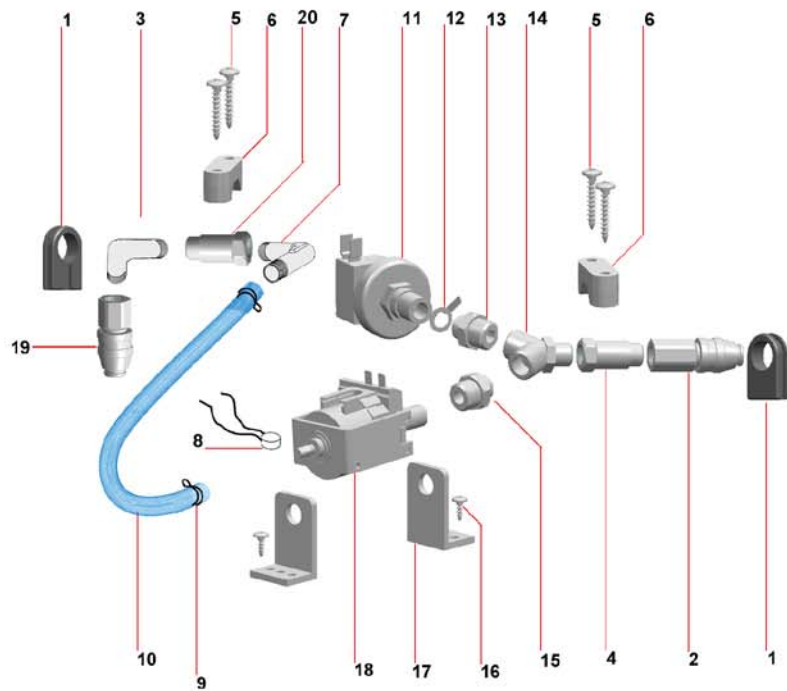

TESTATA

GRUPPO POMPA

FUSTO INOX H=490

GRUPPO FILTRANTE

CARRELLO SERBATOIO

TESTATA			
POS.	COD.	DESCRIZIONE	Q.TA'
1	CEIN016R	INTERRUTTORE LUM. ROSSO ANTISPRUZZO	1
2	CVA516ZN	VITE ATF TC 5X16 Z.N.	4
3	CGL5931	LOGO	1
4	CPMA260FE	MANIGLIA	1
5	CVVA525ZN	VITE ATF TC 5X25 Z.N.	4
6	CVVA525ZN	VITE ATF TC 5X25 Z.N.	2
7	CPFC001	FERMACAVO	1
8	CEMO010/3P	MORSETTIERA 3 POLI	1
9	CPCO335	COPERCHIO	1
10	CEFI022/680	FILTRO SOPPRESSORE DISTURBI 0,22 µF 275Vac	1
11	CGFI165/30	FILTRO MTP 30/AU mm15 Ø 165	1
12	CVVA525ZN	VITE ATF TC 5X25 Z.N.	6
13	CPCM345	COPRIMOTORE	1
14	CECE031/8,5	CAVO ELETTRICO 3X1 mt. 8,5	1
15	CEIN016V	INTERRUTTORE LUM. VERDE ANTISPRUZZO	1
16	CVVA525ZN	VITE ATF TC 5X25 Z.N.	6
17	CPFM336	FERMAMOTORE	1
18	CGRO008	RONDELLA H=8 Ø 85X65	1
19	CPAD015	DISTANZIALE ANELLO MOTORE H=15	1
20	CGGU005L	GUARNIZIONE A L S/F H=5	1
21	MO12382BP	MOT.BDS382 1200W 220/240V 50/60Hz bist. by-p.	1
22	CGGU003L	GUARNIZIONE A L S/F H=3	1
23	CGFI020/65F	FILTRO MTP/65 Ø 230x145x20 + 16F	1
24	CPBM346B/P	BASAMENTO MOTORE	1
25	CGGU339	GUARNIZIONE TESTA/FUSTO SBR Ø 339x280x3	1
26	CGGU52705	GUARNIZIONE TENDIFILTRO	1
27	CVVM516TC	VITE TC CROCE M5X16 UNI 7989	1
28	CEPS346	PIASTRINA DI TERRA	1
**	CECC180B/M	CAVETTO COLLEGAMENTO L=180mm (B/M)	4
**		FASCETTE STRINGIFILO	3
**		FASTON COMPLETI	4