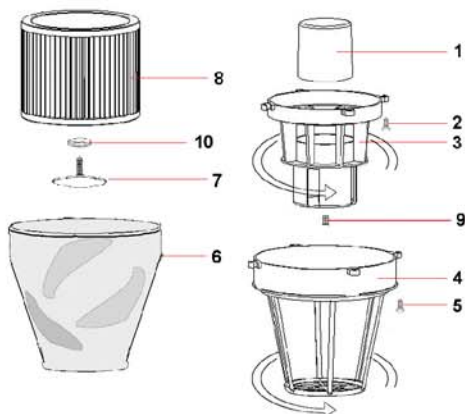

TESTATA

GRUPPO POMPA

FUSTO INOX H=490

GRUPPO FILTRANTE

CARRELLO SERBATOIO

TESTATA			
POS.	COD.	DESCRIZIONE	Q.TA'
1	CEIN016R	INTERRUTTORE LUM. ROSSO ANTISPRUZZO	1
2	CVA516ZN	VITE ATF TC 5X16 Z.N.	4
3	CGL5931	LOGO	1
4	CPMA260FE	MANIGLIA	1
5	CVVA525ZN	VITE ATF TC 5X25 Z.N.	4
6	CVVA525ZN	VITE ATF TC 5X25 Z.N.	2
7	CPFC001	FERMACAVO	1
8	CEMO010/3P	MORSETTIERA 3 POLI	1
9	CPCO335	COPERCHIO	1
10	CEFI022/680	FILTRO SOPPRESSORE DISTURBI 0,22 µF 275Vac	1
11	CGFI165/30	FILTRO MTP 30/AU mm15 Ø 165	1
12	CVVA525ZN	VITE ATF TC 5X25 Z.N.	6
13	CPCM345	COPRIMOTORE	1
14	CECE031/8,5	CAVO ELETTRICO 3X1 mt. 8,5	1
15	CEIN016V	INTERRUTTORE LUM. VERDE ANTISPRUZZO	1
16	CVVA525ZN	VITE ATF TC 5X25 Z.N.	6
17	CPFM336	FERMAMOTORE	1
18	CGRO008	RONDELLA H=8 Ø 85X65	1
19	CPAD015	DISTANZIALE ANELLO MOTORE H=15	1
20	CGGU005L	GUARNIZIONE A L S/F H=5	1
21	MO12382BP	MOT.BDS382 1200W 220/240V 50/60Hz bist. by-p.	1
22	CGGU003L	GUARNIZIONE A L S/F H=3	1
23	CGFI020/65F	FILTRO MTP/65 Ø 230x145x20 + 16F	1
24	CPBM346B/P	BASAMENTO MOTORE	1
25	CGGU339	GUARNIZIONE TESTA/FUSTO SBR Ø 339x280x3	1
26	CGGU52705	GUARNIZIONE TENDIFILTRO	1
27	CVVM516TC	VITE TC CROCE M5X16 UNI 7989	1
28	CEPS346	PIASTRINA DI TERRA	1
**	CECC180B/M	CAVETTO COLLEGAMENTO L=180mm (B/M)	4
**		FASCETTE STRINGIFILO	3
**		FASTON COMPLETI	4

GRUPPO FILTRANTE WET/DRY			
POS.	COD.	DESCRIZIONE	Q.TA'
1	CPGA080	GALLEGGIANTE	1
2	CVVA516ZNF	VITE ATF F/FLL 5X16 Z.	4
3	CPPG168	PORTAGALLEGGIANTE	1
4	CPTF224	TENDIFILTRO (optional)	1
5	CVVA516ZNF	VITE ATF F/FLL 5X16 Z.	4
6	FI034P	FILTRO POLYESTERE (optional)	1
7	CVGA816	GALLETTO BLOCCAFILTRO A CARTUCCIA (optio.)	1
8	FI175140C	FILTRO A CARTUCCIA (optional)	1
9	CVIF810	INSERTO FILETTATO M8 D10 (optional)	1
10	CGGU1572	GUARNIZIONE SBR 15x7,8x2 (optional)	1