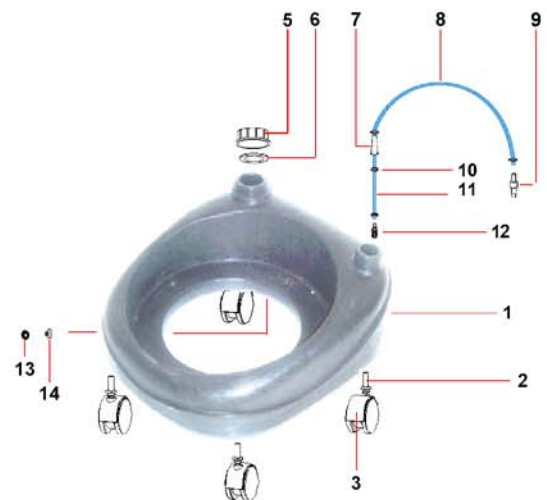

TESTATA

GRUPPO POMPA

FUSTO INOX H=490

GRUPPO FILTRANTE

CARRELLO SERBATOIO

TESTATA			
POS.	COD.	DESCRIZIONE	Q.TA'
1	CEIN016R	INTERRUTTORE LUM. ROSSO ANTISPRUZZO	1
2	CVA516ZN	VITE ATF TC 5X16 Z.N.	4
3	CGL5931	LOGO	1
4	CPMA260FE	MANIGLIA	1
5	CVVA525ZN	VITE ATF TC 5X25 Z.N.	4
6	CVVA525ZN	VITE ATF TC 5X25 Z.N.	2
7	CPFC001	FERMACAVO	1
8	CEMO010/3P	MORSETTIERA 3 POLI	1
9	CPCO335	COPERCHIO	1
10	CEFI022/680	FILTRO SOPPRESSORE DISTURBI 0,22 µF 275Vac	1
11	CGFI165/30	FILTRO MTP 30/AU mm15 Ø 165	1
12	CVVA525ZN	VITE ATF TC 5X25 Z.N.	6
13	CPCM345	COPRIMOTORE	1
14	CECE031/8,5	CAVO ELETTRICO 3X1 mt. 8,5	1
15	CEIN016V	INTERRUTTORE LUM. VERDE ANTISPRUZZO	1
16	CVVA525ZN	VITE ATF TC 5X25 Z.N.	6
17	CPFM336	FERMAMOTORE	1
18	CGRO008	RONDELLA H=8 Ø 85X65	1
19	CPAD015	DISTANZIALE ANELLO MOTORE H=15	1
20	CGGU005L	GUARNIZIONE A L S/F H=5	1
21	MO12382BP	MOT.BDS382 1200W 220/240V 50/60Hz bist. by-p.	1
22	CGGU003L	GUARNIZIONE A L S/F H=3	1
23	CGFI020/65F	FILTRO MTP/65 Ø 230x145x20 + 16F	1
24	CPBM346B/P	BASAMENTO MOTORE	1
25	CGGU339	GUARNIZIONE TESTA/FUSTO SBR Ø 339x280x3	1
26	CGGU52705	GUARNIZIONE TENDIFILTRO	1
27	CVVM516TC	VITE TC CROCE M5X16 UNI 7989	1
28	CEPS346	PIASTRINA DI TERRA	1
**	CECC180B/M	CAVETTO COLLEGAMENTO L=180mm (B/M)	4
**		FASCETTE STRINGIFILO	3
**		FASTON COMPLETI	4