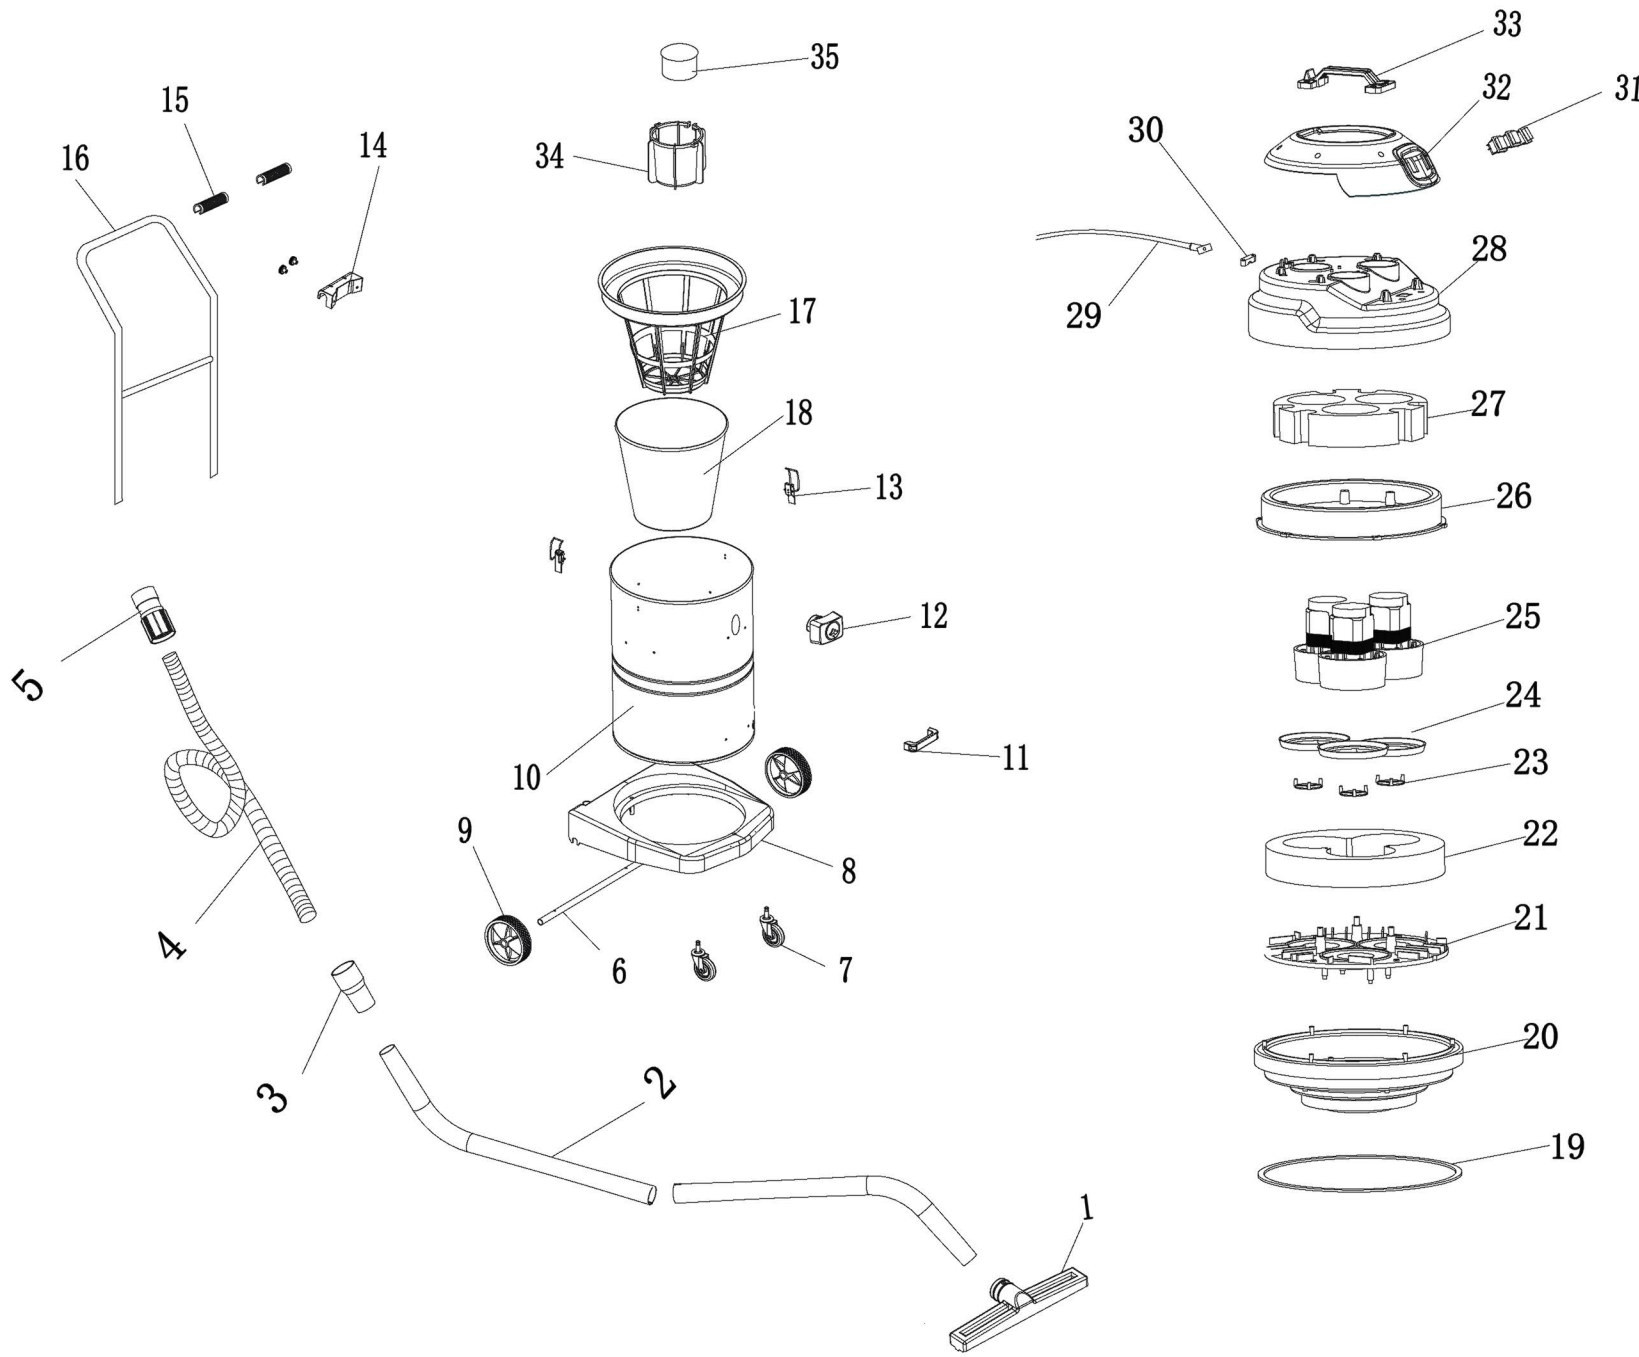

# KRA775 - ASPIRADOR POLVO / LÍQUIDO

1. Boquilla suelos
2. Doble curva metal
3. Terminal lado accesorio
4. Manguera flexible
5. Terminal lado máquina
6. Eje rueda trasera
7. Rueda giratoria
8. Base peana PVC
9. Rueda trasera
10. Depósito de acero inoxidable
11. Asa depósito
12. Boca entrada depósito
13. Cierre metal
14. Soporte basculante
15. Empuñaduras carro
16. Asa carro bastidor
17. Aro tensor filtro
18. Filtro poliéster
19. Junta de goma
20. Base tapa cabezal aspirador
21. Tapa anillo base motor
22. Filtro esponja inferior
23. Válvula cierre
24. Junta "L" base motor
25. Motor polvo/líquido
26. Tapa sujeción motores
27. Filtro esponja superior
28. Carcasa del motor / Cabezal
29. Cable de la base
30. Abrazadera de cable
31. Interruptor on / off
32. Carcasa superior
33. Asa cabezal
34. Conjunto para flotador
35. Flotador