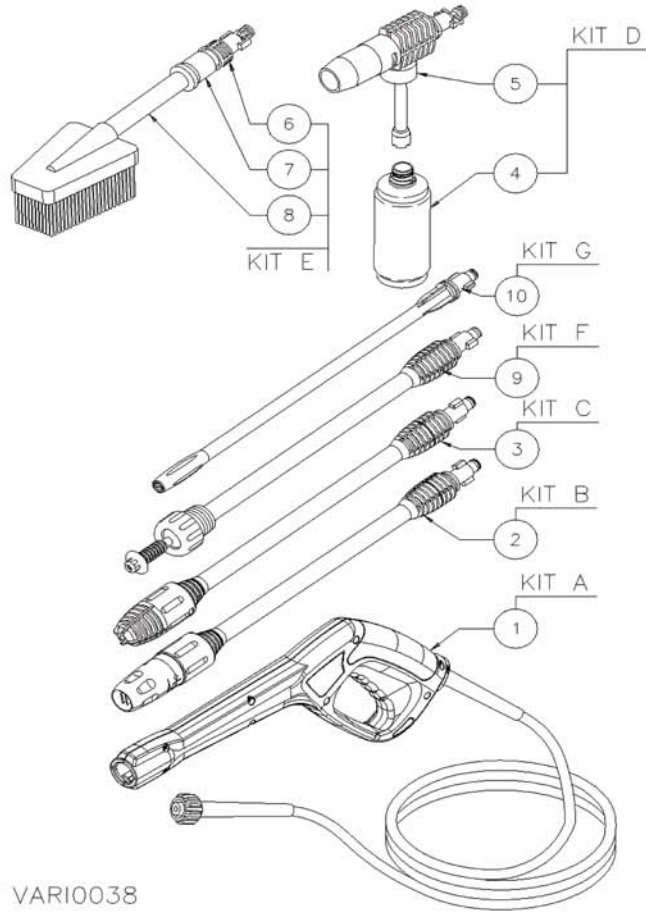

Ref. K	Part N.	Customer Part N.	Description	Qty	Validity:		Price
					From	To	
0001	E		LANCIA TRB P2004 1,25 150B	1,00			--
0002	E		LANCIA MRG P2004 1,25 150B	1,00			--
0004	E		PISTOLA P2004 OT TE 7MT TRS	1,00			--