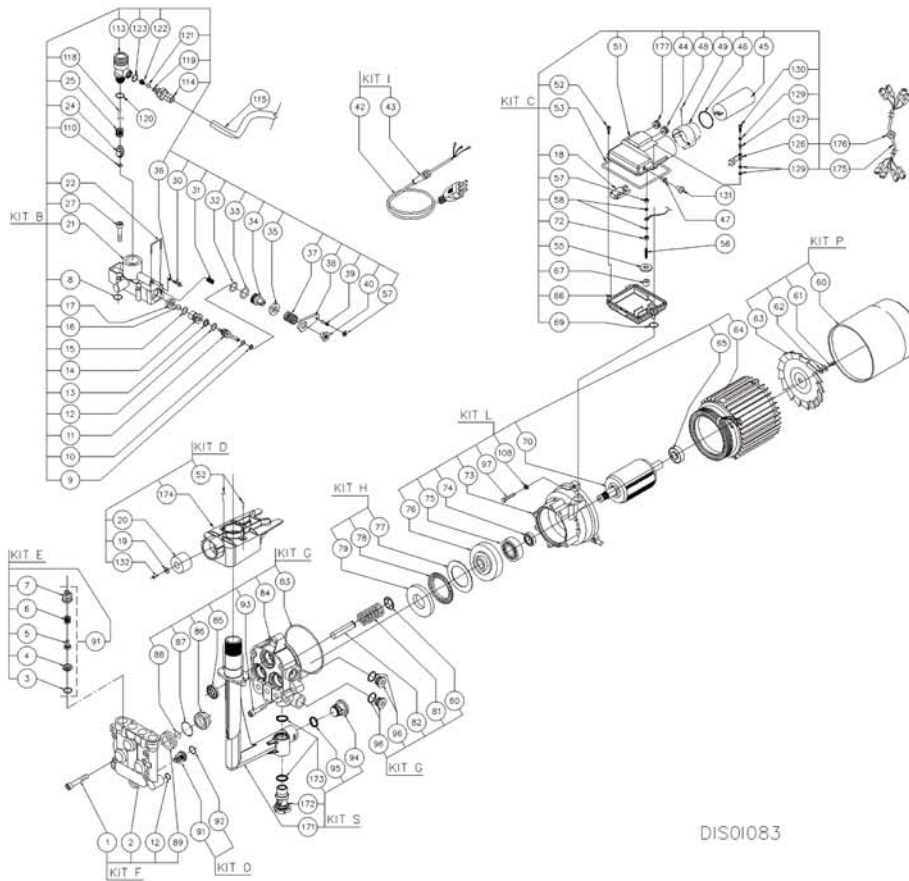

Ref.	Part N.	Cust. Part N.	Description	Reference	Price
K B	KTRI91308		COLLETTORE KIT F 14-002 (5 PZ)	0008 0009 0010 0011 0012 0013 0014 0015 0016 0017 0021 0022 0024 0025 0027 0030 0031 0032 0033 0034 0035 0036 0037 0039 0040 0057 0110 0113 0114 0115 0118 0119 0120 0121	--
K C	KTRI93909		QUADRO ELETT. KIT F37-059 H142 40MF	0044 0045 0046 0047 0051 0052 0053 0055 0056 0066 0069 0072 0126 0127 0129 0130 0131 0175 0176 0177	--
K D	KTRI93901		SUPPORTO KIT F 24-088 POMPA H122	0019 0020 0052 0132 0174	--
K E	KTRI82808		VALVOLINA KIT 558 (30 PZ)	0003 0004 0005 0006 0007 0091	--
K F	KTRI82922		TESTATA KIT 588 (5 PZ)	0001 0002 0012 0089	--
K G	KTRI93910		CARTER KIT F 15-064 H142 (5 PZ)	0080 0081 0082 0083 0084 0085 0086 0087 0088 0093 0096	--
K H	KTRI82812		RALLE KIT 562 (10 PZ)	0077 0078 0079	--
K I	KTRI82919		CAVO KIT 585 AQB1500 EU (1 PZ)	0042 0043	--
K L	KTRI82917		MOTORE KIT 583 (1 PZ)	0064 0065 0070 0073 0074 0075 0076	--
K O	KTRI83170		VALVOLINA KIT 613 (30 PZ)	0091 0091 0092 0092	--
K P	KTRI82834		CONVOGLIATORE KIT 573 (1 PZ)	0060 0061 0062 0063	--
K S	KTRI93902		RACCORDO ASPIR. KIT F 15-063 "H122"(5 PZ)	0094 0095 0171 0172 0173	--