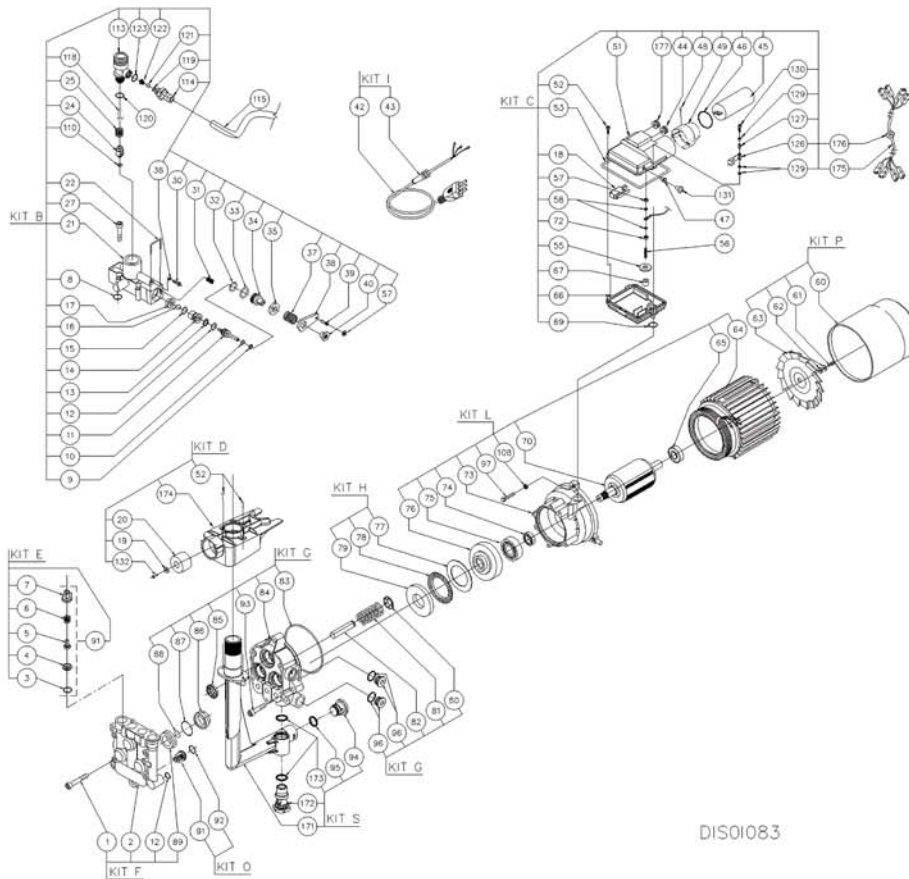

DIS01083

Ref.	K	Part N.	Customer Part N.	Description	Qty	Validity:		Price
						From	To	
0001	E			VITE TCEI M 6X35	5,00			--
0002	E			TESTATA POMPA H90 5VT M7 IMPR.	1,00			--
0003	E			O-RING D. 12.42 X 1.78 NBR 90SH	3,00			--
0004	E			SEDE VALVOLA "TH"	1,00			--
0005	E			PIATTELLO A.700 INX	1,00			--
0006	E			MOLLA D. 5.5 "TH"	1,00			--
0007	E			GUIDA VALVOLA "TH"	1,00			--
0008	E			O-RING D. 15 X 2 NBR 70SH	4,00			--
0009	E			ANELLO ANTIES. D. 6 X 9	1,00			--
0010	E			O-RING D. 6.07 X 1.78 NBR 70SH	1,00			--
0011	E			PISTONCINO COM.BY-PASS H90 OT S2	1,00			--
0012	E			O-RING D. 8.73 X 1.78 NBR 70SH	4,00			--
0013	E			ANELLO ANTIES. D. 9 X12 X1.5 OR108	1,00			--
0014	E			SEDE VALVOLA D. 5.6 B POL.	1,00			--
0015	E			O-RING D. 9.25 X 1.78 NBR 70SH	1,00			--
0016	E			SFERA D. 7 AISI 420	1,00			--
0017	E			PIATTELLO B12	1,00			--
0018	E			MICROINTERRUT. 20A F.C/L XG02-86	1,00			--
0019	E			ROSETTA D. 6.4X16.3X1 UNI 1739/64	1,00			--
0020	E			GOMMINO D. 30 L=20.5 70SH A.VB.	1,00			--
0021	E			COLLETTORE AQ300 C/ASP NEW C/VITE	1,00			--
0022	E			SPINA ARR.CART BY-PASS BUR S2	1,00			--
0024	E			VALVOLA H90 PLS	1,00			--
0025	E			MOLLA D. 9.2 X10X0.8 AISI 302	1,00			--
0027	E			VITE TCEI M 5X30 UNI 5931 12.9	4,00			--
0030	E			VITE CHIUSURA BY PASS M6 ALL.	1,00			--
0031	E			MOLLA E.START	1,00			--
0032	E			O-RING D. 12.42 X 1.78 NBR 70SH	1,00			--
0033	E			O-RING D. 14 X 1.78 NBR 70SH	1,00			--
0034	E			CORPO VALVOLA BY-PASS B ALL.	1,00			--
0035	E			DISTANZIALE D.12 BY-PASS	1,00			--
0036	E			O-RING D. 3.69 X 1.78 NBR 70SH	1,00			--
0037	E			MOLLA 130 BAR D. 3.4	1,00			--
0039	E			VITE M 5X 16 EI-ST UNI 5923	1,00			--
0040	E			DADO E.START ALL.	1,00			--
0042	E			CAVO H07 RNF 3X1.5 MT 5.5 S2	1,00			--
0043	E			PASSACAVO H97 X CAVI AWG 3X14 FORAT	1,00			--
0044	E			PASSACAVO GOMMA 9/14/18-3	1,00			--
0045	E			CONDENSATORE 40 MF D. 45X 95 FASTON	1,00			--