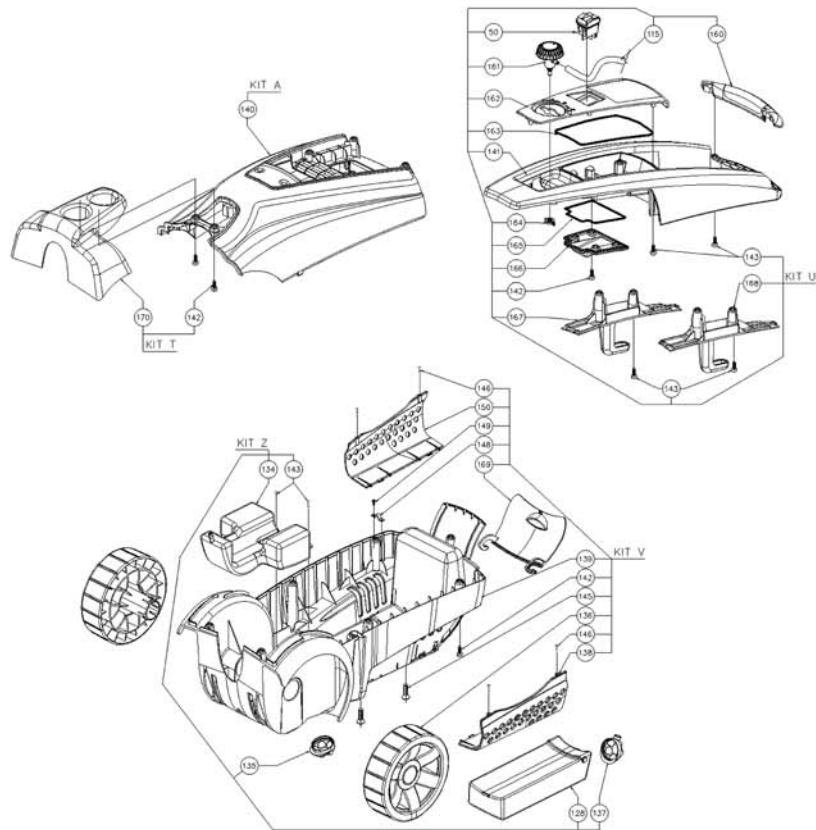

DIS0H129

Ref.	K	Part N.	Customer Part N.	Description	Qty	Validity:		Price
						From	To	
0050	E			INTERRUTTORE 0 / 1 CNS	1,00			--
0128	E			TANICA DETER. H122 0,6 LT	1,00			--
0134	E			TANICA H122 0,6 LT CERA	1,00			--
0135	E			1APPO SERBATOIOCERA H122 1TMP GRIGIO	1,00			--
0136	E			RUOTA H122	2,00			--
0137	E			TAPPO SERBATOIODET. H122 1TMP GRIGIO	1,00			--
0138	E			PORTAOGGETTI: H122 DX	1,00			--
0139	E			TELAIO H122 M/80	1,00			--
0140	E			COPERTURA GIAL.H122	1,00			--
0141	E			MANICO H122 NERO	1,00			--
0142	E			VITE TCB TC 5X20 Z.N. UNI9707	13,00			--
0143	E			VITE TCB-TC 5X16	18,00			--
0145	E			VITE TSPEI M 8X16 BRUNITA	2,00			--
0146	E			VITE ATF TCCR 3,5X12 UNI9707	4,00			--
0148	E			MORSETTO HOBBY	1,00			--
0149	E			VITE TCB TC 4,8X16 ZC	2,00			--
0150	E			PORTAOGGETTI: H122 SX	1,00			--
0160	E			MANIGLIA H122	1,00			--
0161	E			RUBINETTO H122 TAMP.	1,00			--
0162	E			FRONTALINO H122	1,00			--
0163	E			TRAFILATO D. 4	0,65			--
0164	E			GALLETTO RUBINETTO 3VIE H122	1,00			--
0165	E			GUARNIZIONE SCATOLA EL "WAP" 85X92	0,30			--
0166	E			COPERCHIO CASS.MANICO H122	1,00			--
0167	E			AVVOLGICAVO H122 SX	1,00			--
0168	E			AVVOLGICAVO H122 DX	1,00			--
0169	E			SPORTELLO H122 NEUTRO	1,00			--

DIS0H129

Ref.	Part N.	Cust. Part N.	Description	Reference	Price
K A	KTRI93904		COPERTURA GIAL.KIT F 24-089 H122 (3 PZ)	0140	--
K T	KTRI93896		FASCIONE KIT F 24-085 H122 (3 PZ)	0142 0169	--
K U	KTRI93897		MANICO KIT F 24-086 H122 (3 PZ)	0050 0141 0142 0143 0160 0161 0162 0163 0164 0165 0166 0167 0168	--
K V	KTRI93898		TELAIO KIT F 24-087 H122 (1 PZ)	0136 0138 0139 0142 0145 0146 0148 0149 0150 0169	--
K Z	KTRI93899		TANICA DETER. KIT F6-011 "H122" (1+1PZ)	0128 0134 0135 0137 0143	--