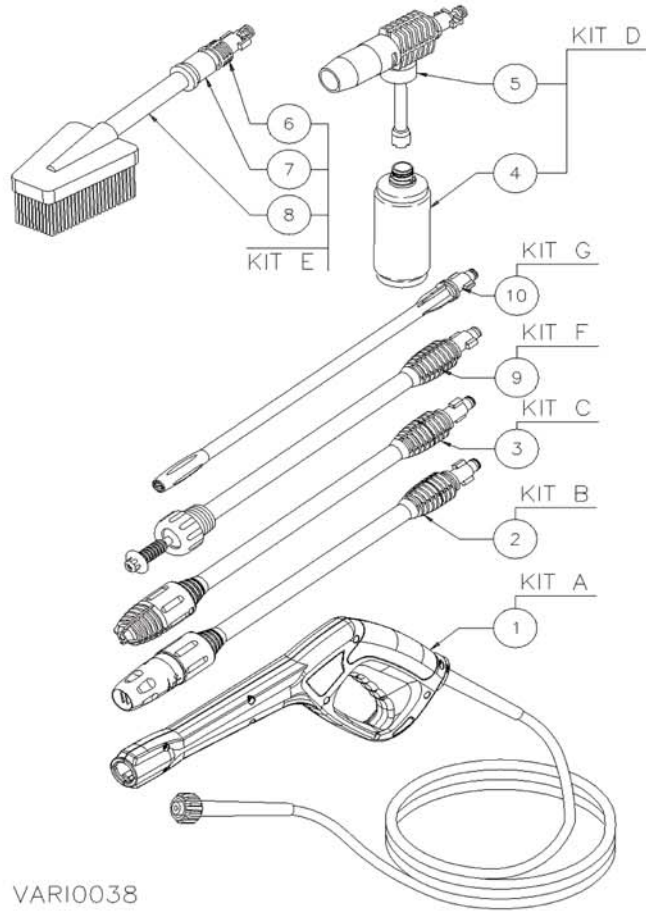

Ref. Part N.	Cust. Part N.	Description	Reference	Price
K A	KTRI93328	TURBO KIT F31-030 P2004 1,25	0001	--
K B	KTRI93329	LANCIA KIT F31-031 MRG 1,25(1PZ)	0002	--
K D	KTRI93068	PISTOLA KIT F26-011 P2004+7M (1P)	0004	--