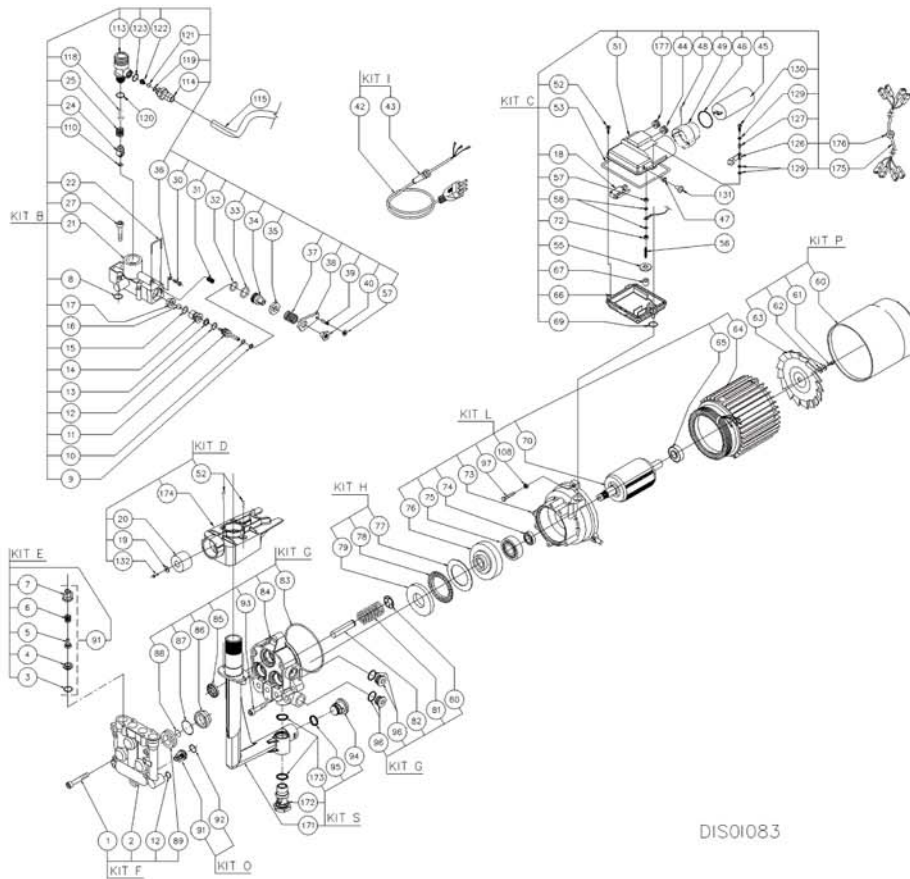

DIS01083

Ref.	K	Part N.	Customer Part N.	Description	Qty	Validity:		Price
						From	To	
0046	E			O-RING D. 37.82 X 1.78 NBR 70SH	1,00			--
0047	E			SOFFIETTO S.T-STOP FP	1,00			--
0051	E			COPERCHIO CASS.H120 VERS."G"	1,00			--
0052	E			VITE TCB TC 3.9X16	10,00			--
0053	E			TRAFILATO D. 4	0,40			--
0055	E			ROSETTA D. 6 X24 ZC	1,00			--
0056	E			VITE M 5X 35 EI-ST UNI 5927	1,00			--
0057	E			DADO M 5 UNI 5588	2,00			--
0060	E			CONVOGLIATORE A400/H121	1,00			--
0061	E			VITE TCEI M 5X12 ZC	1,00			--
0062	E			ROSETTA D. 5 UNI 8836 EL.	2,00			--
0063	E			VENTOLA A.700 D.140	1,00			--
0064	E			STATORE MOT.EL.125X65H110 230/50CF M6 2V	1,00			--
0065	E			CUSCIN.A SFERE 6003 2Z ZKL	1,00			--
0066	E			CASSETTA H130 S2 HOBBY	1,00			--
0069	E			O-RING D. 19 X 2 NBR 70SH	1,00			--
0070	E			ROTORE M.EL. CPL 65X 20 H110 G6	1,00			--
0072	E			DADO M 5 UNI 5588	1,00			--
0073	E			SCUDO ANT. H130 S3 S/SP.	1,00			--
0074	E			ANELLO RADIALE 17X 28X 7-NBR HOBBY 90	1,00			--
0075	E			CUSCIN.A SFERE 7303 B	1,00			--
0076	E			PIATTELLO 8° 30" HOBBY 90	1,00			--
0077	E			FLANGIA D. 40X60-1 AS4060	1,00			--
0078	E			CUSCIN.A RULLI AXK 4060	1,00			--
0079	E			RALLA SPALLAM. D. 27X60 H6	1,00			--
0080	E			PIATTELLO MOLLAH.90	3,00			--
0081	E			MOLLA 5 SP	3,00			--
0082	E			PISTONE D.14 H.90 INOX	3,00			--
0083	E			O-RING D. 80.60 X 2.62 NBR 70SH	1,00			--
0084	E			CARTER 14 CT H3 S/S PPF3/8	1,00			--
0085	E			ANELLO RADIALE 14X 22X 5/7	3,00			--
0086	E			ANELLO DI FONDOD. 14 H.90 S2 ALL.	3,00			--
0087	E			O-RING D. 23.52 X 1.78 NBR 70SH	3,00			--
0088	E			O-RING D. 11.11 X 1.78 NBR 70SH	3,00			--
0089	E			ANELLO TENUTA A.P.14X22X6-HOBBY90	3,00			--
0091	E			GRUPPO VALVOLA F 140/150 IP	12,00			--
0092	E			O-RING D. 12 X 2 NBR 90SH	3,00			--
0093	E			VITE TCEI 6X30 UNI5931	3,00			--
0094	E			NIPPLO RACC. ASP. H122	1,00			--