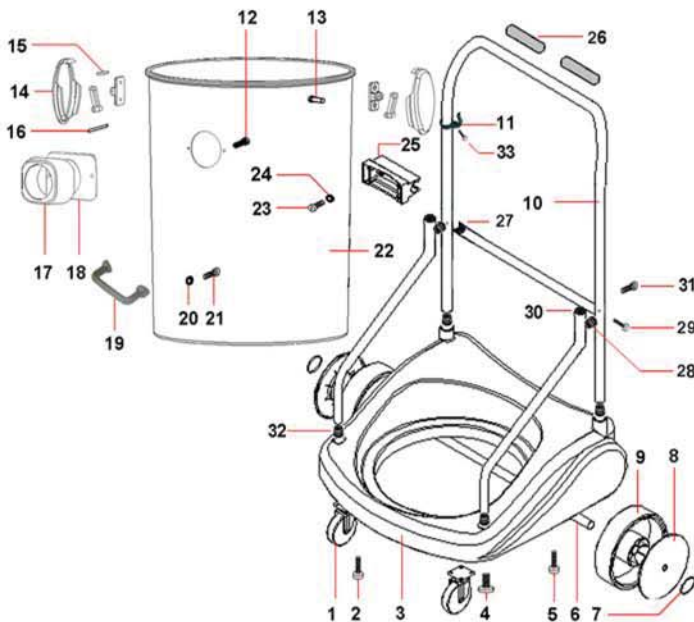

TESTATA

GRUPPO POMPA

GRUPPO FILTRANTE

FUSTO INOX E CORPO CARRELLO

SERBATOIO 20lt

TESTATA			
POS.	COD.	DESCRIZIONE	Q.TA'
1	CVVA520ZN	VITE ATF TC 5X20 Z.N.	4
2	CEIN016R	INTERRUTTORE LUM. ROSSO ANTISPRUZZO	2
3	CGLO5931	LOGO	1
4	CGPA110	PASSACAVALLO	1
5	CPMA260F3	MANIGLIA	1
6	CVVA525ZN	VITE ATF TC 5X25 Z.N.	2
7	CPFC001	FERMACAVO	1
8	CVVA540ZN	VITE ATF TC 5X40 Z.N.	2
9	CEMO12/3P	MORSETTIERA 3 POLI passo 12	1
10	CVVA525ZN	VITE ATF TC 5X25 Z.N.	4
11	CEFI022	FILTRO SOPPRESSORE DISTURBI 0,22uF 275Vac	2
12	CPCO441	COPERCHIO	1
13	CECE315/8,5	CAVO ELETTRICO 3X1,5 mt. 8,5	1
14	CECC250	CAVO COLLEGAMENTO L=250mm BI/N/R	6
15	CVVA550ZN	VITE ATF TC 5X50 Z.N.	6
16	CEIN016V	INTERRUTTORE LUM. VERDE ANTISPRUZZO	1
17	CPCM452E2	COPRIMOTORE	1
18	CGFI015/30	FILTRO MTP 30/AU Ø 95x15 H	2
19	CVVA320Z	VITE ATF TC 3X20 Z.	1
20	CEMO10/7P	MORSETTIERA 7 POLI passo 10	1
21	CVVA540ZN	VITE ATF TC 5X40 Z.N.	9
22	CVVA540ZN	VITE ATF TC 5X40 Z.N.	3
23	CPFM444	FERMAMOTORE	1
24	CGRO008	RONDELLA H=8 Ø 85X65	3
25	CPAD015	ANELLO DISTANZIALE MOTORE PLAST.H= 15	2
26	CGGU52110	GUARNIZIONE TENDIFILTRO	1
27	CGGU005L	GUARNIZIONE A L S/F H=5	2
28	MO12382BP	MOT.BDS382 1200W 220/240V 50/60Hz bist. by-p.	2
29	CPVA050	VALVOLA AUTOMATICA	2
30	CGTF145/50	TRIANGOLO FONOASSORBENTE	3
31	CGGU003L	GUARNIZIONE A L S/F H= 3	2
32	CVVA540ZN	VITE ATF TC 5X40 Z.N.	3
33	CVVA320Z	VITE ATF TC 3X20 Z.	1
34	CVVM525TC	VITE TC CROCE M5X25 UNI 7989	1
35	CPBM452	BASAMENTO MOTORE	1
36	CEPS452	PIASTRINA DI TERRA	1
37	CPCO328	CONVOGLIATORE	1
38	CVVA516ZN	VITE ATF TC 5X16 Z.N.	12
39	CGGU441	GUARNIZIONE BASAMENTO MOTORE Ø 441x395x3	1
40	CPFM067N	FINTO MOTORE H=67 mm	1
41	CGGU005L	GUARNIZIONE A L S/F H=5	2
42	CPST065	TAPPO COPRIMOTORE Ø65mm	1
**	CECC250B/M	CAVO COLLEGAMENTO L=250mm B/M	6
**		COPRI TERMINALE FEMMINA 6,3x0,8	8