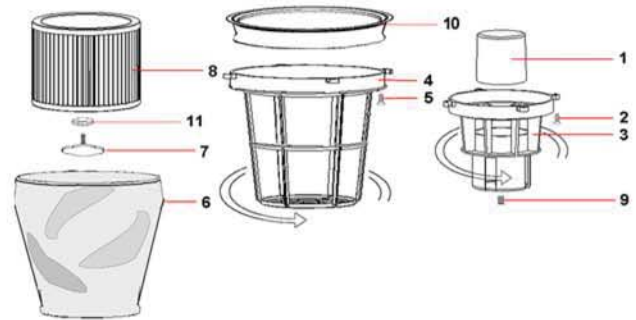

TESTATA

GRUPPO POMPA

GRUPPO FILTRANTE

FUSTO INOX E CORPO CARRELLO

SERBATOIO 20lt

TESTATA			
POS.	COD.	DESCRIZIONE	Q.TA'
1	CVVA520ZN	VITE ATF TC 5X20 Z.N.	4
2	CEIN016R	INTERRUTTORE LUM. ROSSO ANTISPRUZZO	2
3	CGLO5931	LOGO	1
4	CGPA110	PASSACAVALLO	1
5	CPMA260F3	MANIGLIA	1
6	CVVA525ZN	VITE ATF TC 5X25 Z.N.	2
7	CPFC001	FERMACAVO	1
8	CVVA540ZN	VITE ATF TC 5X40 Z.N.	2
9	CEMO12/3P	MORSETTIERA 3 POLI passo 12	1
10	CVVA525ZN	VITE ATF TC 5X25 Z.N.	4
11	CEFI022	FILTRO SOPPRESSORE DISTURBI 0,22uF 275Vac	2
12	CPCO441	COPERCHIO	1
13	CECE315/8,5	CAVO ELETTRICO 3X1,5 mt. 8,5	1
14	CECC250	CAVO COLLEGAMENTO L=250mm BI/N/R	6
15	CVVA550ZN	VITE ATF TC 5X50 Z.N.	6
16	CEIN016V	INTERRUTTORE LUM. VERDE ANTISPRUZZO	1
17	CPCM452E2	COPRIMOTORE	1
18	CGFI015/30	FILTRO MTP 30/AU Ø 95x15 H	2
19	CVVA320Z	VITE ATF TC 3X20 Z.	1
20	CEMO10/7P	MORSETTIERA 7 POLI passo 10	1
21	CVVA540ZN	VITE ATF TC 5X40 Z.N.	9
22	CVVA540ZN	VITE ATF TC 5X40 Z.N.	3
23	CPFM444	FERMAMOTORE	1
24	CGRO008	RONDELLA H=8 Ø 85X65	3
25	CPAD015	ANELLO DISTANZIALE MOTORE PLAST.H= 15	2
26	CGGU52110	GUARNIZIONE TENDIFILTRO	1
27	CGGU005L	GUARNIZIONE A L S/F H=5	2
28	MO12382BP	MOT.BDS382 1200W 220/240V 50/60Hz bist. by-p.	2
29	CPVA050	VALVOLA AUTOMATICA	2
30	CGTF145/50	TRIANGOLO FONOASSORBENTE	3
31	CGGU003L	GUARNIZIONE A L S/F H= 3	2
32	CVVA540ZN	VITE ATF TC 5X40 Z.N.	3
33	CVVA320Z	VITE ATF TC 3X20 Z.	1
34	CVVM525TC	VITE TC CROCE M5X25 UNI 7989	1
35	CPBM452	BASAMENTO MOTORE	1
36	CEPS452	PIASTRINA DI TERRA	1
37	CPCO328	CONVOGLIATORE	1
38	CVVA516ZN	VITE ATF TC 5X16 Z.N.	12
39	CGGU441	GUARNIZIONE BASAMENTO MOTORE Ø 441x395x3	1
40	CPFM067N	FINTO MOTORE H=67 mm	1
41	CGGU005L	GUARNIZIONE A L S/F H=5	2
42	CPST065	TAPPO COPRIMOTORE Ø65mm	1
**	CECC250B/M	CAVO COLLEGAMENTO L=250mm B/M	6
**		COPRI TERMINALE FEMMINA 6,3x0,8	8