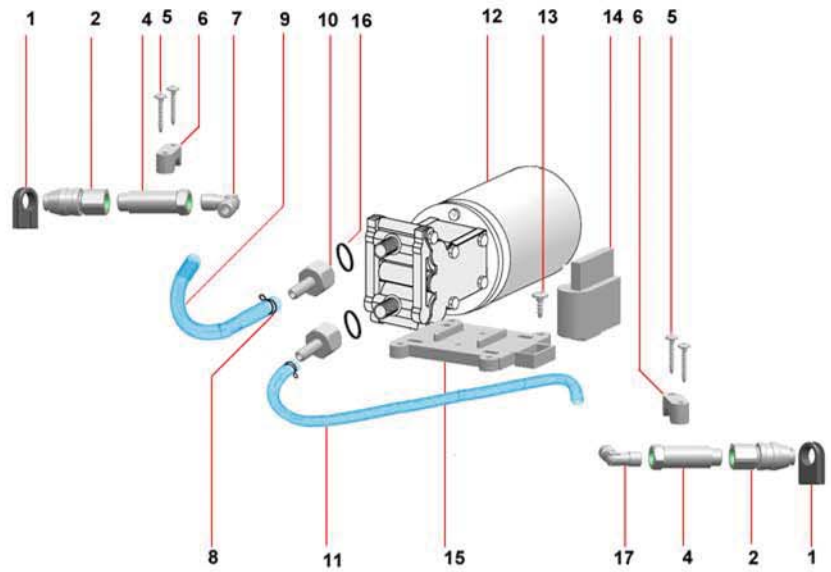

TESTATA

GRUPPO POMPA

GRUPPO FILTRANTE

FUSTO INOX E CORPO CARRELLO

SERBATOIO 20lt

TESTATA			
POS.	COD.	DESCRIZIONE	Q.TA'
1	CVVA520ZN	VITE ATF TC 5X20 Z.N.	4
2	CEIN016R	INTERRUTTORE LUM. ROSSO ANTISPRUZZO	2
3	CGLO5931	LOGO	1
4	CGPA110	PASSACAVALLO	1
5	CPMA260F3	MANIGLIA	1
6	CVVA525ZN	VITE ATF TC 5X25 Z.N.	2
7	CPFC001	FERMACAVO	1
8	CVVA540ZN	VITE ATF TC 5X40 Z.N.	2
9	CEMO12/3P	MORSETTIERA 3 POLI passo 12	1
10	CVVA525ZN	VITE ATF TC 5X25 Z.N.	4
11	CEFI022	FILTRO SOPPRESSORE DISTURBI 0,22uF 275Vac	2
12	CPCO441	COPERCHIO	1
13	CECE315/8,5	CAVO ELETTRICO 3X1,5 mt. 8,5	1
14	CECC250	CAVO COLLEGAMENTO L=250mm BI/N/R	6
15	CVVA550ZN	VITE ATF TC 5X50 Z.N.	6
16	CEIN016V	INTERRUTTORE LUM. VERDE ANTISPRUZZO	1
17	CPCM452E2	COPRIMOTORE	1
18	CGFI015/30	FILTRO MTP 30/AU Ø 95x15 H	2
19	CVVA320Z	VITE ATF TC 3X20 Z.	1
20	CEMO10/7P	MORSETTIERA 7 POLI passo 10	1
21	CVVA540ZN	VITE ATF TC 5X40 Z.N.	9
22	CVVA540ZN	VITE ATF TC 5X40 Z.N.	3
23	CPFM444	FERMAMOTORE	1
24	CGRO008	RONDELLA H=8 Ø 85X65	3
25	CPAD015	ANELLO DISTANZIALE MOTORE PLAST.H= 15	2
26	CGGU52110	GUARNIZIONE TENDIFILTRO	1
27	CGGU005L	GUARNIZIONE A L S/F H=5	2
28	MO12382BP	MOT.BDS382 1200W 220/240V 50/60Hz bist. by-p.	2
29	CPVA050	VALVOLA AUTOMATICA	2
30	CGTF145/50	TRIANGOLO FONOASSORBENTE	3
31	CGGU003L	GUARNIZIONE A L S/F H= 3	2
32	CVVA540ZN	VITE ATF TC 5X40 Z.N.	3
33	CVVA320Z	VITE ATF TC 3X20 Z.	1
34	CVVM525TC	VITE TC CROCE M5X25 UNI 7989	1
35	CPBM452	BASAMENTO MOTORE	1
36	CEPS452	PIASTRINA DI TERRA	1
37	CPCO328	CONVOGLIATORE	1
38	CVVA516ZN	VITE ATF TC 5X16 Z.N.	12
39	CGGU441	GUARNIZIONE BASAMENTO MOTORE Ø 441x395x3	1
40	CPFM067N	FINTO MOTORE H=67 mm	1
41	CGGU005L	GUARNIZIONE A L S/F H=5	2
42	CPST065	TAPPO COPRIMOTORE Ø65mm	1
**	CECC250B/M	CAVO COLLEGAMENTO L=250mm B/M	6
**		COPRI TERMINALE FEMMINA 6,3x0,8	8