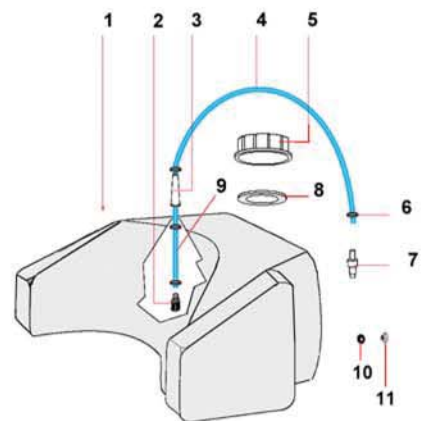

TESTATA

GRUPPO POMPA

GRUPPO FILTRANTE

FUSTO INOX E CORPO CARRELLO

SERBATOIO 20lt

TESTATA			
POS.	COD.	DESCRIZIONE	Q.TA'
1	CVVA520ZN	VITE ATF TC 5X20 Z.N.	4
2	CEIN016R	INTERRUTTORE LUM. ROSSO ANTISPRUZZO	2
3	CGLO5931	LOGO	1
4	CGPA110	PASSACAVALLO	1
5	CPMA260F3	MANIGLIA	1
6	CVVA525ZN	VITE ATF TC 5X25 Z.N.	2
7	CPFC001	FERMACAVO	1
8	CVVA540ZN	VITE ATF TC 5X40 Z.N.	2
9	CEMO12/3P	MORSETTIERA 3 POLI passo 12	1
10	CVVA525ZN	VITE ATF TC 5X25 Z.N.	4
11	CEFI022	FILTRO SOPPRESSORE DISTURBI 0,22uF 275Vac	2
12	CPCO441	COPERCHIO	1
13	CECE315/8,5	CAVO ELETTRICO 3X1,5 mt. 8,5	1
14	CECC250	CAVO COLLEGAMENTO L=250mm BI/N/R	6
15	CVVA550ZN	VITE ATF TC 5X50 Z.N.	6
16	CEIN016V	INTERRUTTORE LUM. VERDE ANTISPRUZZO	1
17	CPCM452E2	COPRIMOTORE	1
18	CGFI015/30	FILTRO MTP 30/AU Ø 95x15 H	2
19	CVVA320Z	VITE ATF TC 3X20 Z.	1
20	CEMO10/7P	MORSETTIERA 7 POLI passo 10	1
21	CVVA540ZN	VITE ATF TC 5X40 Z.N.	9
22	CVVA540ZN	VITE ATF TC 5X40 Z.N.	3
23	CPFM444	FERMAMOTORE	1
24	CGRO008	RONDELLA H=8 Ø 85X65	3
25	CPAD015	ANELLO DISTANZIALE MOTORE PLAST.H= 15	2
26	CGGU52110	GUARNIZIONE TENDIFILTRO	1
27	CGGU005L	GUARNIZIONE A L S/F H=5	2
28	MO12382BP	MOT.BDS382 1200W 220/240V 50/60Hz bist. by-p.	2
29	CPVA050	VALVOLA AUTOMATICA	2
30	CGTF145/50	TRIANGOLO FONOASSORBENTE	3
31	CGGU003L	GUARNIZIONE A L S/F H= 3	2
32	CVVA540ZN	VITE ATF TC 5X40 Z.N.	3
33	CVVA320Z	VITE ATF TC 3X20 Z.	1
34	CVVM525TC	VITE TC CROCE M5X25 UNI 7989	1
35	CPBM452	BASAMENTO MOTORE	1
36	CEPS452	PIASTRINA DI TERRA	1
37	CPCO328	CONVOGLIATORE	1
38	CVVA516ZN	VITE ATF TC 5X16 Z.N.	12
39	CGGU441	GUARNIZIONE BASAMENTO MOTORE Ø 441x395x3	1
40	CPFM067N	FINTO MOTORE H=67 mm	1
41	CGGU005L	GUARNIZIONE A L S/F H=5	2
42	CPST065	TAPPO COPRIMOTORE Ø65mm	1
**	CECC250B/M	CAVO COLLEGAMENTO L=250mm B/M	6
**		COPRI TERMINALE FEMMINA 6,3x0,8	8