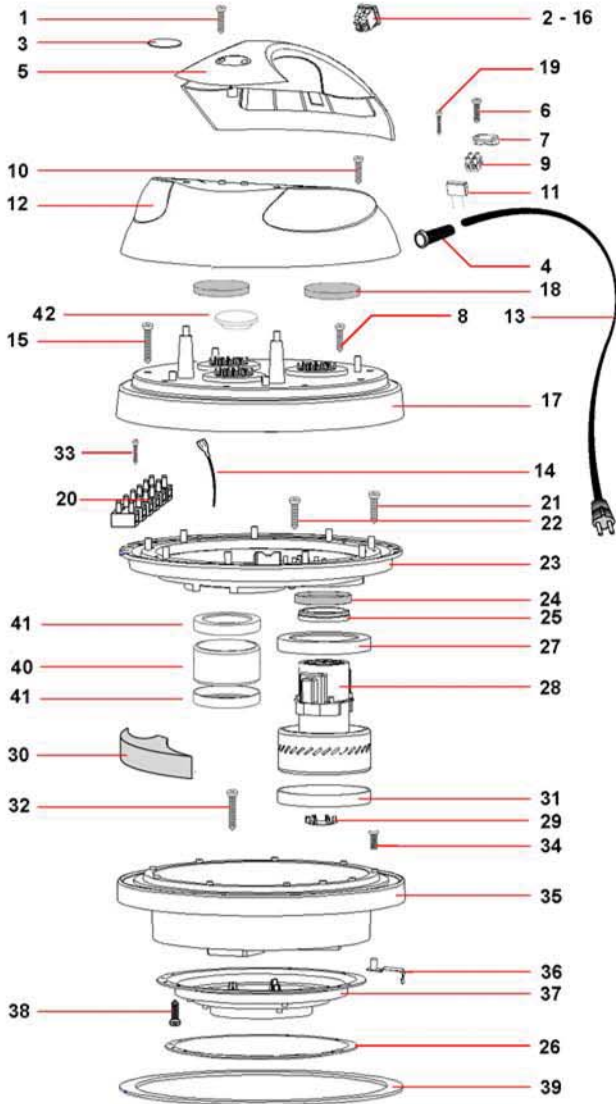

TESTATA

GRUPPO POMPA

GRUPPO FILTRANTE

FUSTO INOX E CORPO CARRELLO

SERBATOIO 20lt

TESTATA			
POS.	COD.	DESCRIZIONE	Q.TA'
1	CVVA520ZN	VITE ATF TC 5X20 Z.N.	4
2	CEIN016R	INTERRUTTORE LUM. ROSSO ANTISPRUZZO	2
3	CGLO5931	LOGO	1
4	CGPA110	PASSACAVALLO	1
5	CPMA260F3	MANIGLIA	1
6	CVVA525ZN	VITE ATF TC 5X25 Z.N.	2
7	CPFC001	FERMACAVO	1
8	CVVA540ZN	VITE ATF TC 5X40 Z.N.	2
9	CEMO12/3P	MORSETTIERA 3 POLI passo 12	1
10	CVVA525ZN	VITE ATF TC 5X25 Z.N.	4
11	CEFI022	FILTRO SOPPRESSORE DISTURBI 0,22uF 275Vac	2
12	CPCO441	COPERCHIO	1
13	CECE315/8,5	CAVO ELETTRICO 3X1,5 mt. 8,5	1
14	CECC250	CAVO COLLEGAMENTO L=250mm BI/N/R	6
15	CVVA550ZN	VITE ATF TC 5X50 Z.N.	6
16	CEIN016V	INTERRUTTORE LUM. VERDE ANTISPRUZZO	1
17	CPCM452E2	COPRIMOTORE	1
18	CGFI015/30	FILTRO MTP 30/AU Ø 95x15 H	2
19	CVVA320Z	VITE ATF TC 3X20 Z.	1
20	CEMO10/7P	MORSETTIERA 7 POLI passo 10	1
21	CVVA540ZN	VITE ATF TC 5X40 Z.N.	9
22	CVVA540ZN	VITE ATF TC 5X40 Z.N.	3
23	CPFM444	FERMAMOTORE	1
24	CGRO008	RONDELLA H=8 Ø 85X65	3
25	CPAD015	ANELLO DISTANZIALE MOTORE PLAST.H= 15	2
26	CGGU52110	GUARNIZIONE TENDIFILTRO	1
27	CGGU005L	GUARNIZIONE A L S/F H=5	2
28	MO12382BP	MOT.BDS382 1200W 220/240V 50/60Hz bist. by-p.	2
29	CPVA050	VALVOLA AUTOMATICA	2
30	CGTF145/50	TRIANGOLO FONOASSORBENTE	3
31	CGGU003L	GUARNIZIONE A L S/F H= 3	2
32	CVVA540ZN	VITE ATF TC 5X40 Z.N.	3
33	CVVA320Z	VITE ATF TC 3X20 Z.	1
34	CVVM525TC	VITE TC CROCE M5X25 UNI 7989	1
35	CPBM452	BASAMENTO MOTORE	1
36	CEPS452	PIASTRINA DI TERRA	1
37	CPCO328	CONVOGLIATORE	1
38	CVVA516ZN	VITE ATF TC 5X16 Z.N.	12
39	CGGU441	GUARNIZIONE BASAMENTO MOTORE Ø 441x395x3	1
40	CPFM067N	FINTO MOTORE H=67 mm	1
41	CGGU005L	GUARNIZIONE A L S/F H=5	2
42	CPST065	TAPPO COPRIMOTORE Ø65mm	1
**	CECC250B/M	CAVO COLLEGAMENTO L=250mm B/M	6
**		COPRI TERMINALE FEMMINA 6,3x0,8	8