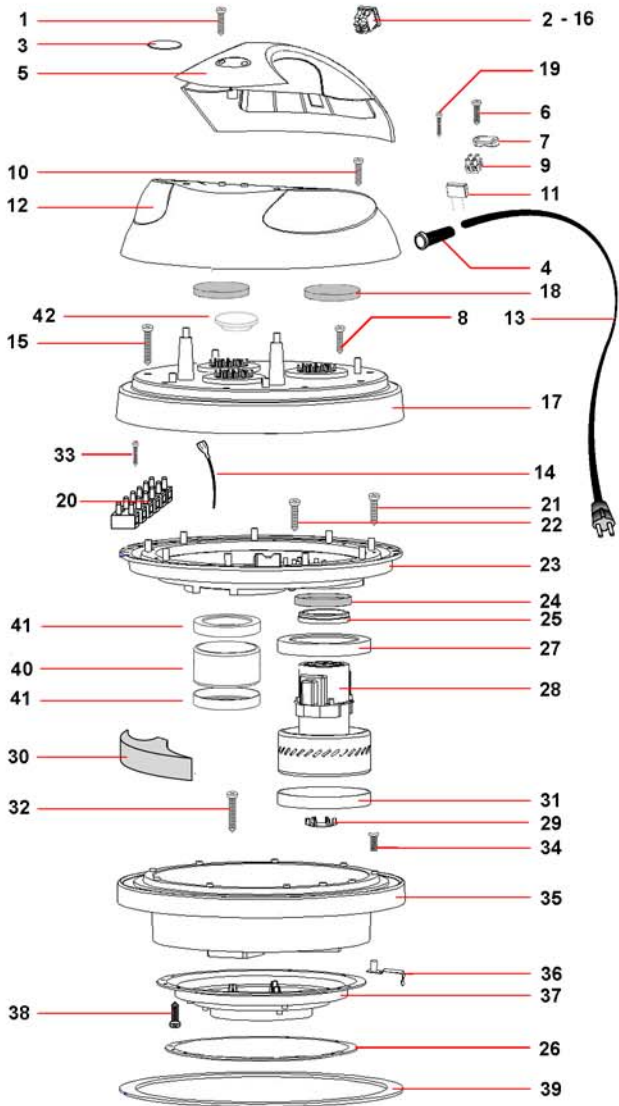

## TESTATA

## FUSTO INOX E CORPO CARRELLO

**SERBATOIO 20it**

POS.	COD.	DESCRIZIONE	Q.TA'
1	CPSE020	SERBATOIO 20it	1
2	CPFI008B	FILTRINO	1
3	CPRS027	RACCORDO PER SERBATOIO	1
4	CPTU086EF	TUBO TIPO PU11 90 EXTRAFLEX 8x6 NERO L=36cm	1
5	CPTF002	TAPPO FEMMINA G 2 BSP Ø77 NERO	1
6	CMFM085	FASCETTA MONORECCHIA 8,5 - 9,5	4
7	CMIN005T	INNESTO CON ATTACCO PORTAGOMMA OTTONE	1
8	CGGU002	GUARNIZIONE PER TAPPO FEMMINA G 2 BSP NERA	1
9	CPTU086EF	TUBO TIPO PU11 90 EXTRAFLEX 8x6 NERO L=32cm	1
10	CGGU17243	GUARNIZIONE IN GOMMA SBR Ø17 Ø24 SP. 3mm	1
11	CPTM038G	TAPPO MASCHIO G 3/8 NERO	1

**FUSTO INOX E CORPO CARRELLO**

POS.	COD.	DESCRIZIONE	Q.ta
1	CPRU080	RUOTA FLANGIATA C/PIASTRA D.80	2
2	CVVA516ZN	VITE ATF TC 5X16 Z.N.	8
3	CPCA570B	CORPO CARRELLO	1
4	CVVM820Z	VITE TSC M8X20 Z.	4
5	CVVA540ZN	VITE ATF TC 5X40	2
6	CMTU020	TUBO SUPPORTO RUOTE D.20	1
7	CMBL020	BLOCK D.20	2
8	CPBO200	BORCHIA RUOTA	2
9	CPRU200	RUOTA POSTERIORE D.200	2
10	CMMA025SCR	MANIGLIONE D.25 CROMATO	1
11	CPGA025	GANCIO AVVOLGIFILO	1
12	CVVA525ZN	VITE ATF TC 5X25 Z.N.	2
13	CVRI511	RIVETTO 5X11	4
14	CPGS113	GANCIO A SCATTO COMPLETO	2
15	CMSP424	SPINA CILINDRICA D.4X24	2
16	CMSP450	SPINA CILINDRICA D.4X50	2
17	CPBO045SP	BOCCHETTONE D'ENTRATA	1
18	---	GUARNIZIONE BOCCHETTONE	1
19	CPMA120P	MANIGLIA A PONTE M120	1
20	CPSO010	SOTTOTESTA VITE	2
21	CVVA630ZF	VITE ATF F/FLL 6X30 Z.	2
22	CMFU580AIB	FUSTO INOX AISI 430 H=580	1
23	CVVA520ZN	VITE ATF TC 5X20 Z.N.	4
24	CPSO010	SOTTOTESTA VITE	2
25	CPCR025	CERNIERA RUOTA FUSTO	1
26	CPIM025	IMPUGANTURA IN PLASTICA D.25	2
27	CPCT025	CONNETTORE RADIALE PER TUBO D.25	2
28	CPDI025	DISTANZIALE NERO	2
29	CVVA640ZSP	VITE ATF TSP 6,3x40 ZINC.	2
30	CPTT025	TAPPO PER TUBO D.25	2
31	CVVA545ZSP	VITE ATF TSP C/IMPRONTA CROCE 5,5x45 ZINC.	2
32	CPPF825	PUNTALE FILET. M8 PER TUBO D.25 ABS NERO	2
33	CVM412ZN	VITE TSP M4x12 Z.N. CON DADO	1