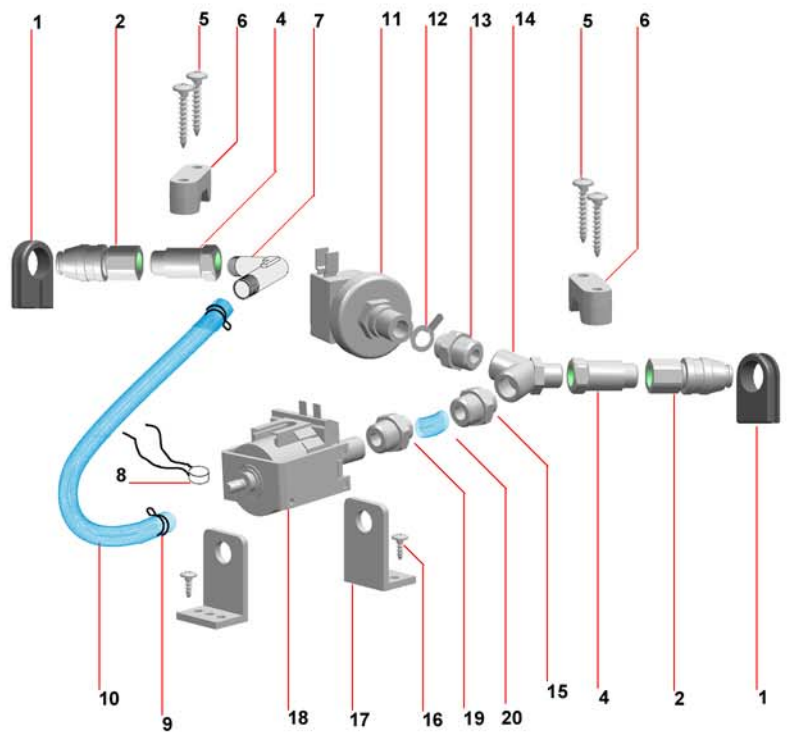

GRUPPO POMPA