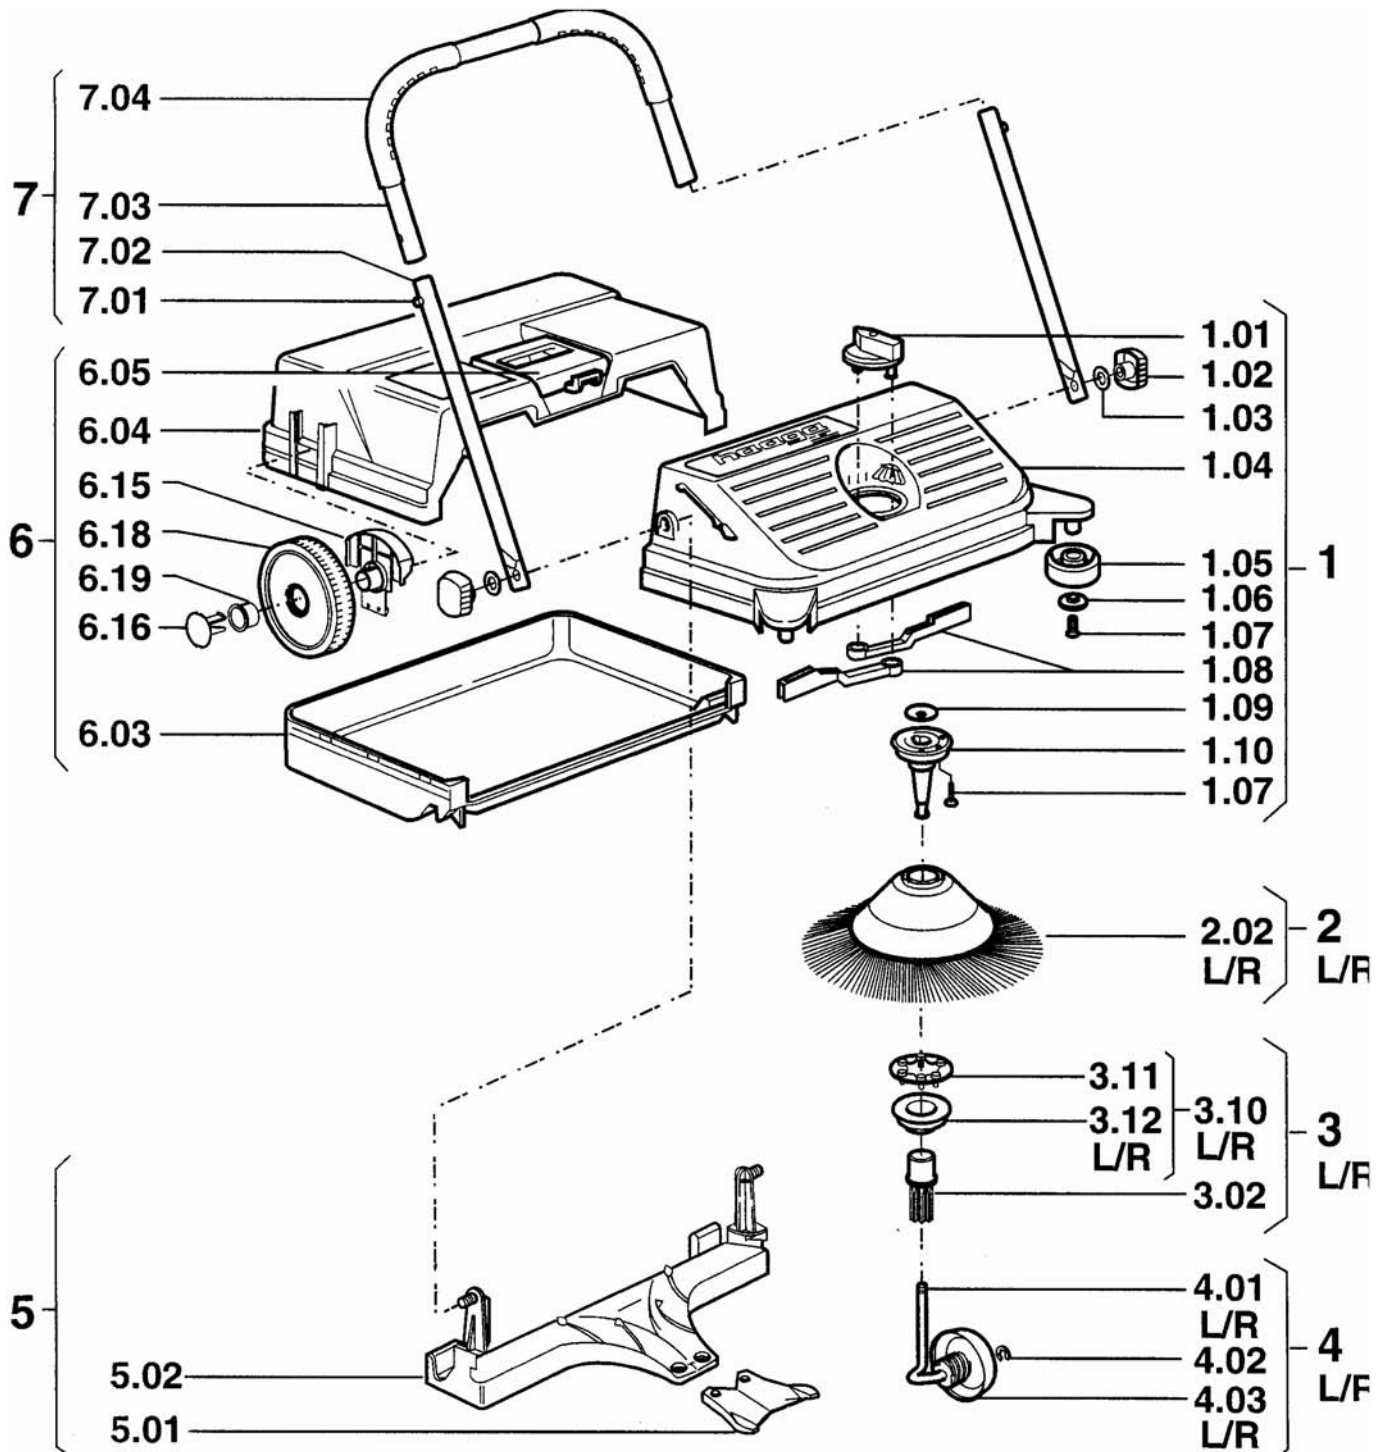

KRÜGER®

KBM550

Cleaning
machines s.l.

Pol. Agustinos C/ G, Parcela B2 31013 PAMPLONA (Navarra) SPAIN
Tfno.: 948 318 405 - 948 317 616 Fax: 948 318 453 www.kruger.es