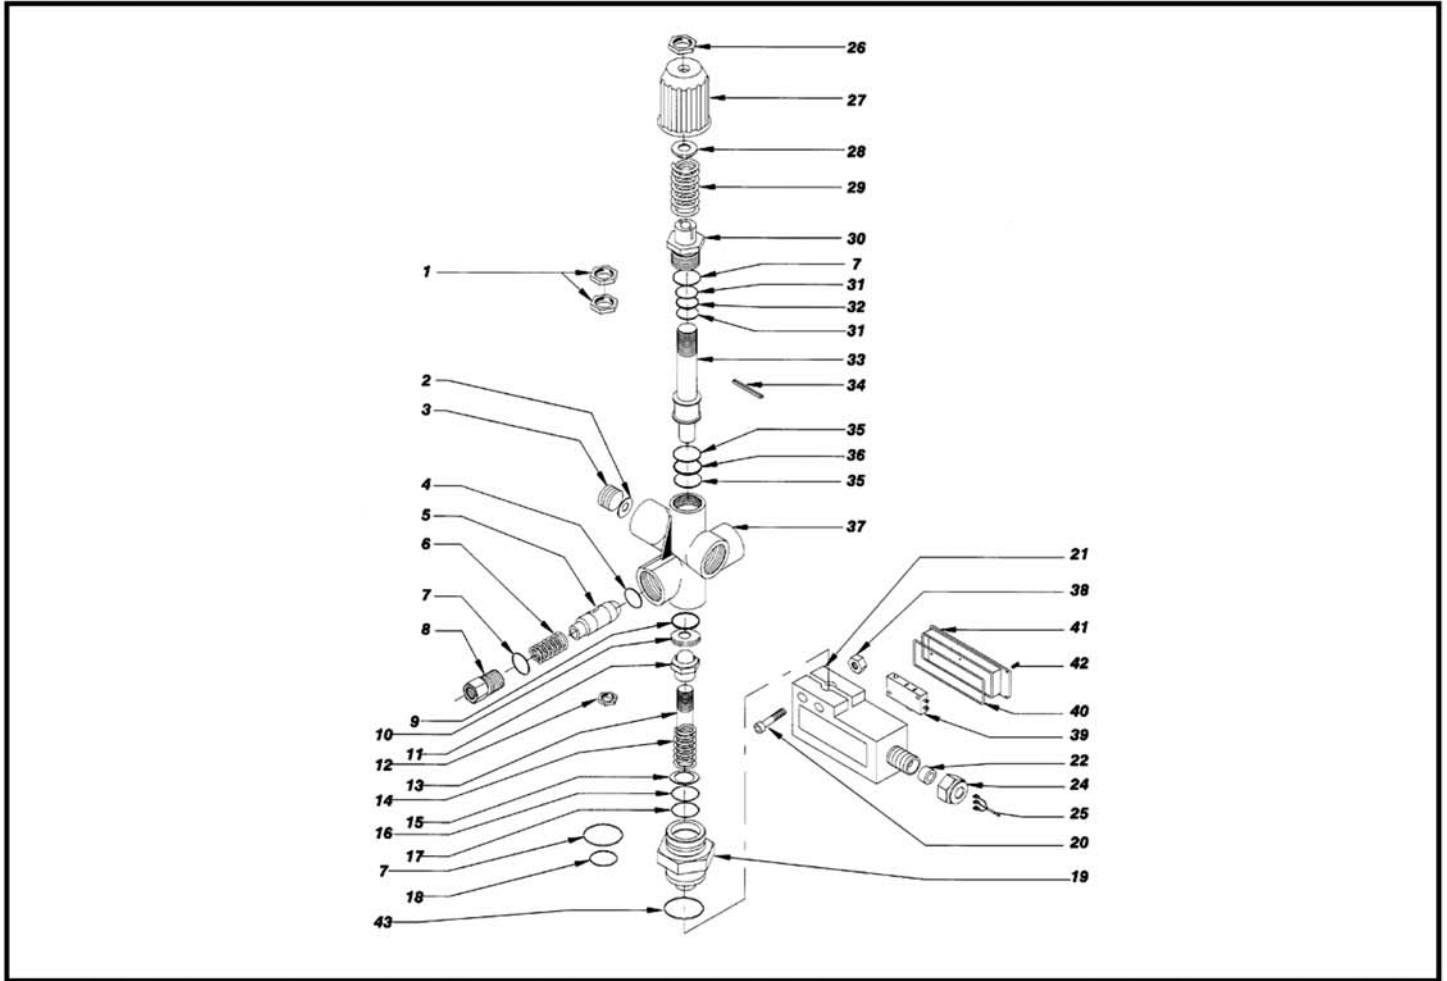

Ref. Part N.	Cust. Part N.	Description	Reference	Price
KTRI66944	KIT	VRM C/MICRO	0002 0004 0006 0009 0010 0011 0012 0031 0032 0035 0036	--