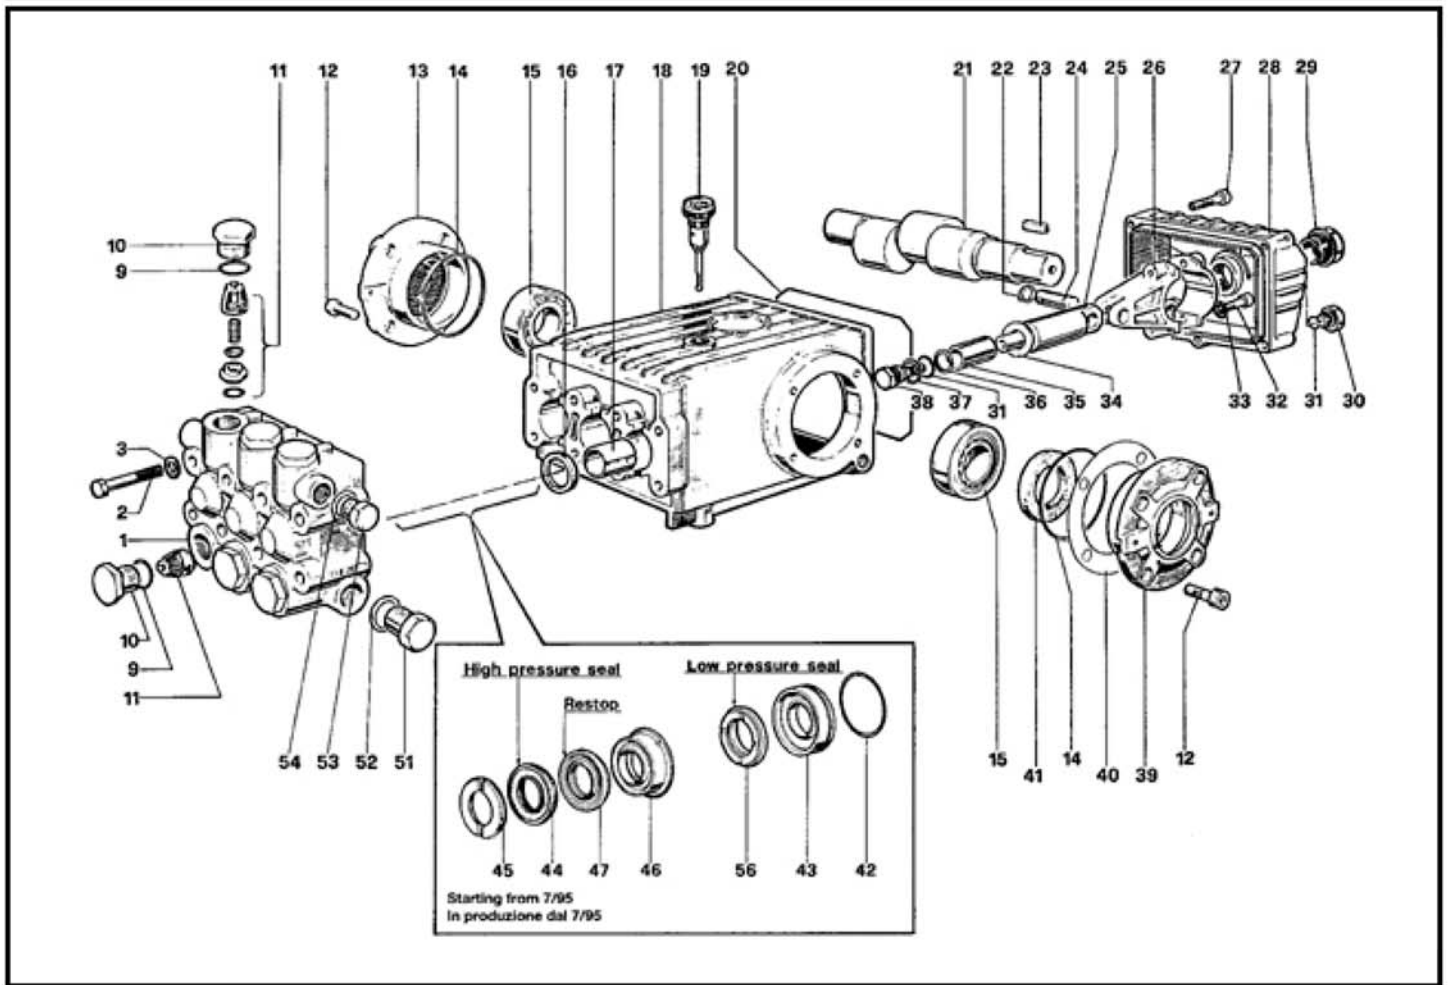

VARI0027-01

Ref. K	Part N.	Customer Part N.	Description	Qty	Validity:		Price
					From	To	
0001	UGLN05200		UGELLO LANCIA LECH 1/4 1505	1,00			--
0002	UGLN49999		UGELLO LECH 1/4 4030 OT.	1,00			--
0003	LCLC82545		LANCIA DP 1/4 -M22	1,00			--
0004	IPPR52939		PISTOLA AL9 C/PROL.FUSA M22	1,00			--
0005	TBAP53049		TUBO A.P. 5/16 250 BAR 8MT 3/8 F-F	1,00			--
0006	RCDS62596		NIPPLO 3/8 - 3/8 CN./CL.SV	1,00			--

Ref. K	Part N.	Customer Part N.	Description	Qty	Validity:		Price
					From	To	
0045	S	PVVR00985	ANELLO DI TESTAW151	3,00			--
0046	S	PVVR34589	ANELLO INTERM. W 151 D. 20	3,00			--
0047	S	GUVR34587	ANELLO TENUTA D. 20 RESTOP	3,00			--
0051		RCDS01091	TAPPO 1/2X10 M	1,00			--
0052		VTRS01075	ROSETTA D.21,5X27 ALL	1,00			--
0053		RCDS01090	TAPPO 3/8X13 M WW90	1,00			--
0054		VTRS01074	ROSETTA D.17,05X22,3 X1,5	1,00			--
0056	S	GUVR34585	ANELLO TENUTA W 151 L.P.	3,00			--