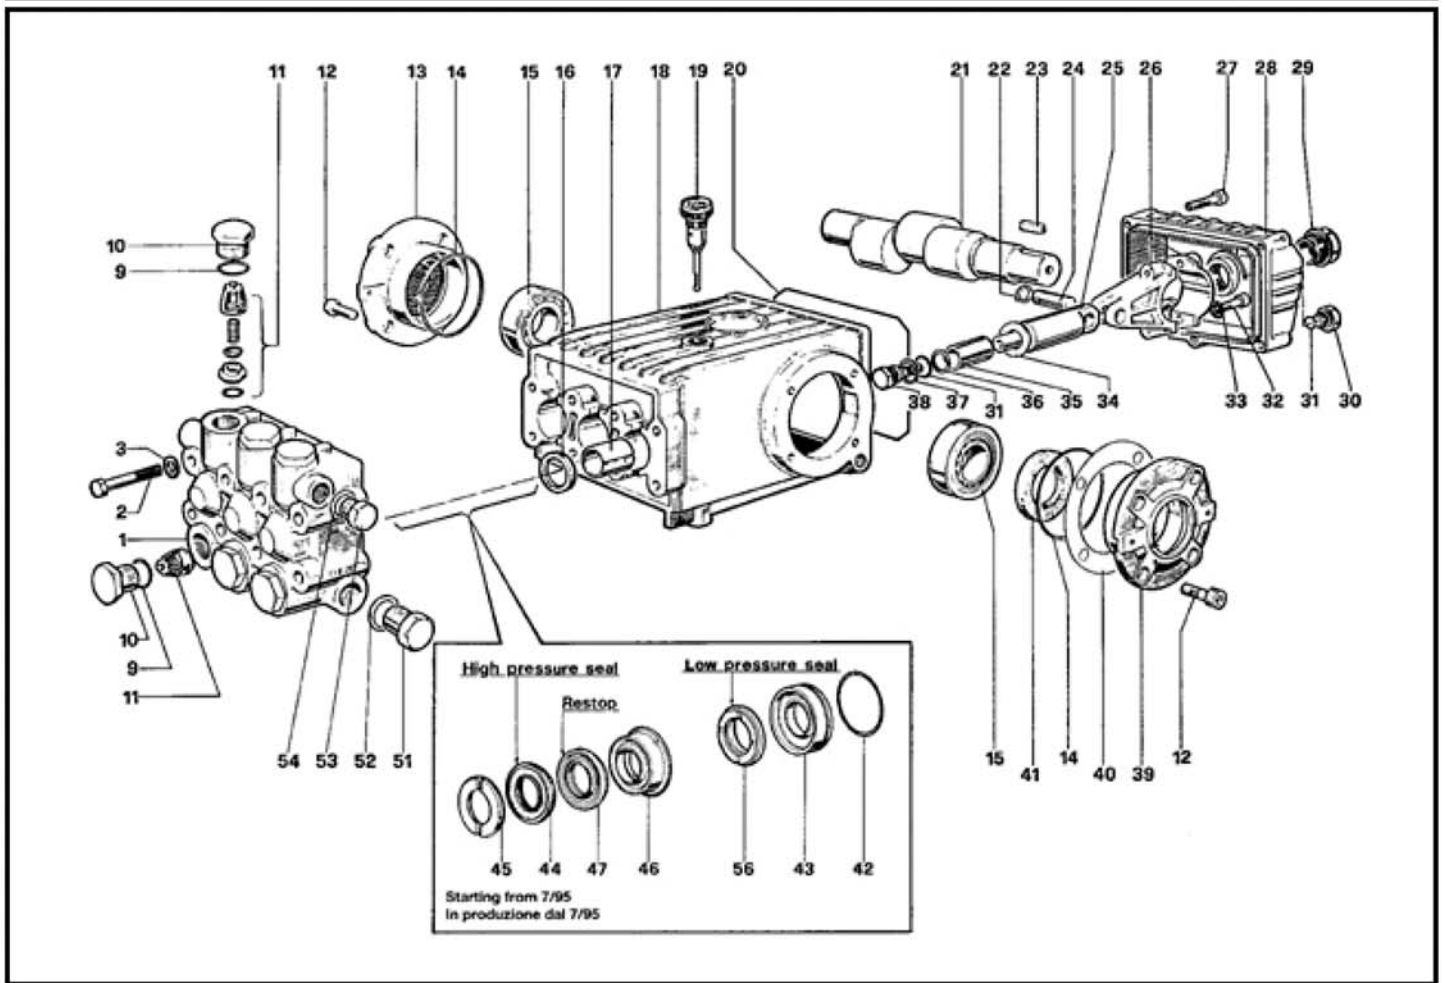

VARI0027-01

Ref. K	Part N.	Customer Part N.	Description	Qty	Validity:		Price
					From	To	
0001	UGLN05200		UGELLO LANCIA LECH 1/4 1505	1,00			--
0002	UGLN49999		UGELLO LECH 1/4 4030 OT.	1,00			--
0003	LCLC82545		LANCIA DP 1/4 -M22	1,00			--
0004	IPPR52939		PISTOLA AL9 C/PROL.FUSA M22	1,00			--
0005	TBAP53049		TUBO A.P. 5/16 250 BAR 8MT 3/8 F-F	1,00			--
0006	RCDS62596		NIPPLO 3/8 - 3/8 CN./CL.SV	1,00			--

Ref. K	Part N.	Customer Part N.	Description	Qty	Validity:		Price
					From	To	
0045	S	PVVR00985	ANELLO DI TESTAW151	3,00			--
0046	S	PVVR34589	ANELLO INTERM. W 151 D. 20	3,00			--
0047	S	GUVR34587	ANELLO TENUTA D. 20 RESTOP	3,00			--
0051		RCDS01091	TAPPO 1/2X10 M	1,00			--
0052		VTRS01075	ROSETTA D.21,5X27 ALL	1,00			--
0053		RCDS01090	TAPPO 3/8X13 M WW90	1,00			--
0054		VTRS01074	ROSETTA D.17,05X22,3 X1,5	1,00			--
0056	S	GUVR34585	ANELLO TENUTA W 151 L.P.	3,00			--