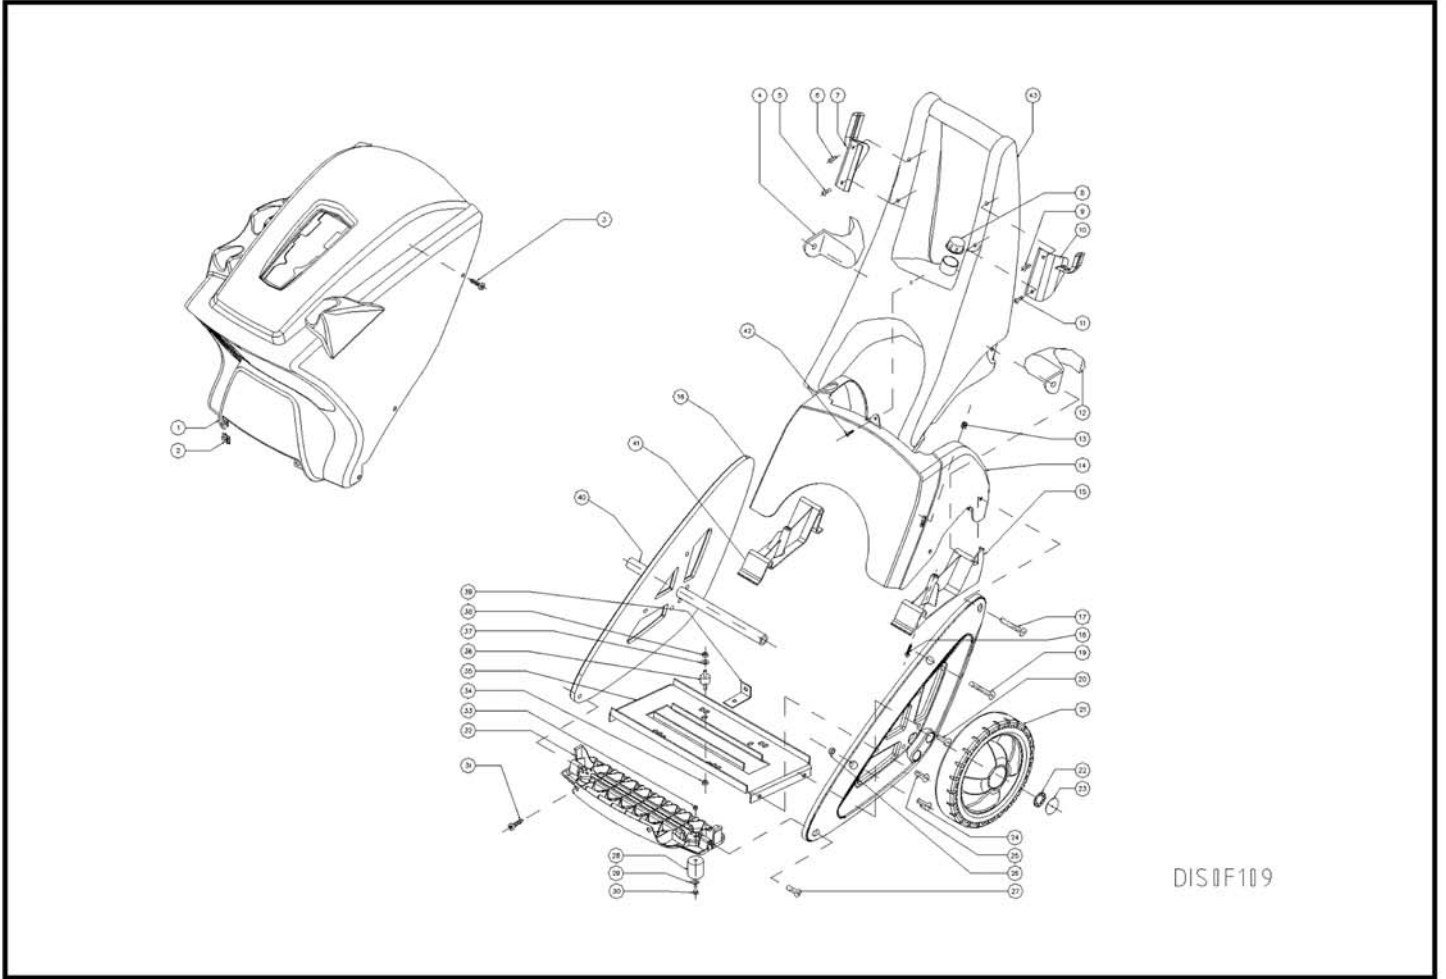

DISIF109

Ref. K	Part N.	Customer Part N.	Description	Qty	Validity:		Price
					From	To	
0040	LAFN93802		ASSE RUOTE FTX	1,00			--
0041	MPVR93152		DISTANZIALE POST. DX FTX	1,00			--
0042	VTVT17639		VITE TCEI M 5X10 UNI 5931	1,00			--
0043	MPVR58544		SERBATOIO FT 200	1,00			--