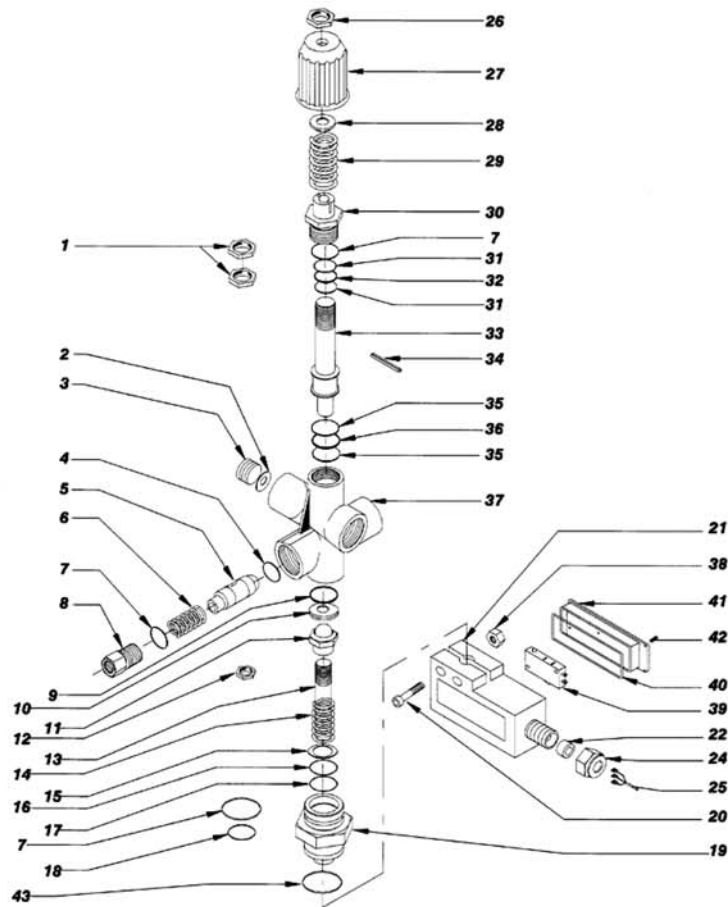

Ref.	K	Part N.	Customer Part N.	Description	Qty	Validity:		Price
						From	To	
0001		VTDD63184		DADO M 8 VRM	2,00			--
0002	S	GUVR63680		GUARNIZIONE VRM 3/8 P.	1,00			--
0003		RCVR62227		TAPPO VALVOLA VRM 3/8G	1,00			--
0004	S	GUGO63470		O-RING 1263 12X6 NBR 90	1,00			--
0005		PVVR62215		OTTURATORE VRM	1,00			--
0006	S	MLML60659		MOLLA VRM	1,00			--
0007		GUGO01058		O-RING D. 17.17 X 1.78 NBR 70SH	3,00			--
0008		PVVR62800		RACCORDO VRM	1,00			--
0009	S	GUGO01036		O-RING D. 10.82 X 1.78 NBR 70SH	1,00			--
0010	S	PVVR61086		SEDE VALVOLA VR2/VRM	1,00			--
0011	S	PVVR62225		TESTINA X VALVOLA VRM	1,00			--
0012	S	VTDD63179		DADO M 4 OT.	1,00			--
0013		PVVR62216		PERNO M 4 VRM	1,00			--
0014		MLML60682		MOLLA VRM	1,00			--
0015		VTRS63274		ROSETTA VALVOLA VRM	1,00			--
0016		GUGO63478		O-RING AD36 VRM	1,00			--
0017		GUVR63588		ANELLO ANTIES. VRM	1,00			--
0018		GUGO11225		O-RING D. 10.78 X 2.62 NBR 70SH	1,00			--
0019		RCVR62907		RACCORDO VRM	1,00			--
0020		VTVT62911		VITE M4 X VALVOLA VRM C/MICRO	2,00			--
0021		MICT62201		SCATOLA MICRO X VALVOLA VRM	1,00			--
0022		GUGO28327		O-RING D. 7.51 X 3.53 NBR 70SH	1,00			--
0024		PVVR62211		GHIERA VRM MICRO	1,00			--
0025		MECB62200		CAVO 1200MM VRM C/MI	1,00			--
0026		VTDD10775		DADO M 8 X1 AUT.	1,00			--
0027		MPVR60825		MANOPOLA VRM	1,00			--
0028		VTRS63200		RONDELLA PREMIMOLLA X VALVOLA VRM	1,00			--
0029		MLML60651		MOLLA VRM 250 BAR MICRO	1,00			--
0030		RCVR62868		RACCORDO VRM	1,00			--
0031	S	GUVR63590		ANELLO ANTIES. VRM	2,00			--
0032	S	GUGO06988		O-RING D. 7.66 X 1.78 NBR 70SH	1,00			--
0033		PVVR62223		GUIDA PISTONE X VALVOLA VRM	1,00			--
0034		VTVR63362		SPINA ELASTICA VALVOLA VRM	1,00			--
0035	S	GUVR63589		ANELLO ANTIES. VRM	2,00			--
0036	S	GUGO11652		O-RING D. 12.42 X 1.78 NBR 70SH	1,00			--
0037		PVVR62206		CORPO VALVOLA VRM 3/8G-F	1,00			--
0038		VTDD63181		DADO M 4 VRM MICRO	2,00			--
0039		MECI62124		MICROINTERRUT. VRM	1,00			--
0040		GUGO63439		O-RING D. 44.17 X 1.78 NBR 70SH	1,00			--