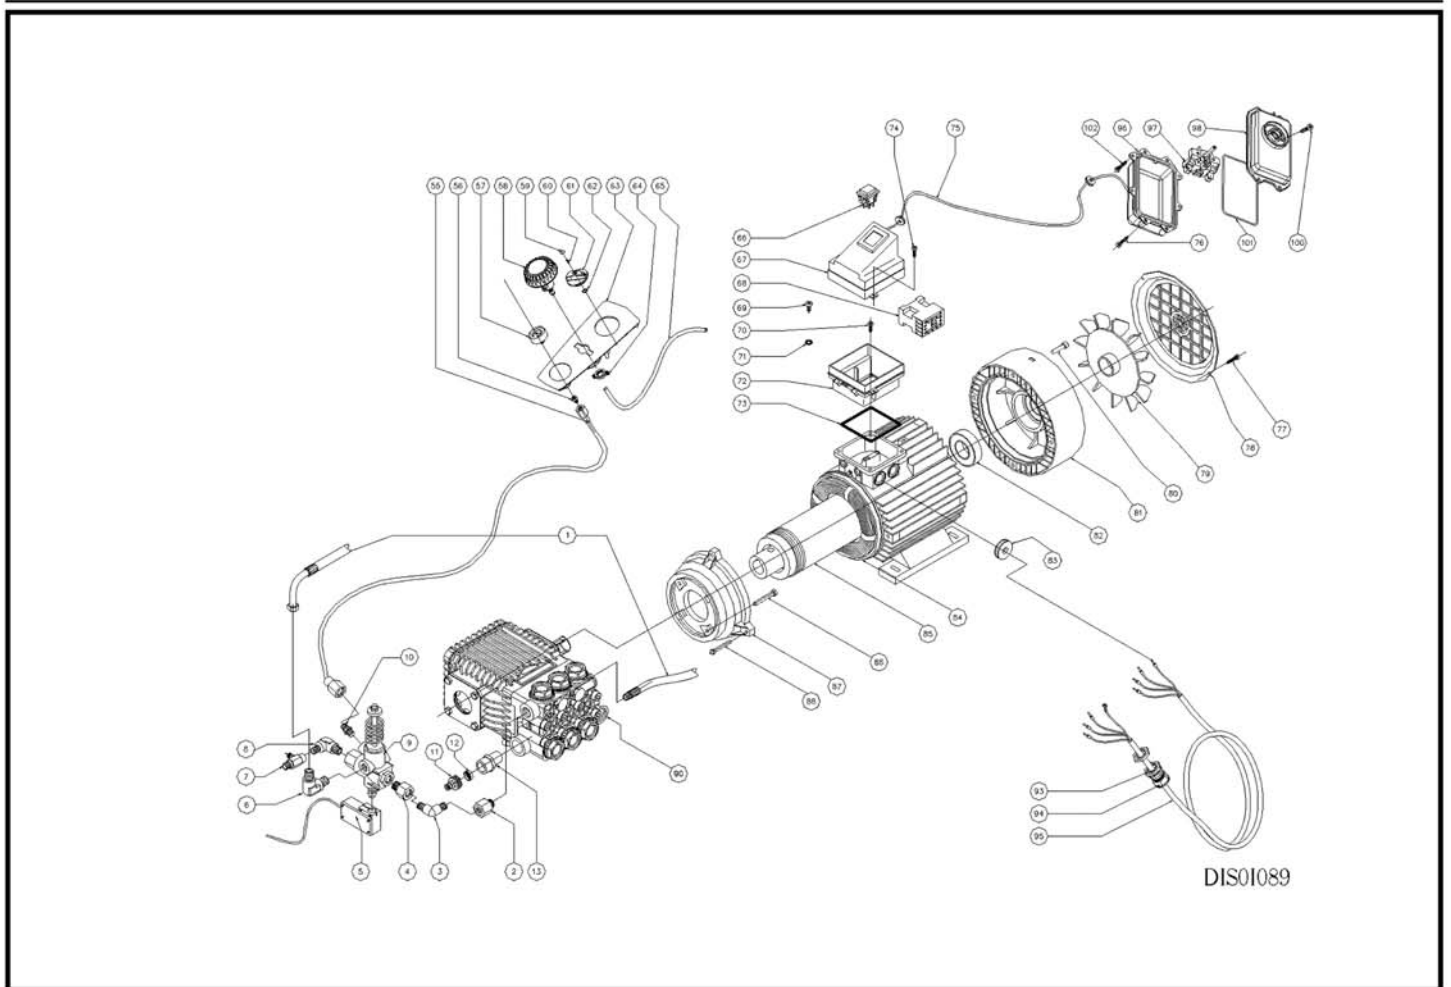

Ref. K	Part N.	Customer Part N.	Description	Qty	Validity:		Price
					From	To	
0083	MPVR60519		PASSACAVO 20/28 H11/S4	1,00			--
0084	MOST81762		STATORE MOT.EL.STAT 7,5 4P 230/400V 50HZ	1,00			--
0085	MORT50581		ROTORE M.EL. CPL 103X36 H150	1,00			--
0086	VTVT63036		VITE TCEI M8X30 12 K	4,00			--
0087	MFVR57921		FLANGIA MOTORE MEC 112 LV.	1,00			--
0088	VTVT62933		VITE TE M 8X 25 UNI 5739 ZN	4,00			--
0090	PPAP81962		POMPA WS201 DX LT 15 SPIA FRONT	1,00			--
0093	MEVR61833		CONTRODADO NYL PG 13.5 BK.	1,00			--
0094	MEVR61879		PASSACAVO PG 13.5 SP.	1,00			--
0095	MECB64233		CAVO H07 RNF 4X1.5 L=5.500	1,00			--
0096	MPVR93156		CASSETT.COMANDIINF. FTX	1,00			--
0097	MECI61599		INTERRUTTORE AQUA 3022/31 A PL	1,00			--
0098	MPVR93157		CASSETT.COMANDIINF. FTX	1,00			--
0100	VTVT63046		VITE TSPEI M4X12 ZC.	2,00			--
0101	GUVR82555		TRAFILATO D. 4	0,40			--
0102	VTVT29165		VITE AF TCB-TC 5 X20 TL	4,00			--
0103	MPVR60495		MORSETTO HOBBY	1,00			--
0104	VTVT38041		VITE TCB-TC 4X14 UNI7687	2,00			--