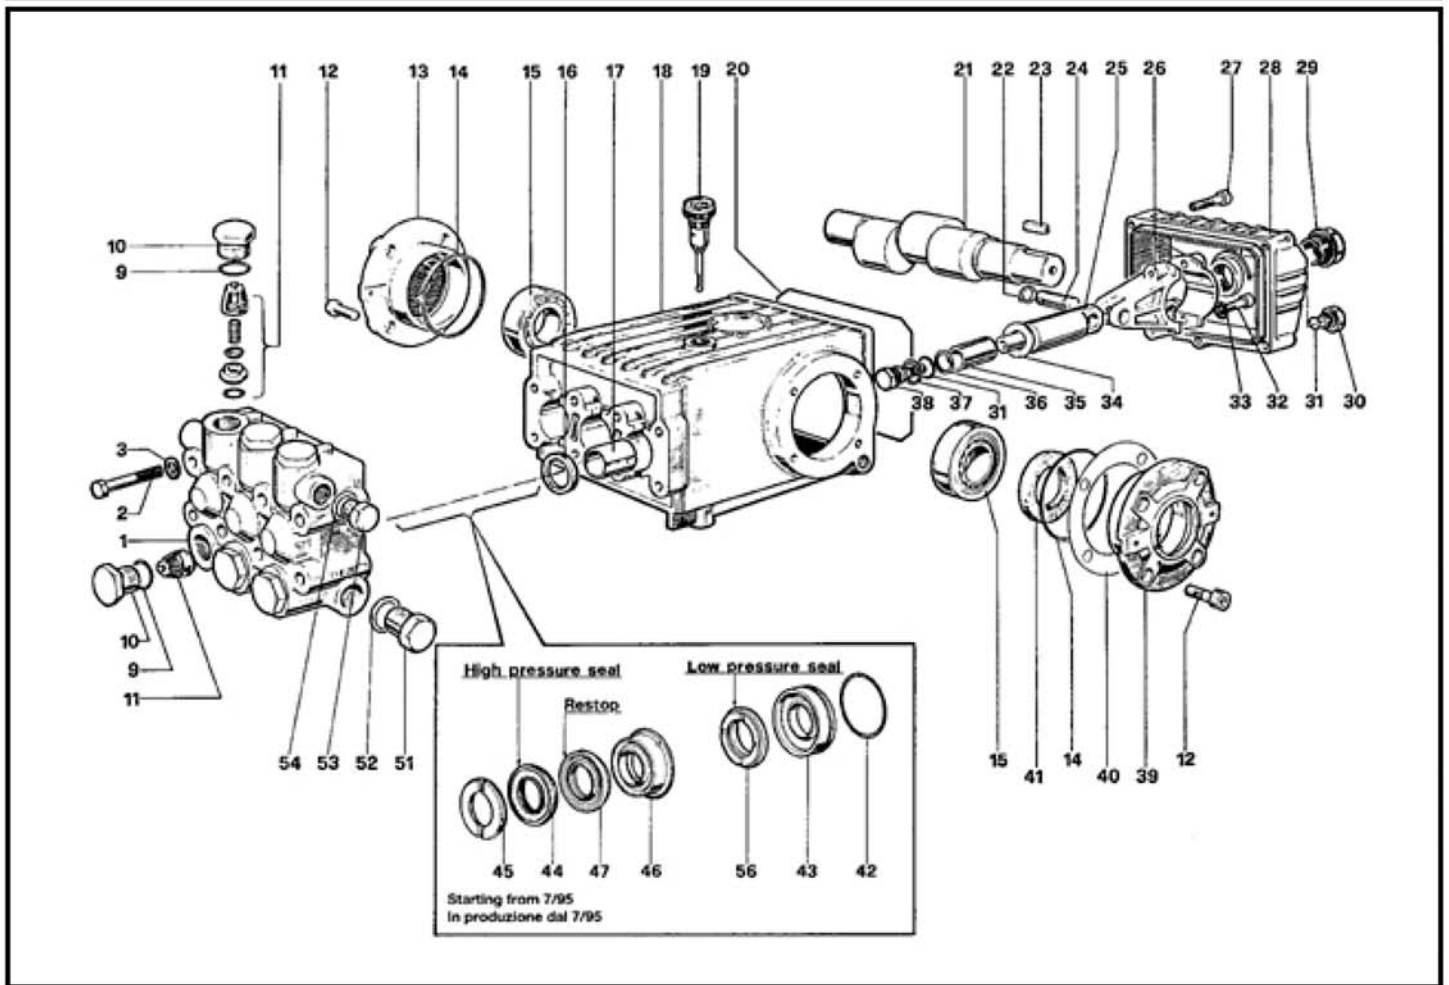

Ref.	K	Part N.	Customer Part N.	Description	Qty	Validity:		Price
						From	To	
0001		MFVR01098		TESTATA W 201	1,00			--
0002		VTVT01111		VITE TE M 8X70 UNI 5737	8,00			--
0003		VTRS01072		ROSETTA D. 8 TC	8,00			--
0009	S	GUGO01033		O-RING D. 20.24 X 2.62 NBR 90SH	6,00			--
0010	S	RCDS03585		TAPPO M24X2X16 W201	6,00			--
0011	S	VVAM01104		GRUPPO VALVOLA W 70-151	6,00			--
0012		VTVT01118		VITE TCEI M 8X16 ZC. UNI 5931	8,00			--
0013		MFVR03576		COPERCH. CARTERW151	1,00			--
0014		GUGO01041		O-RING D. 67.95 X 2.62 NBR 70SH	2,00			--
0015		CUVR09205		CUSCIN.A RULLI 32206 A	2,00			--
0016	S	GUGO01000		ANELLO RADIALE 22X 32X 5.5 NBR70	3,00			--
0017		PVVR01011		BOCCOLA W 151	3,00			--
0018		MFVR01013		CARTER POMPA W 151	1,00			--
0019		PVVR01092		TAPPO CAR.OLIO W 151	1,00			--
0020		GUGO34590		O-RING D. 133.02 X 2.62 NBR 70SH	1,00			--
0021		ALMO03577		ALBERO WS151	1,00			--
0022		VTAE14016		ANELLO ELASTICOD. 12 UNI 7435	6,00			--
0023		VTVR01031		LINGUETTA 8X7X25 UNI6604	1,00			--
0024		PVVR01085		SPINOTTO D.13X35 W151	3,00			--
0025		PVVR15130		GUIDA PISTONE WS201	3,00			--
0026		BLVR01009		BIELLA W 151	3,00			--
0027		VTVT01116		VITE TCEI 6X30 UNI5931	5,00			--
0028		MFVR03582		COPERCH. CARTERW 151 POS	1,00			--
0029		PVVR01083		SPIA OLIO G 3/4 W70-151	1,00			--
0030		RCDS01088		TAPPO 1/4X 9 M WW90	1,00			--
0031	S	GUGO01036		O-RING D. 10.82 X 1.78 NBR 70SH	4,00			--
0032		VTVT01120		VITE TCEI 8X35 UNI5931	6,00			--
0033		VTRS14242		ROSETTA D. 8.4X13X0.8 UNI7064 SCH	6,00			--
0034	S	VTRS01753		ROSETTA D.14X28 X0,5	3,00			--
0035		PIVR01066		PISTONE D.20X50 W 151	3,00			--
0036	S	GUVR00994		ANELLO ANTIES. W151	3,00			--
0037	S	VTRS01076		ROSETTA D.14X18,5X0,5	3,00			--
0038	S	PVVR01107		VITE PISTONE IP W151	3,00			--
0039		MFVR03583		COPERCH. CARTERW151	1,00			--
0040		PVVR01016		SPESSORE 0,1 W 151	2,00			--
0041	S	GUGO01003		ANELLO RADIALE 30X 55X 7 NBR70	1,00			--
0042	S	GUGO01042		O-RING D. 34.6 X 1.78 NBR 70SH	3,00			--
0043	S	PVVR00977		ANELLO DI FONDOW151	3,00			--
0044	S	GUVR00981		ANELLO TENUTA W151	3,00			--