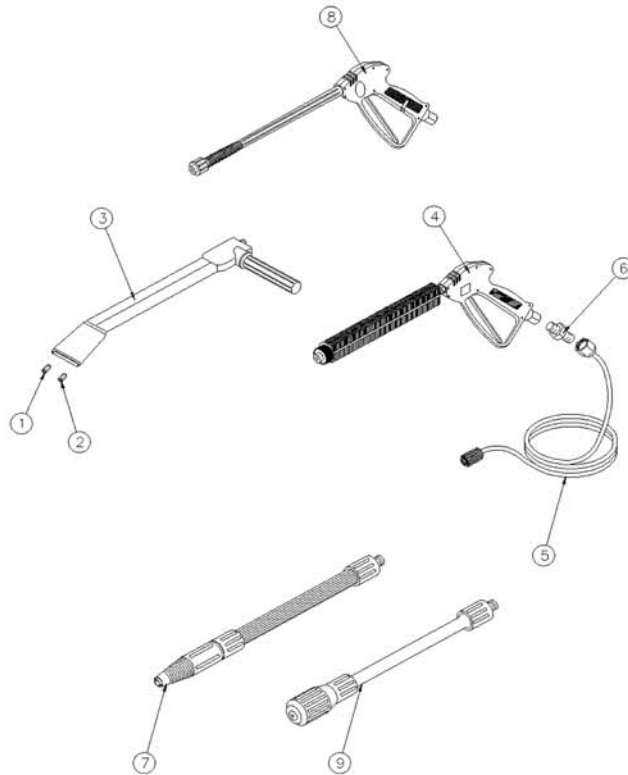

VARI0027-01

Ref. K	Part N.	Customer Part N.	Description	Qty	Validity:		Price
					From	To	
0001	UGLN05200		UGELLO LANCIA LECH 1/4 1505	1,00			--
0002	UGLN49999		UGELLO LECH 1/4 4030 OT.	1,00			--
0003	LCLC82545		LANCIA DP 1/4 -M22	1,00			--
0004	IPPR52939		PISTOLA AL9 C/PROL.FUSA M22	1,00			--
0005	TBAP53049		TUBO A.P. 5/16 250 BAR 8MT 3/8 F-F	1,00			--
0006	RCDS62596		NIPPLO 3/8 - 3/8 CN./CL.SV	1,00			--