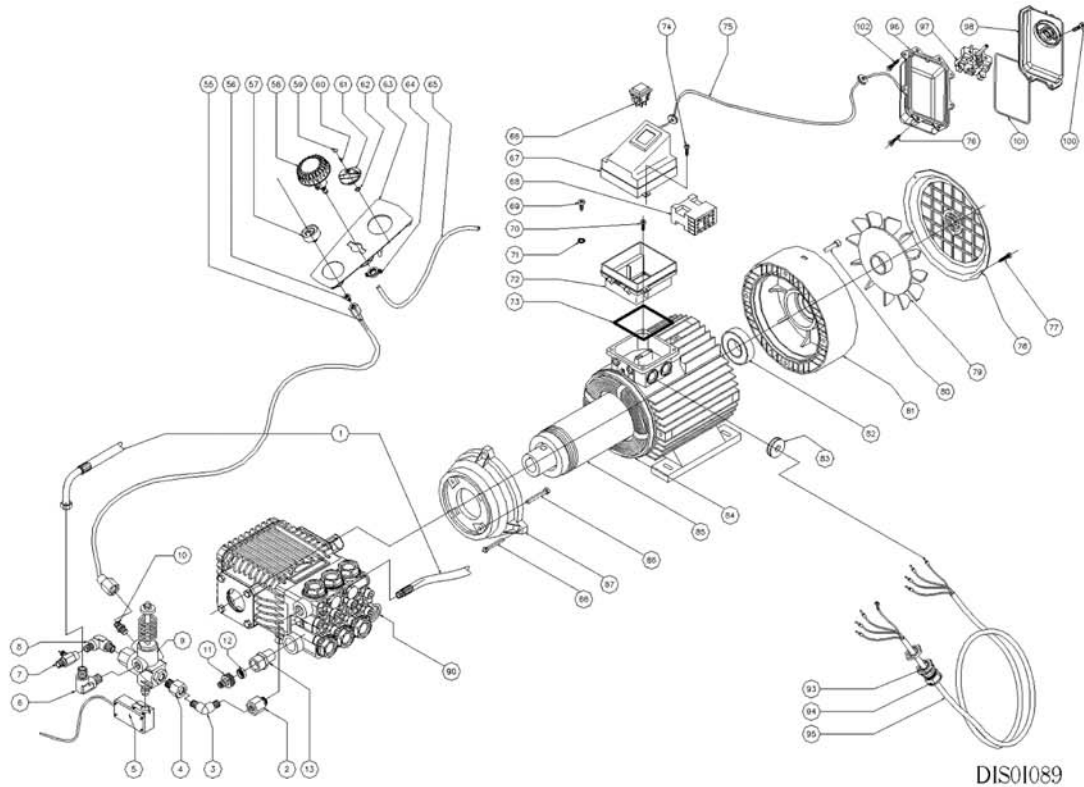

DIS01089

Ref. K	Part N.	Customer Part N.	Description	Qty	Validity:		Price
					From	To	
0001	TBAP93820		TUBO RACCORDATO5/16 210B L450 1/2M-3/8FC	1,00			--
0002	RCVR62626		MANICOTTO 3/8 M/F L=30.5	1,00			--
0003	RCVR40590		GOMITO 3/8" M A.P. OT.MTM	1,00			--
0004	RCVR62572		GIUNZIONE GIRE.3/8M - 3/8F	1,00			--
0005	MEPF46643		PRESSOSTATO VRT	1,00			--
0006	RCVR40590		GOMITO 3/8" M A.P. OT.MTM	1,00			--
0007	EIDT64145		INIETTORE G 3/8 D. 2.1	1,00			--
0008	RCVR40590		GOMITO 3/8" M A.P. OT.MTM	1,00			--
0009	VVAZ46642		VALVOLA VRT 3/8F 250B. S/SWI.BL	1,00			--
0010	RCDS62580		NIPPLO 1/4 CON. X 1/4 CIL.SV	1,00			--
0011	RCVR90242		PRESA 3433 BK.	1,00			--
0012	GUVR63631		GUARNIZIONE C/FILTRO 24X15X3,5	1,00			--
0013	RCDS67258		NIPPLO 1/2 CON. X 3/4 CIL.SV.	1,00			--
0056	RCVR81855		RIDUZIONE 1/4M CIL.X 1/8F AVP	1,00			--
0057	MNMN18650		MANOMETRO 0-300 D.40	1,00			--
0058	RCGR93451		RUBINETTO H122 TAMP.	1,00			--
0059	MPVR91917		MANOPOLA INT. SERIE "G"	1,00			--
0060	VTVT92473		VITE TCB-TC 2,5X12 ZINC	1,00			--
0062	GUGO01060		O-RING D. 9.92 X 2.62 NBR 70SH	1,00			--
0063	MPVR93154		PIASTRINA COMANDI FTX	1,00			--
0064	MPVR93459		GALLETTO RUBINETTO 3VIE H122	1,00			--
0065	TBBP04917		TUBO B.P. D. 6- 9	1,00			--
0066	MPVR91022		COPRIBASETTA INT. SIGN. 30X22	1,00			--
0067	MPVR80674		COPERCHIO SC.EL. FT200 S2	1,00			--
0068	METT93801		CONTATTORE 11BF2510A400 12,5KW 25A	1,00			--
0069	VTVT14839		VITE M 4X 6 TCB TC DIN 7985	1,00			--
0070	VTVT09682		VITE TPS-TC 5X12 UNI7688	4,00			--
0071	VTRS63310		ROSETTA D. 4	1,00			--
0072	MPVR81806		BASE SUPPORTO SC.EL. FT200 M100 TST	1,00			--
0073	GUVR63638		GUARNIZIONE BASET.MOTORE SP.2	1,00			--
0074	VTVT62983		VITE ATF TC CROCE M3,9X19 BRU	2,00			--
0075	MECB93806		CAVO H07RNF 4X1,5 L=850 mm	1,00			--
0076	VTVT85143		VITE AF 4X 16 UNI 6954-71 ZN.N	4,00			--
0077	VTVT62986		VITE AF TC INT.CR 3,5X 9,5 ZN	4,00			--
0078	LAFN93002		COPRIVENTOLA MEC 112 ZNC	1,00			--
0079	VEVR61014		VENTOLA MOTORE MEC 112	1,00			--
0080	VTVT62933		VITE TE M 8X 25 UNI 5739 ZN	4,00			--
0081	MFVR93007		SCUDO MEC 100	1,00			--
0082	CUVR53304		CUSCIN.A SFERE 6306 2RS 30X72X19	1,00			--