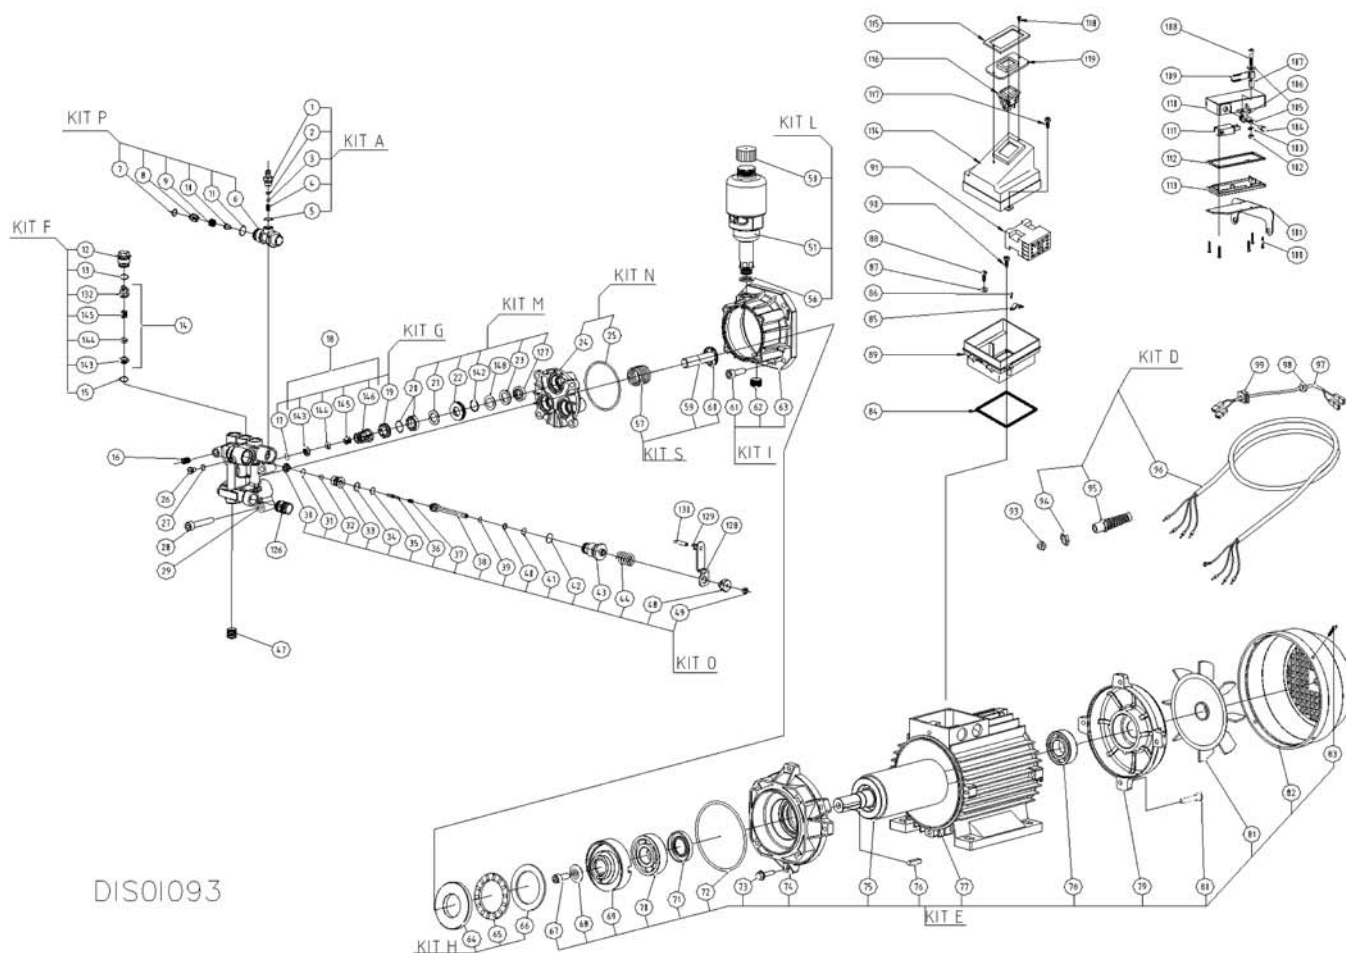

DIS01093

Ref.	K	Part N.	Customer Part N.	Description	Qty	Validity:		Price
						From	To	
0001	E			RACCORDO OT ASP.DETERG.- H110 INOX	1,00			--
0002	E			O-RING D. 3.69 X 1.78 NBR 70SH	1,00			--
0003	E			SFERA D. 3/16" AISI 420	1,00			--
0004	E			MOLLA D. 3.5 h=12	1,00			--
0005	E			O-RING D. 7.66 X 1.78 NBR 70SH	1,00			--
0006	E			RACCORDO MAND. MTPO3000 A/D M3/8	1,00			--
0007	E			O-RING D. 5 X 2 NBR 90SH	1,00			--
0008	E			VALVOLA H90 PLS	1,00			--
0009	E			MOLLA D. 9.2 X10X0.8 AISI 302	1,00			--
0010	E			UGELLO INIETT.D.1.90-HOBBY 90	1,00			--
0011	E			O-RING D. 13 X 2 NBR 90SH	1,00			--
0012	E			TAPPO M 18X1.33 AX 100	3,00			--
0013	E			O-RING D. 12 X 2 NBR 90SH	3,00			--
0014	E			VALVOLINA A/M AX120 IN/IN	3,00			--
0015	E			O-RING D. 12 X 2 NBR 70SH	6,00			--
0016		RCDS59682		TAPPO G 1/8 CN	1,00			--
0017	E			O-RING D. 12 X 2 NBR 70SH	6,00			--
0018	E			VALVOLINA A/M MTPO3200 IN/IN	3,00			--
0019	E			GHIERA FISS. GABB. G190XPW 14	3,00			--
0020	E			ANELLO TENUTA A/P 14X22 U14	3,00			--
0021	E			ANELLO DI TESTA14X22X1.50 PS062	3,00			--
0022	E			BOCCOLA OT D.28X14 "G200" S2	3,00			--
0023	E			DISTANZIALE BOCCOLA G200 22X14H2,75	3,00			--
0024	E			CARTER 3200/2,5 14 M8 G190XPW	1,00			--
0025	E			O-RING D. 75.87 X 2.62 NBR 90SH	1,00			--
0026		RCDS83749		VITE CHIUSURA BY PASS M6	1,00			--
0027		GUGO01062		O-RING D. 3.69 X 1.78 NBR 70SH	1,00			--
0028		VTVT28306		VITE TCEI 8X45 UNI5931	4,00			--
0029		MFVR93863		TESTATA OT G190XPW ITG M8 D.14	1,00			--
0030	E			PIATTELLO ES/4 OT	1,00			--
0031	E			O-RING D. 9.25 X 1.78 NBR 90SH	1,00			--
0032	E			SFERA D. 7 AISI 420	1,00			--
0033	E			SEDE VALVOLA ES/5 INOX S2	1,00			--
0034	E			ANELLO ANTIES. D. 9 X12 X1.5 OR108	1,00			--
0035	E			O-RING D. 8.73 X 1.78 NBR 90SH	1,00			--
0036	E			PISTONCINO COM.E.START	1,00			--
0037	E			MOLLA EASY START S/5	1,00			--
0038	E			PISTONCINO E.START M6 S2	1,00			--
0039	E			O-RING D. 6.07 X 1.78 NBR 90SH	1,00			--