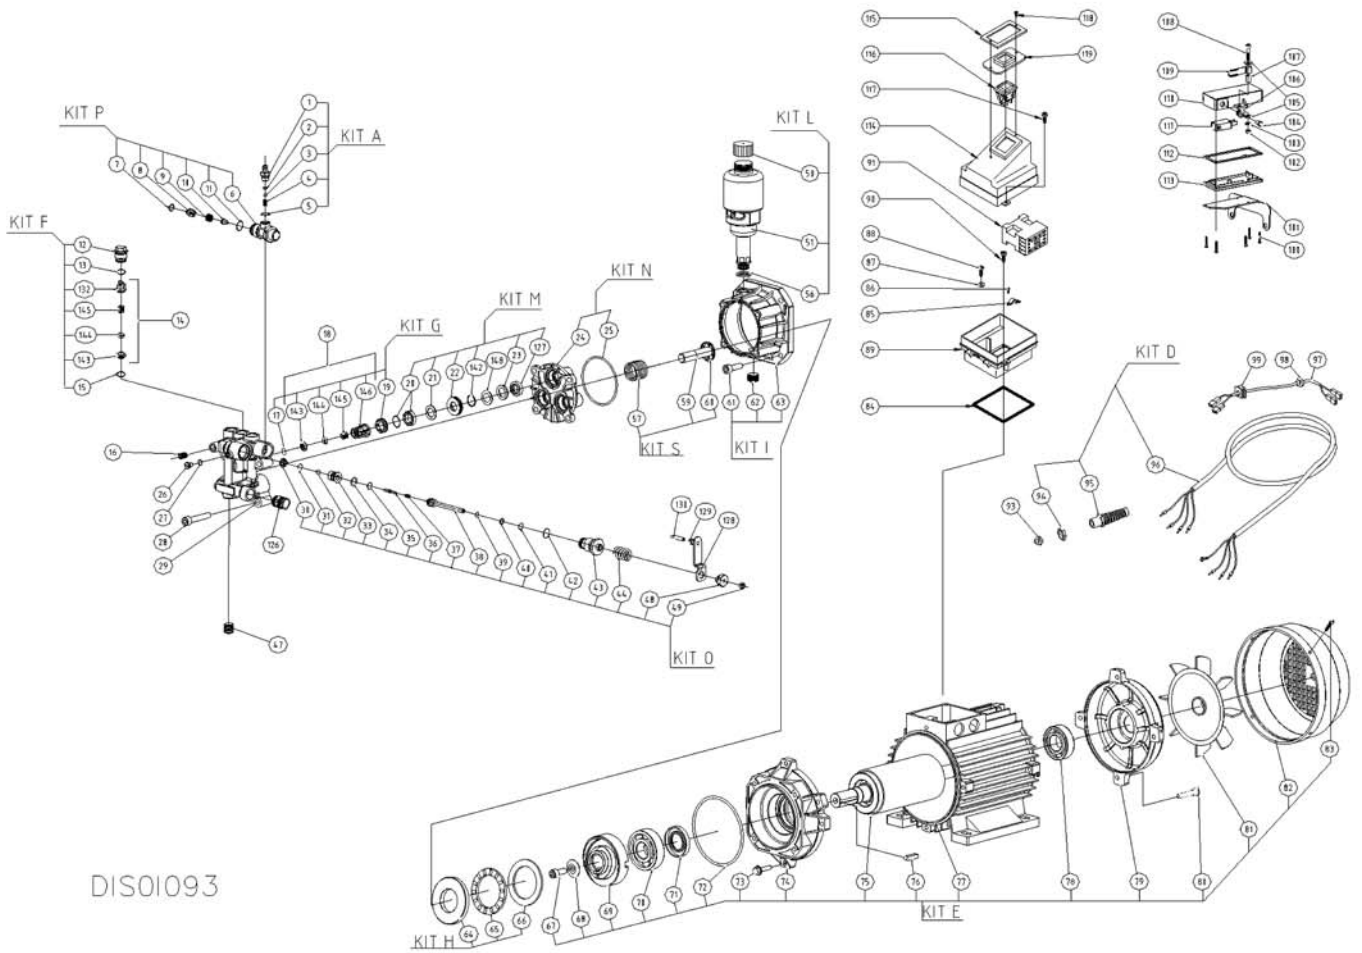

DIS01093

Ref.	K	Part N.	Customer Part N.	Description	Qty	Validity:		Price
						From	To	
0130		VTVT63058		VITE EI-ST M 5X25 UNI 5925	1,00			--
0132	E			GABBIA VALVOLA HOBBY	3,00			--
0133	E			MOLLA VALV.A/M AX120	3,00			--
0134	E			PIATTELLO A.700 INX	3,00			--
0135	E			SEDE VALVOLA A/M INOX AX/120	3,00			--
0139	E			GUARNIZIONE D. 16.6-22	1,00			--
0140	E			FILTRO ACQUA ASS. MTPV2000	1,00			--
0141	E			PRESA 3433 BK.	1,00			--
0142	E			O-RING D. 13.95 X 2.62 NBR 70SH	3,00			--
0143	E			SEDE VALVOLA A/M INOX AX/120	3,00			--
0144	E			PIATTELLO A.700 INX	3,00			--
0145	E			MOLLA VALV.A/M AX120	3,00			--
0146	E			DISTANZIALE VALV. ASP. MTPO 3200/2,5	3,00			--