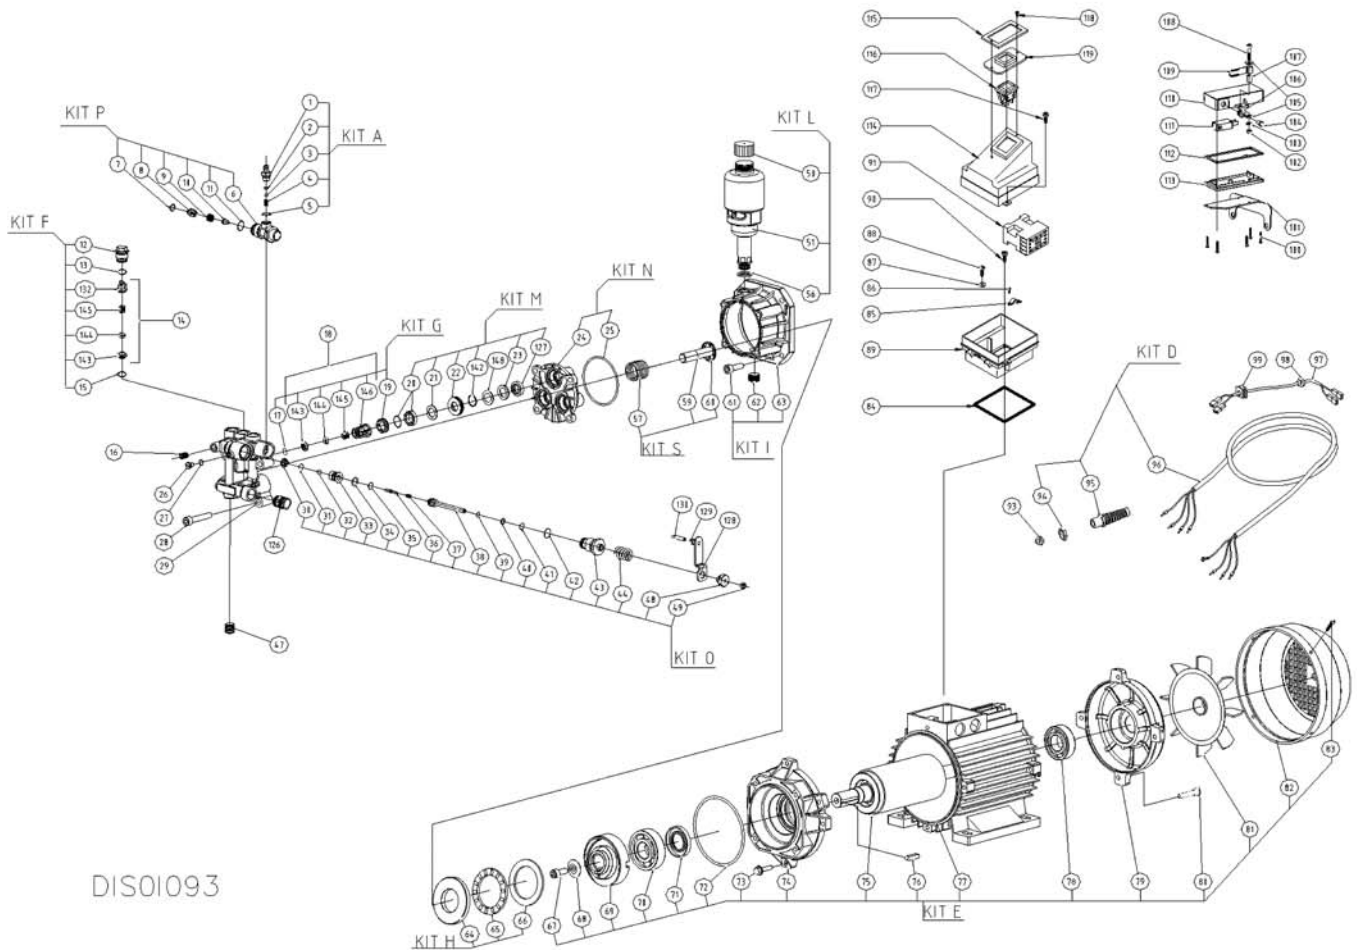

DIS01093

Ref.	Part N.	Cust. Part N.	Description	Reference	Price
K A	KTRI91351		ASPIRAZ.DET. KIT F 15-012 GN-----	0001 0002 0003 0004 0005	--
K D	KTRI93930		CAVO KIT F 37-067 G190 (1PZ)	0094 0095 0096	--
K E	KTRI93931		MOTORE KIT F37-068 400/50 (1 PZ)	0067 0068 0069 0070 0071 0072 0073 0074 0075 0076 0077 0078 0079 0080	--
				0081 0082 0083	--
K F	KTRI92405		VALVOLINA KIT F 15-022 MAND.	0012 0013 0014 0015 0132 0133 0134 0135	--
K G	KTRI94000		VALVOLINA KIT F 15-075 ASP.	0017 0018 0019 0143 0144 0145 0146	--
K H	KTRI83941		RALLE KIT 820 F150 4P (1 PZ)	0064 0065 0066	--
K I	KTRI93932		ADATTATORE KIT F 15-065 G190PW (1PZ)	0061 0062 0063 0139	--
K L	KTRI94129		SERBATOIO OLIO KIT F 34-006 + TAPPO G190	0050 0051 0056	--
K M	KTRI94001		ANELLO TENUTA KIT F 15-076	0020 0021 0022 0023 0127 0142	--
K N	KTRI94002		CARTER F 15-077 "G190XPW" (5PZ)	0024 0025	--
K O	KTRI92404		VALVOLA BY-PASSKIT F 15-021	0030 0031 0032 0033 0034 0035 0036 0037 0038 0039 0040 0041 0042 0043	--
				0044 0048 0049	--
K P	KTRI94003		VALVOLINA KIT F 15-078	0006 0007 0008 0009 0010 0011	--
K S	KTRI93938		PISTONE KIT F 15-071 G150PW (1PZ)	0057 0058 0059 0060	--
K T	KTRI93936		RACCORDO ASPIR.KIT F 15-069 G150PW (1PZ)	0045	--
K Z	KTRI82810		PRESA RAPIDA KIT 560 (20 PZ)	0140 0141	--