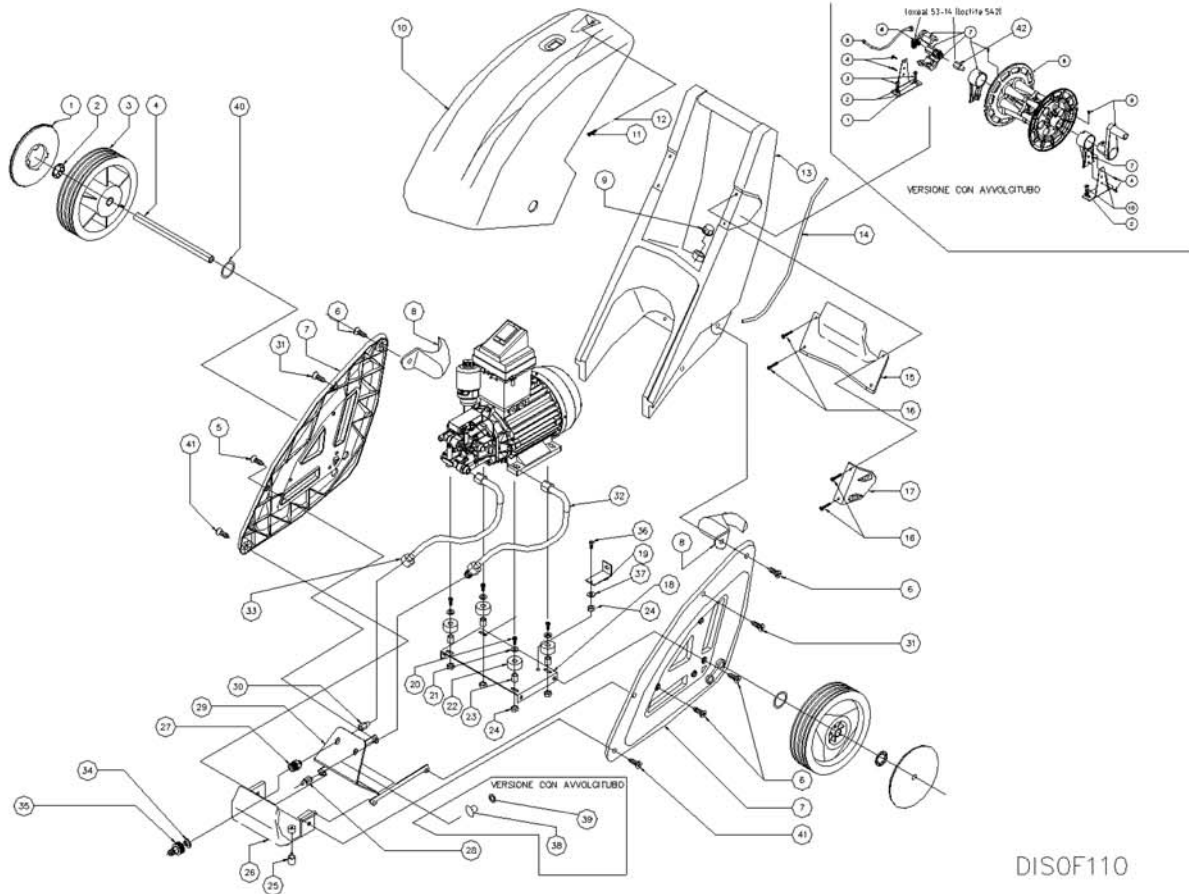

DISOF110

Ref. K	Part N.	Customer Part N.	Description	Qty	Validity:		Price
					From	To	
0001	MPVR93822		COPRIMOZZO RUOTA D.250 "SK RT" NERO	2,00			--
0002	VTRS28558		ROSETTA D.20	2,00			--
0003	RTRT93801		RUOTA D.250-20X57 "SK RT"	2,00			--
0004	LAFN62390		ASSE RUOTE FT200	1,00			--
0005	VTVT63136		VITE M 8X30 TSPEI ZN	4,00			--
0006	VTVT63134		VITE M 8X25 TSPEI ZC UNI 5933	6,00			--
0007	MFVR93812		TELAIO CARRELLO FT200	2,00			--
0008	LAFN58986		PIASTRINA AVVOLGICAVO FT200	2,00			--
0009	MPVR60848		TAPPO SERBATOIO 1-1/4F	1,00			--
0010	MPVR82502		COPERTURA GIAL.FT200 INZ.	1,00			--
0011	VTVT17639		VITE TCEI M 5X10 UNI 5931	1,00			--
0012	VTRS15958		ROSETTA D. 5 X15 UNI 6593	1,00			--
0013	MPVR58544		SERBATOIO FT 200	1,00			--
0014	TBBP62474		TUBO B.P. D. 7-10 CR.	0,55			--
0017	MPVR60616		SUPPORTO LANCIA FT200	1,00			--
0018	LAFN59082		TRAVERSA FT200	1,00			--
0019	LAFN58989		PIASTRINA SUPPORTO SKINTOP	1,00			--
0020	VTVT17347		VITE TE M8X50 BRUN. UNI 5739	4,00			--
0021	VTRS00512		ROSETTA D. 8 X24 ZC.	13,00			--
0022	MPVR93006		GOMMINO D. 30 L=20.5 70SH A.VB.	4,00			--
0023	LAFN58902		DISTANZIALE X TAMPONE IN GD 12XD.9X10	4,00			--
0024	VTDD63177		DADO M 8 FLANGIATO	9,00			--
0025	MPVR60553		PIEDINO GOMMA 20X20 AQ EPDR50	2,00			--
0026	MPVR60528		PIASTRA PROT.SCAT.MICRO FT200	1,00			--
0027	MPVR60577		RACCORDO ASPIR.H90 D/I PL SUPERES	1,00			--
0028	MPVR60836		TAPPO CCR COP.ALET.20 NERO	1,00			--
0029	LAFN93810		PIASTRA FRONTALE FTS	1,00			--
0030	RCVR62626		MANICOTTO 3/8 M/F L=30.5	1,00			--
0031	VTVT63140		VITE M 8X 20 TSPEI ZN	2,00			--
0032	TBAP93807		TUBO A.P. L=960 GH 3/8FC - 3/8F	1,00			--
0033	TBBP93801		TUBO B.P. L=330 RACC. 3/8FC - 3/8F	1,00			--
0034	FTAC92422		FILTRO ACQUA ASS. MTPV2000	1,00			--
0035	RCVR90242		PRESA 3433 BK.	1,00			--
0036	VTVT63034		VITE TCEI M 8X14 ZINCATA	1,00			--
0037	VTRS63307		ROSETTA D. 8 D.E.	1,00			--
0038	MPVR60836		TAPPO CCR COP.ALET.20 NERO	1,00			--
0039	GUGO01047		O-RING D. 11.91 X 2.62 NBR 70SH	1,00			--
0040	VTRS63271		RONDELLA U.6593-22X37-R40 ZN	2,00			--
0041	VTVT01577		VITE M 8x40 TSPEI ZINC.	2,00			--