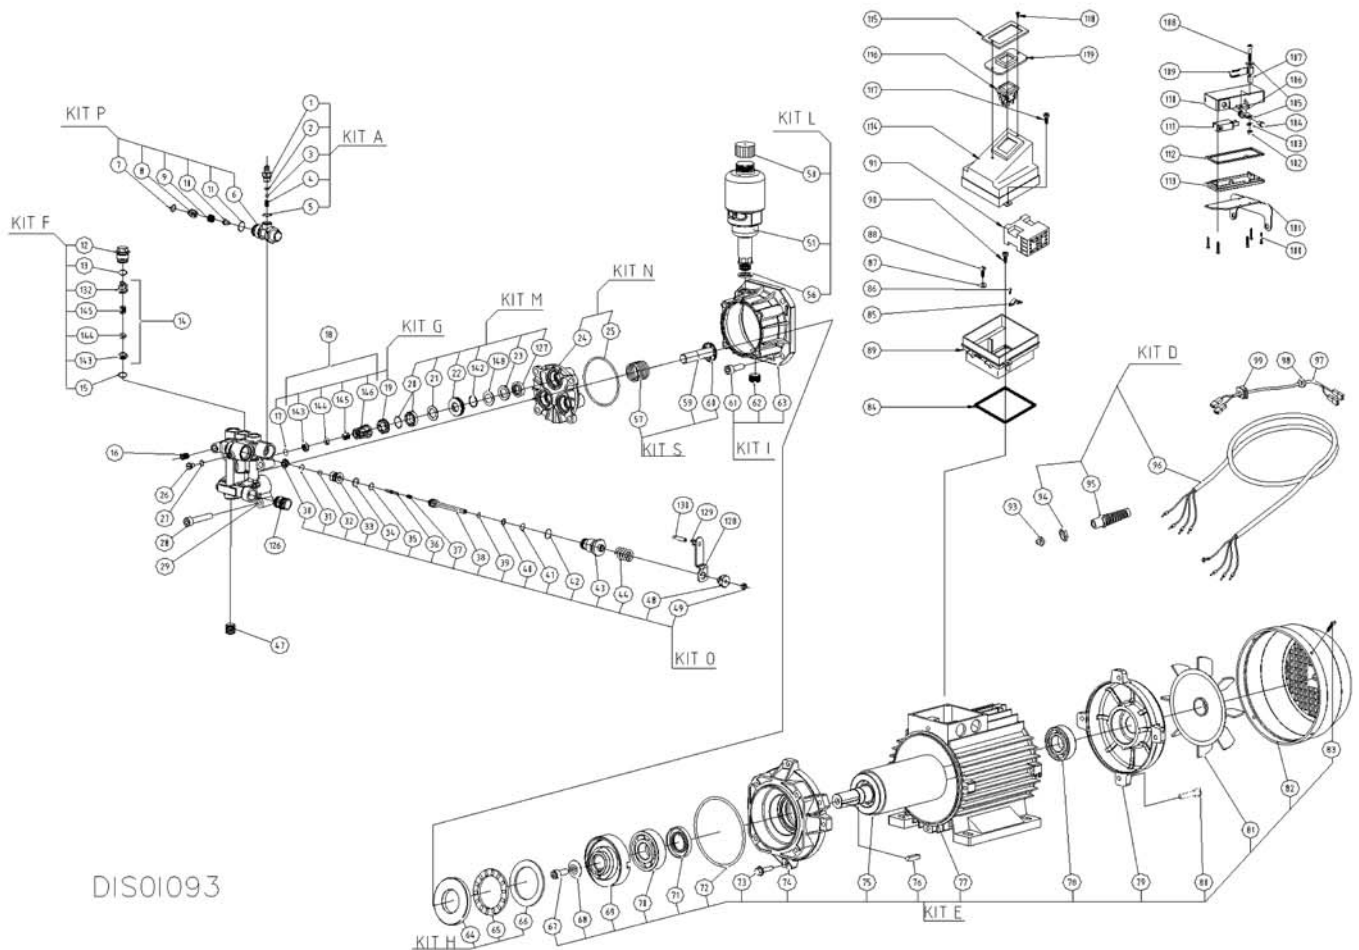

DIS01093

Ref.	K	Part N.	Customer Part N.	Description	Qty	Validity:		Price
						From	To	
0001	E			RACCORDO OT ASP.DETERG.- H110 INOX	1,00			--
0002	E			O-RING D. 3.69 X 1.78 NBR 70SH	1,00			--
0003	E			SFERA D. 3/16" AISI 420	1,00			--
0004	E			MOLLA D. 3.5 h=12	1,00			--
0005	E			O-RING D. 7.66 X 1.78 NBR 70SH	1,00			--
0006	E			RACCORDO MAND. MTPO3000 A/D M3/8	1,00			--
0007	E			O-RING D. 5 X 2 NBR 90SH	1,00			--
0008	E			VALVOLA H90 PLS	1,00			--
0009	E			MOLLA D. 9.2 X10X0.8 AISI 302	1,00			--
0010	E			UGELLO INIETT.D.1.90-HOBBY 90	1,00			--
0011	E			O-RING D. 13 X 2 NBR 90SH	1,00			--
0012	E			TAPPO M 18X1.33 AX 100	3,00			--
0013	E			O-RING D. 12 X 2 NBR 90SH	3,00			--
0014	E			VALVOLINA A/M AX120 IN/IN	3,00			--
0015	E			O-RING D. 12 X 2 NBR 70SH	6,00			--
0016		RCDS59682		TAPPO G 1/8 CN	1,00			--
0017	E			O-RING D. 12 X 2 NBR 70SH	6,00			--
0018	E			VALVOLINA A/M MTPO3200 IN/IN	3,00			--
0019	E			GHIERA FISS. GABB. G190XPW 14	3,00			--
0020	E			ANELLO TENUTA A/P 14X22 U14	3,00			--
0021	E			ANELLO DI TESTA14X22X1.50 PS062	3,00			--
0022	E			BOCCOLA OT D.28X14 "G200" S2	3,00			--
0023	E			DISTANZIALE BOCCOLA G200 22X14H2,75	3,00			--
0024	E			CARTER 3200/2,5 14 M8 G190XPW	1,00			--
0025	E			O-RING D. 75.87 X 2.62 NBR 90SH	1,00			--
0026		RCDS83749		VITE CHIUSURA BY PASS M6	1,00			--
0027		GUGO01062		O-RING D. 3.69 X 1.78 NBR 70SH	1,00			--
0028		VTVT28306		VITE TCEI 8X45 UNI5931	4,00			--
0029		MFVR93863		TESTATA OT G190XPW ITG M8 D.14	1,00			--
0030	E			PIATTELLO ES/4 OT	1,00			--
0031	E			O-RING D. 9.25 X 1.78 NBR 90SH	1,00			--
0032	E			SFERA D. 7 AISI 420	1,00			--
0033	E			SEDE VALVOLA ES/5 INOX S2	1,00			--
0034	E			ANELLO ANTIES. D. 9 X12 X1.5 OR108	1,00			--
0035	E			O-RING D. 8.73 X 1.78 NBR 90SH	1,00			--
0036	E			PISTONCINO COM.E.START	1,00			--
0037	E			MOLLA EASY START S/5	1,00			--
0038	E			PISTONCINO E.START M6 S2	1,00			--
0039	E			O-RING D. 6.07 X 1.78 NBR 90SH	1,00			--