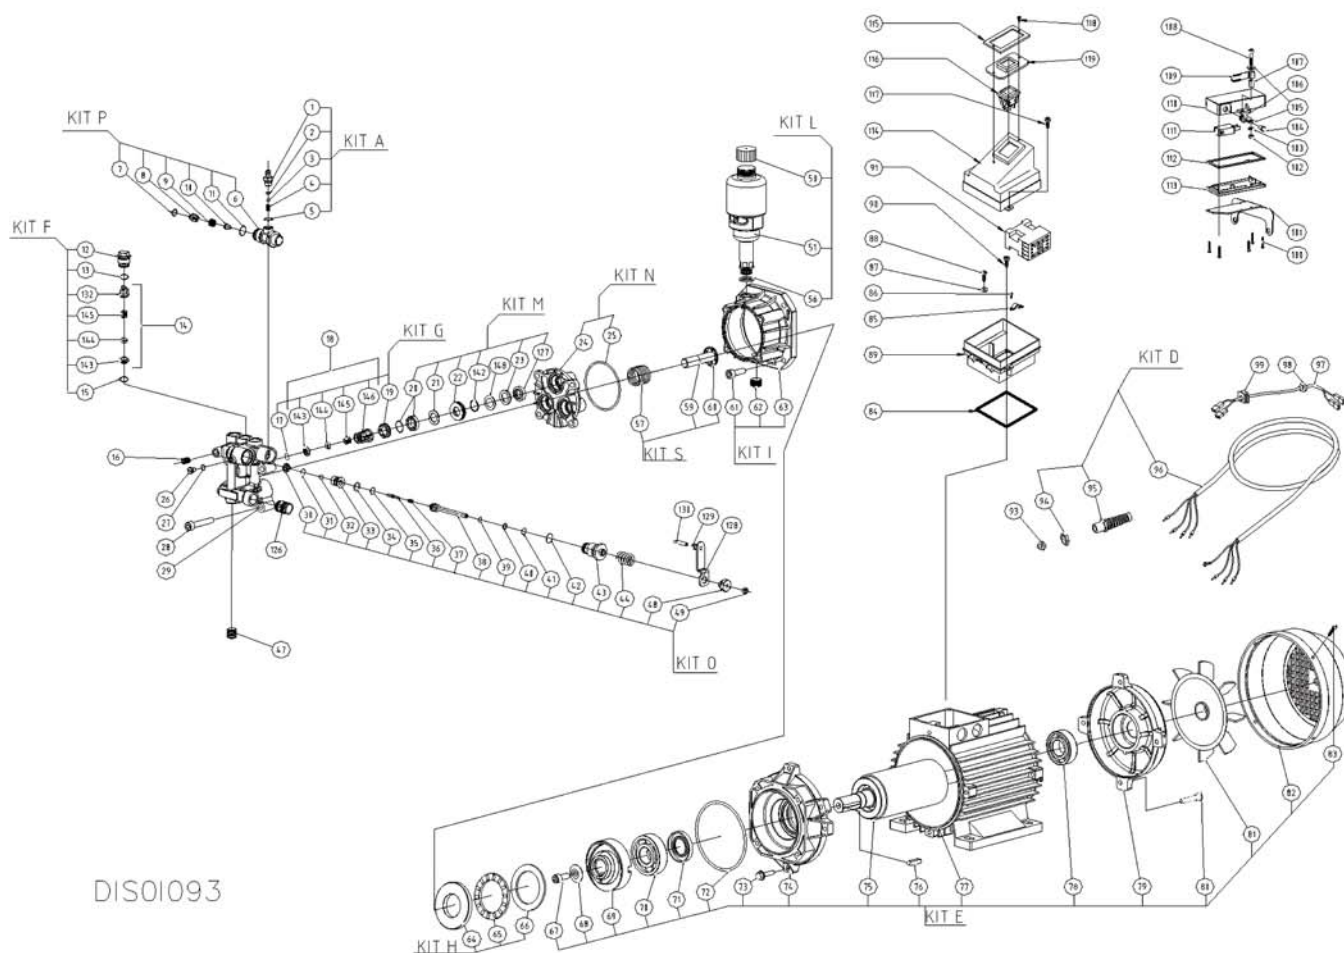

Ref.	K	Part N.	Customer Part N.	Description	Qty	Validity:		Price
						From	To	
0084		GUGO41631		GUARNIZIONE GR 80 -MEC 80/112	1,00			--
0085		MPVR60495		MORSETTO HOBBY	1,00			--
0086		VTVT38041		VITE TCB-TC 4X14 UNI7687	2,00			--
0087		VTRS63310		ROSETTA D. 4	1,00			--
0088		VTVT14839		VITE M 4X 6 TCB TC DIN 7985	1,00			--
0089		MPVR78363		BASE SCATOLA ELETR. FT200 M90	1,00			--
0090		VTVT09682		VITE TPS-TC 5X12 UNI7688	4,00			--
0091		METT93800		CONTATTORE 11BF1810A400 9 KW 18A	1,00			--
0093		MPVR60519		PASSACAPO 20/28 H11/S4	1,00			--
0094	E			CONTRODADO NYL PG 13.5 BK.	1,00			--
0095	E			PASSACAPO PG 13.5 SP.	1,00			--
0096	E			CAVO H07 RNF 4X1.5 L=5.500	1,00			--
0097		MECB93805		CAVO 2X1,5 L=225 TS "G190XPW"	1,00			--
0098		MPVR60519		PASSACAPO 20/28 H11/S4	1,00			--
0099		MPVR40207		PASSACAPO COND.D.5.5 55 SHORE	1,00			--
0100		VTVT28535		VITE TCB-TC 2.2X16 ZINC	5,00			--
0101		LAFN93804		STAFFA SIST.T-STOP G200XPW ITG	1,00			--
0102		VTDD04368		DADO M 4 ZIN UNI 5588	1,00			--
0103		VTRS00501		ROSETTA D. 4 0.232 UNI 6592	1,00			--
0104		MPVR93810		SPINOTTO MICRO 5X13,5 PL S2	1,00			--
0105		VTRS63230		ROSETTA D. 4 X12	2,00			--
0106		MPVR41620		SOFFIETTO S.T-STOP FP	1,00			--
0107		RCDS82462		BOCCOLA LEVA COMANDO MICRO	1,00			--
0108		VTVT10322		VITE TCEI M 4 X 20	1,00			--
0109		LAFN82461		LEVA COMANDO MICRO TS	1,00			--
0110		MPVR82746		GUSCIO T-STOP F140/150 S2	1,00			--
0111		MECI93800		MICROINTERRUT. 20A F.C/L XG02-86-J21Z1	1,00			--
0112		GUVR40208		GUARNIZIONE T-ST. S/2	1,00			--
0113		MPVR40209		COPERCHIO S.T-STOP S/2	1,00			--
0114		MPVR80674		COPERCHIO SC.EL. FT200 S2	1,00			--
0115		MPVR60539		PIASTRINA WAP	1,00			--
0116		MECI81105		INTERRUTTORE SLX 16A 250V 0-1 8212 BI	1,00			--
0117		VTVT62983		VITE ATF TC CROCE M3,9X19 BRU	2,00			--
0118		VTVT62975		VITE AF TCB-TC 2,9X13 ZN	2,00			--
0119		MPVR60498		CORNICE WAP	1,00			--
0126		RCDS62596		NIPPLO 3/8 - 3/8 CN./CL.SV	1,00			--
0127	E			ANELLO RADIALE 14X 22X 5/7	3,00			--
0128		LAFN83503		PALETTA H101	1,00			--
0129		VTDD01678		DADO M 5 UNI 5588	1,00			--