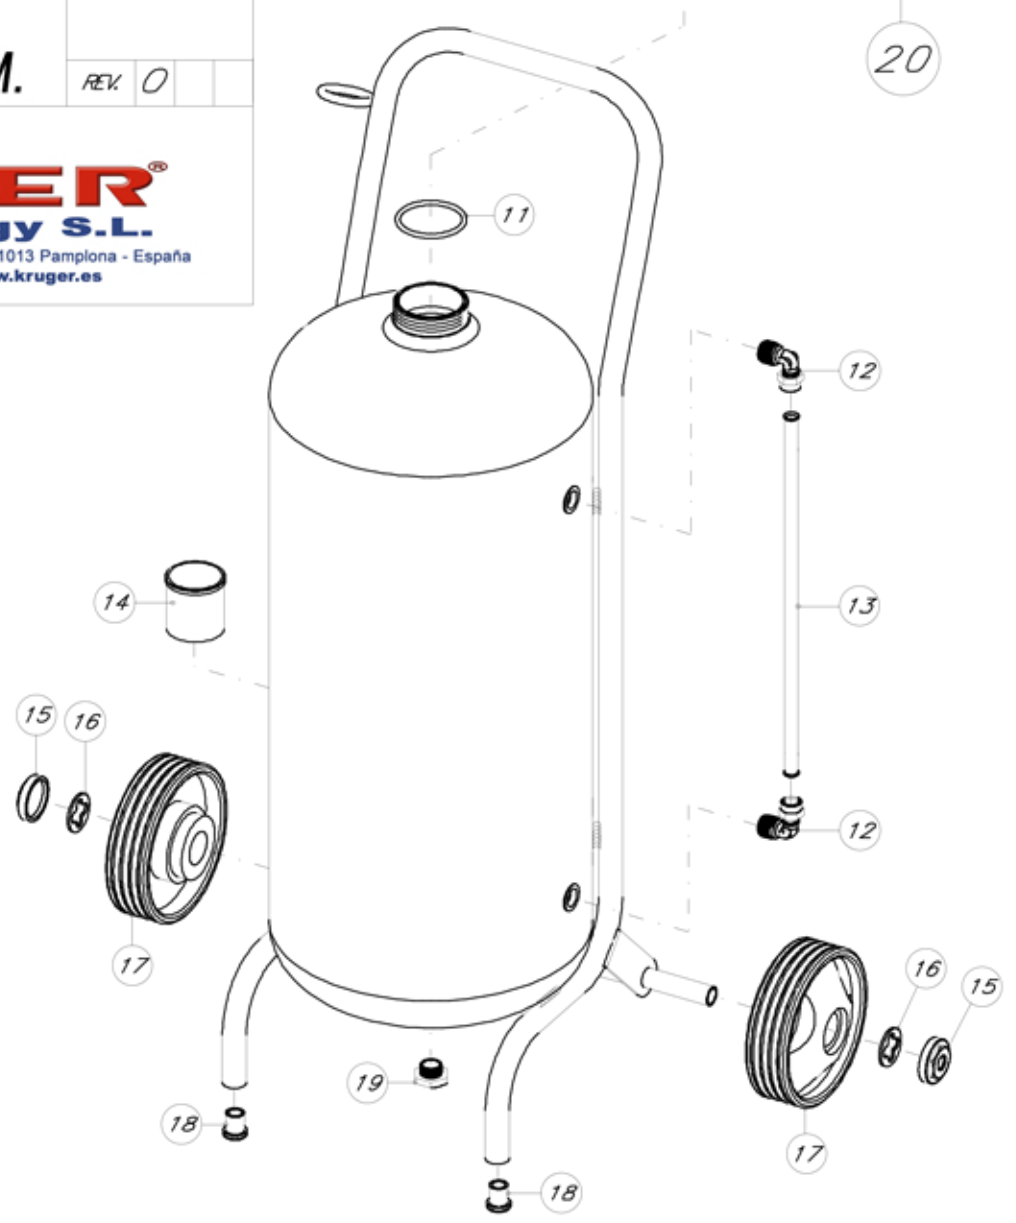

20	Z073	GRUPPO COMPLETO	Complete access
19	Z046	TAPPO 1/2"	1/2" plug
18	Z023	TAMPONE	Plug
17	Z040	RUOTA	Wheel
16	Z007	FERMARUOTA	Ring
15	Z002	COPRIMOZZO	Cap
14	Z001	BICCHIERE	Plastic glass
13	Z049	TUBO LIVELLO	Level tube
12	Z036	RACCORDO LIVELLO	Level connection
11	Z027	GUARNIZIONE	Gasket
10	Z010	GHIERA BAIONETTA	Bajonet joint
9	Z055	VALVOLA DI SICUREZZA	Safety valve
8	Z039	RUBINETTO A SFERA	Ball valve
7	Z025	MANOMETRO	Pressure gauge
6	Z080	TUBO PESCANTE	Drawing tube
5	Z011	GRUPPO	Coupling
4	Z009	DADO 2"	2" nut
3	Z021	IMBUTO	Funnel
2	Z028	GUARNIZIONE	Gasket
1	Z047	TAPPO DI CARICO	Loading cap

POS. Cod. Artic. DENOMINACIÓN descripción

Prohibida su reproducción según Ley

Artículo **Nebulizador de 24 litros
Inoxidable - 08S3320**

Diseño	Diseñado			
NDX / 24	V.M.	REV.	0	

Pollgono Industrial Agustinos, Calle G, Parcela B2, 31013 Pamplona - España
info@kruger.es · 902 180 335 · www.kruger.es