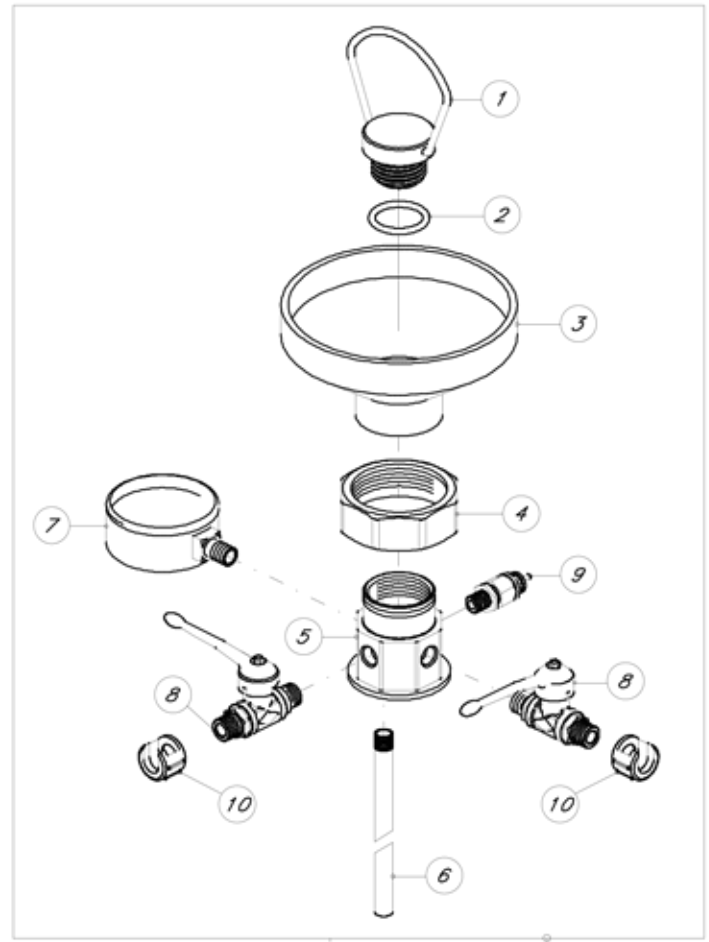

20	Z073	GRUPPO COMPLETO	Complete access
19	Z046	TAPPO 1/2"	1/2" plug
18	Z023	TAMPONE	Plug
17	Z040	RUOTA	Wheel
16	Z007	FERMARUOTA	Ring
15	Z002	COPRIMOZZO	Cap
14	Z001	BICCHIERE	Plastic glass
13	Z049	TUBO LIVELLO	Level tube
12	Z036	RACCORDO LIVELLO	Level connection
11	Z027	GUARNIZIONE	Gasket
10	Z010	GHIERA BAIONETTA	Bajonet joint
9	Z055	VALVOLA DI SICUREZZA	Safety valve
8	Z039	RUBINETTO A SFERA	Ball valve
7	Z025	MANOMETRO	Pressure gauge
6	Z080	TUBO PESCANTE	Drawing tube
5	Z011	GRUPPO	Coupling
4	Z009	DADO 2"	2" nut
3	Z021	IMBUTO	Funnel
2	Z028	GUARNIZIONE	Gasket
1	Z047	TAPPO DI CARICO	Loading cap

POS. Cod. Artic. DENOMINACIÓN descripción

Prohibida su reproducción según Ley

Artículo **Nebulizador de 24 litros
Inoxidable - 08S3320**

Diseño	Diseñado			
NDX / 24	V.M.	REV.	0	

Pollgono Industrial Agustinos, Calle G, Parcela B2, 31013 Pamplona - España
info@kruger.es · 902 180 335 · www.kruger.es