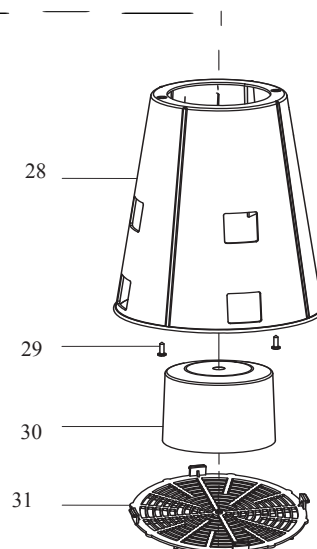

POS.	CODICE	DESCRIZIONE	PEZZI
1	PMFT3MS34NR	Maniglia foro tondo 3 motori nero	1
2	ELTINT3MVR	Int. Bip. tondo Lum. push VERDE D.2	2
3	PTITS05NR	Tappo interruttore tondo nero	1
4	VIT4,8X16TC	Vite autof. 4,8x16 TC	5
5	CABINT2MCF	Cablaggio interruttori testa 2 mot.	1
6	VIT4,8X19TC	Vite autof. 4,8x19 TC	6
7	VIT3,5X19TC	Vite autof. 3,5x19 TC	1
8	VIT3,5X13TC	Vite autof. 3,5x13 TC	2
9	PFC2FS09	Ferma cavo due fori	1
10	PTCV3MS18NR	Tappo copri vite coperchio 3 motori	6
11	CAV2X1SCH10M	Cavo HO5VV-F 2X1 10m SCHUKO sp+pun	1
12	ELTPASP1	Passacavo	1
13	PCO3MS31VR	Coperchio 3 motori verde	1
14	GUAINSC3MOT	Insonorizzante coprimotore 3 motori	1
15	PCM3MS71NR	Copri motore 3 motori bistadio nero	1
16	VIT4,8X32TC	Vite autof. 4,8x32 TC	3
17	PFM3MS42VR	Ferma motore 3 motori verde	1
18	GUAFMOTKT3MB	Guarnizione fermamot.test.3M. Bist	2
19	MBI1200B30	Motore bis. by-pass P30 1100-1200	1
20	CAVMOT275JIM	Cavo motore + cond. Jimson MKP 275V	2
21	GUAINSSP3M	Insonorizzante 3 motori	2
22	PVBM3MS05NR	Valvola base motore 3 motori nero	2
23	PBM3MBS51VR	Base motore 3 motori bistadio verde	1
24	PPM3MS70NR	Porta motore 3 motori nero	1
25	VIT4,8X70TS	Vite autof. 4,8x70 TS	6
26	GUATFUSAD3M	Guarnizione testa/fusto adesiva 3 m	1
27	ELTCAPINT01	Cappuccio protezione tondo per Int.	2
28	PCTF3MS50	Cono tendi filtro 3 motori	1
29	VIT4,8X25TC	Vite autof. 4,8x25 TC	2
30	PG3MS22	Galleggiante 3 motori	1
31	PG3MFGS21NR	Griglia ferma galleggiante 2/3 moto	1

**KCAR5070MP**

N.pos.	Cod. Componente	Descrizione	UM	Q.ta'
7	MNCPRO5070NR	Maniglione carrello PRO 50/70lt ner	PZ	1
8	PC40S60NR	Carrello normale D.40 nero	PZ	2
9	RPIAT47H80D	Ruota piroettante H47 antitrac.D80	PZ	4
10	VITROND10Z	Rondella piana D10 Zn	PZ	8
11	VITDADM10AZ	Dado cieco M10	PZ	4
12	VITM8X30Z	Vite M8x30 TE Zingata	PZ	2
13	VITDADM8AZ	Dado M8	PZ	2
14	GUAPC40FUI	Guarnizione Carrello Fusto 50/70L	PZ	1