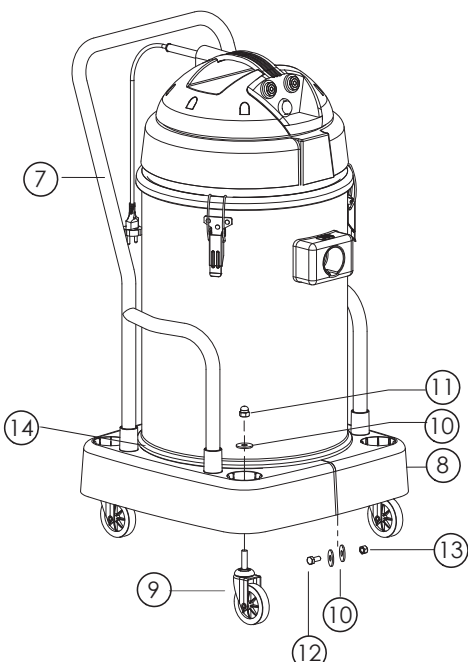

**KFIL23M**

Pos.	Cod. Componente	Descrizione	UM	Q.ta'
18	FASC3M	Filtro anti schiuma 3 motore	PZ	1
19	KFILPG	FILTRO TELA POLIE GRANDE CON ANELLO	PZ	1

**KFUS70IMP**

N.pos.	Cod. Componente	Descrizione	UM	Q.ta'
1	FUI70L	Fusto INOX 70LT	PZ	1
2	GACHZIN	Gancio chiusura zincato	PZ	2
3	VITRIV48X11	Rivetto UNI GRIP 4,8x11	PZ	4
4	BPRO40D	Bocchettone PRO	PZ	1
5	GBPRO40D	Guarnizione bocchettone PRO	PZ	1
6	VIT4,8X32TC	Vite autof. 4,8x32 TC	PZ	2

**KCAR5070MP**

N.pos.	Cod. Componente	Descrizione	UM	Q.ta'
7	MNCPRO5070NR	Maniglione carrello PRO 50/70lt ner	PZ	1
8	PC40S60NR	Carrello normale D.40 nero	PZ	2
9	RPIAT47H80D	Ruota piroettante H47 antitrac.D80	PZ	4
10	VITROND10Z	Rondella piana D10 Zn	PZ	8
11	VITDADM10AZ	Dado cieco M10	PZ	4
12	VITM8X30Z	Vite M8x30 TE Zingata	PZ	2
13	VITDADM8AZ	Dado M8	PZ	2
14	GUAPC40FUI	Guarnizione Carrello Fusto 50/70L	PZ	1