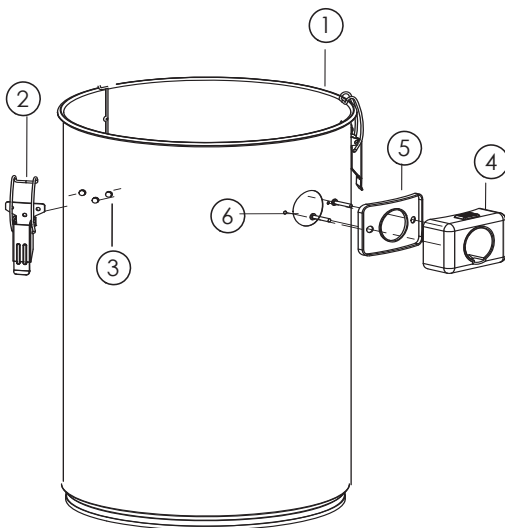

POS.	CODICE	DESCRIZIONE	PEZZI
1	PMFT3MS34NR	Maniglia foro tondo 3 motori nero	1
2	ELTINT3MVR	Int. Bip. tondo Lum. push VERDE D.2	2
3	PTITS05NR	Tappo interruttore tondo nero	1
4	VIT4,8X16TC	Vite autof. 4,8x16 TC	5
5	CABINT2MCF	Cablaggio interruttori testa 2 mot.	1
6	VIT4,8X19TC	Vite autof. 4,8x19 TC	6
7	VIT3,5X19TC	Vite autof. 3,5x19 TC	1
8	VIT3,5X13TC	Vite autof. 3,5x13 TC	2
9	PFC2FS09	Ferma cavo due fori	1
10	PTCV3MS18NR	Tappo copri vite coperchio 3 motori	6
11	CAV2X1SCH10M	Cavo HO5VV-F 2X1 10m SCHUKO sp+pun	1
12	ELTPASP1	Passacavo	1
13	PCO3MS31VR	Coperchio 3 motori verde	1
14	GUAINSC3MOT	Insonorizzante coprimotore 3 motori	1
15	PCM3MS71NR	Copri motore 3 motori bistadio nero	1
16	VIT4,8X32TC	Vite autof. 4,8x32 TC	3
17	PFM3MS42VR	Ferma motore 3 motori verde	1
18	GUAFMOTKT3MB	Guarnizione fermamot.test.3M. Bist	2
19	MBI1200B30	Motore bis. by-pass P30 1100-1200	1
20	CAVMOT275JIM	Cavo motore + cond. Jimson MKP 275V	2
21	GUAINSSP3M	Insonorizzante 3 motori	2
22	PVBM3MS05NR	Valvola base motore 3 motori nero	2
23	PBM3MBS51VR	Base motore 3 motori bistadio verde	1
24	PPM3MS70NR	Porta motore 3 motori nero	1
25	VIT4,8X70TS	Vite autof. 4,8x70 TS	6
26	GUATFUSAD3M	Guarnizione testa/fusto adesiva 3 m	1
27	ELTCAPINT01	Cappuccio protezione tondo per Int.	2
28	PCTF3MS50	Cono tendi filtro 3 motori	1
29	VIT4,8X25TC	Vite autof. 4,8x25 TC	2
30	PG3MS22	Galleggiante 3 motori	1
31	PG3MFGS21NR	Griglia ferma galleggiante 2/3 moto	1

**KFIL23M**

Pos.	Cod. Componente	Descrizione	UM	Q.ta'
18	FASC3M	Filtro anti schiuma 3 motore	PZ	1
19	KFILPG	FILTRO TELA POLIE GRANDE CON ANELLO	PZ	1

**KFUS70IMP**

N.pos.	Cod. Componente	Descrizione	UM	Q.ta'
1	FUI70L	Fusto INOX 70LT	PZ	1
2	GACHZIN	Gancio chiusura zincato	PZ	2
3	VITRIV48X11	Rivetto UNI GRIP 4,8x11	PZ	4
4	BPRO40D	Bocchettone PRO	PZ	1
5	GBPRO40D	Guarnizione bocchettone PRO	PZ	1
6	VIT4,8X32TC	Vite autof. 4,8x32 TC	PZ	2