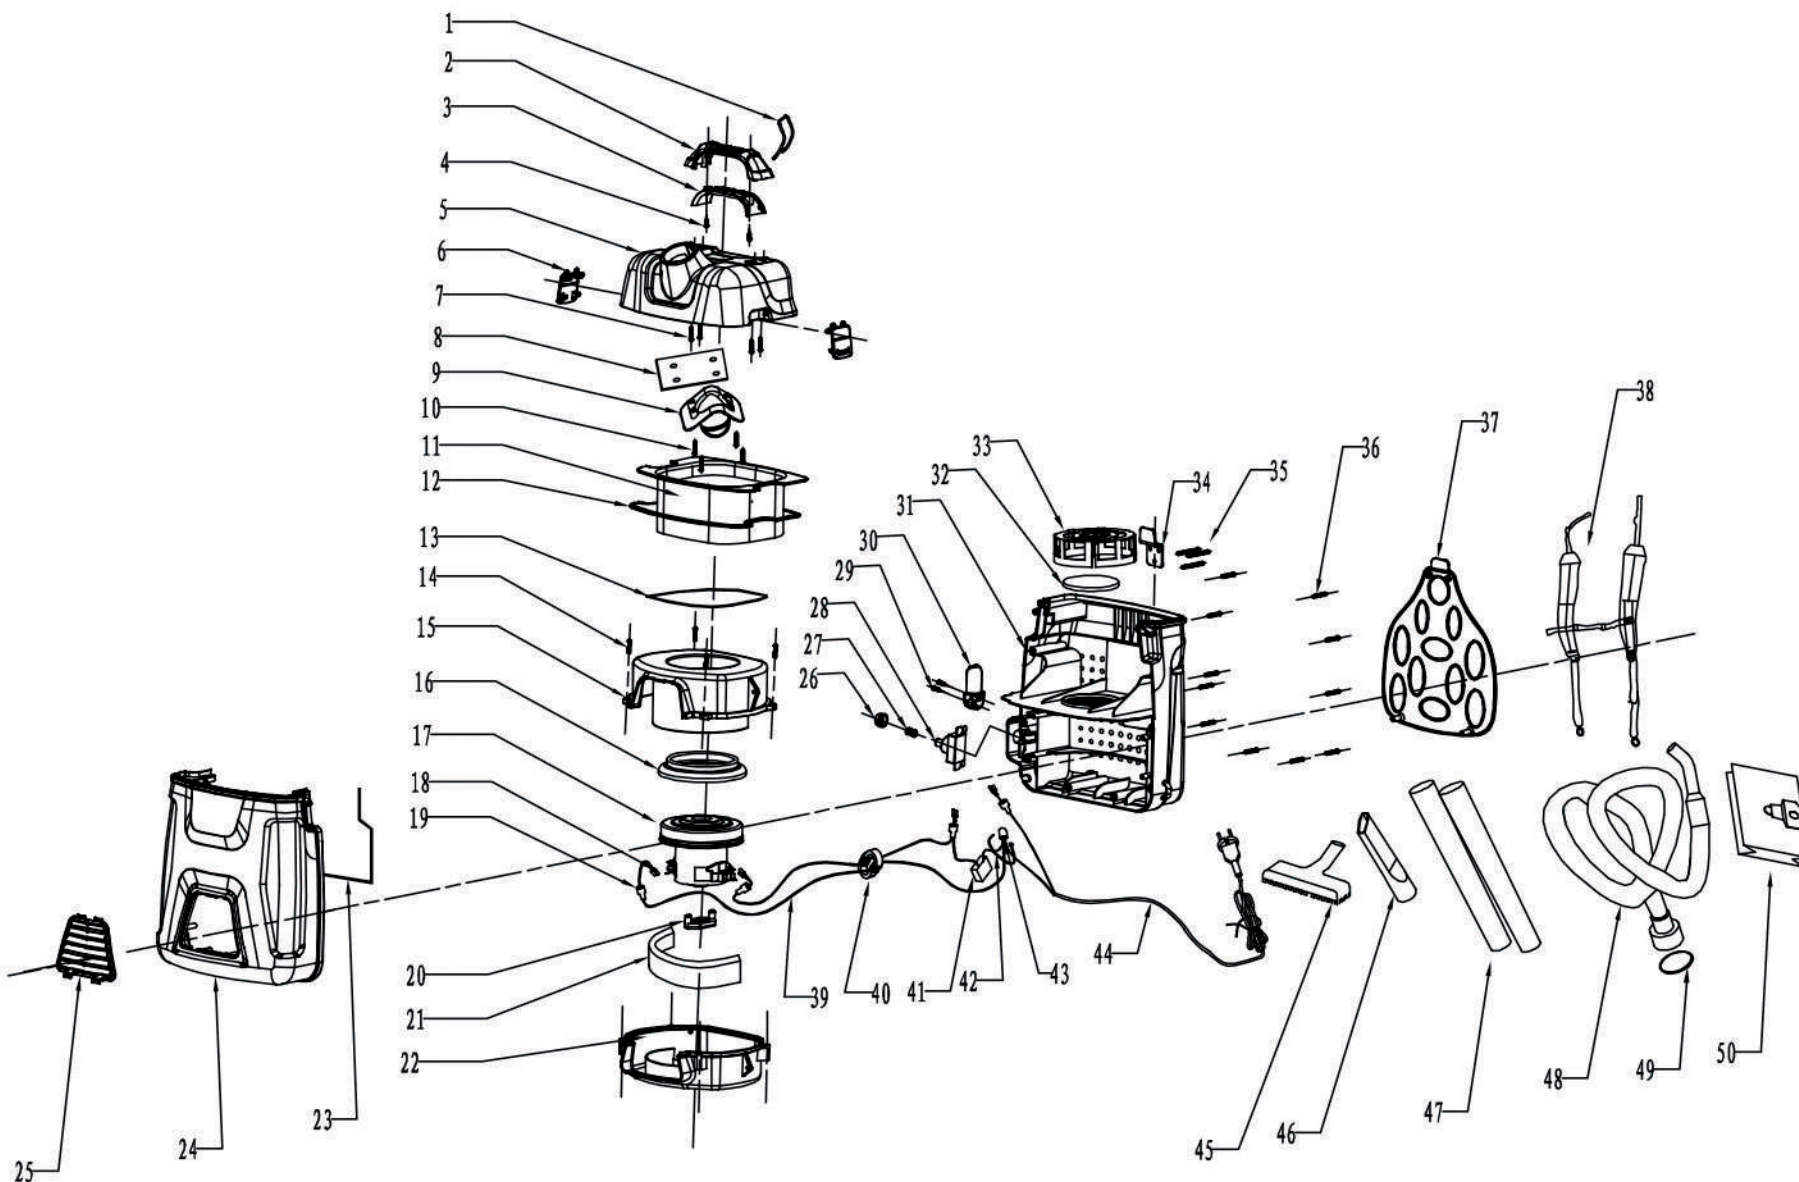

Despiece - Aspirador para polvo KRA6M

1. Gancho
2. Parte superior del asa
3. Parte inferior del asa
4. Tornillo
5. Cabezal
6. Cierre
7. Tornillo
8. Junta de entrada de aire
9. Entrada de aire
10. Tornillo
11. Filtro de tela
12. Junta del filtro de tela
13. Junta de la sección superior
14. Tornillo
15. Sección superior del motor
16. Anillo sellador del motor
17. Motor
18. Conector
19. Funda
20. Calzo
21. Esponja
22. Sección inferior del motor
23. Junta
24. Carcasa frontal
25. Rejilla de expulsión de aire
26. Botón interruptor
27. Resorte del botón interruptor
28. Interruptor
29. Tornillo
30. Anclajes
31. Carcasa trasera
32. Esponja
33. Cubierta inferior del cesto
34. Sujeción a pared
35. Tornillo
36. Tornillo
37. Protector lumbar plástico
38. Correas
39. Conexión interior
40. Inductancia
41. Capacitancia
42. Cinta
43. Extremo de línea
44. Cable
45. Cepillo de suelo
46. Boquilla grande
47. Tubos plásticos
48. Manguera
49. Junta de manguera
50. Bolsa de papel
51. Bolsa textil
52. Manual
53. Caja de carton
54. Tornillo
55. Pasador de bolsa textil