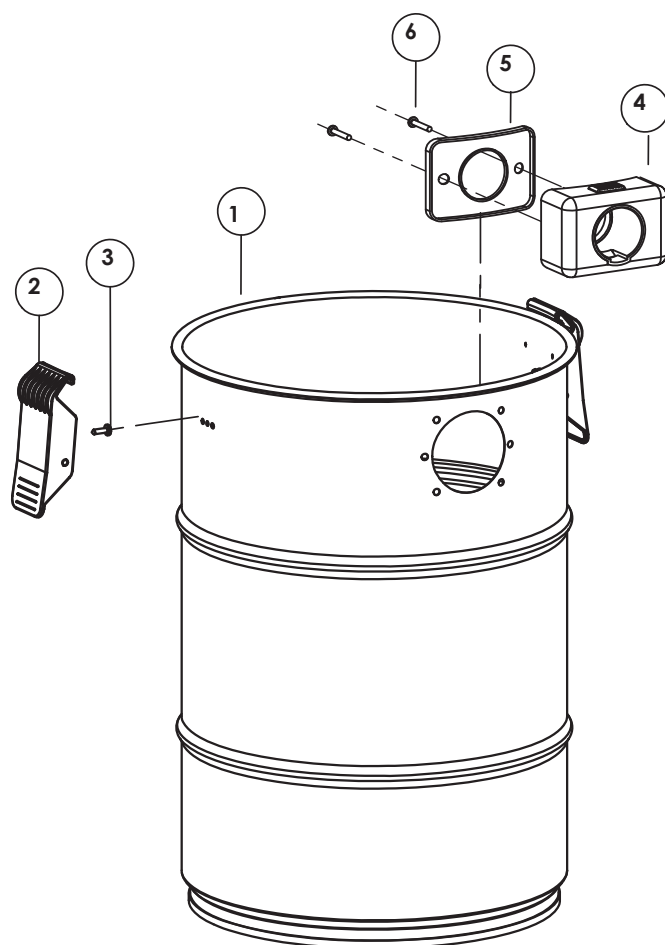

POS.	CODICE	DESCRIZIONE	PEZZI
1	PMTQ1MS9NR	Maniglia testa tonda quadra 1 motor	1
2	VIT4,8X16TC	Vite autof. 4,8x16 TC	4
3	PCOQ1MPS29VR	Coperchio testa quadrata Verde c/pr	1
4	ELTPREQPB01	Presa sport. Quad. con prot. Bamb.	1
5	VIT3,5X13TS	Vite autof. 3,5x13 TS	4
6	ELTCOM3PNE	Commutatore bipolare nero	1
7	CAV3X1,5SCH10M	Cavo HO5VV-F 3X1,5 10m SCHUKO sp+pu	1
8	VIT3,5X13TC	Vite autof. 3,5x13 TC	2
9	PFC2FS09	Ferma cavo due fori	1
10	ELTSCH02TEA	Scheda elettronica u/pneumatico	1
11	CABSCELTE	Cablaggio scheda elettrica T.E	1
12	CAVMOT	Cavo collegamento motore	2
13	PCM1MS73NR	Copri motore 1 motore nero	1
14	GUAFMOTKT1M	Guarnizione fermamot. test. 1Mot	1
15	MBI1200B30	Motore bis. by-pass P30 1100-1200	1
16	GUAINSAV1A	Insonorizzante 1 motore bis. L14	1
18	PBM1MB14S15C	Base motore BISTADIO	1
20	PG1MS32A	Galleggiante 1 motore	1
21	GUAINSB1MOTP	Insonorizzante Base 1 Motore Pro	1
22	PPM1MWS74NR	Porta motore 1 motore wet nero	1
23	VIT4,8X25TC	Vite autof. 4,8x25 TC	4
24	GUATFUS1M	Guarnizione testa/fusto 1 motore	1
25	KCT1MTEA	KIT COMPONENTI 1M TESTATA TOOL EA	1

POS.	CODICE	DESCRIZIONE	PEZZI
1	FU30L	Fusto INOX 30LT	1
2	PGCS37	Gancio chiusura grande	2
3	VIT3,5X13TC	Vite autof. 3,5x13 TC	2
4	BPRO40D	Bocchettone PRO	1
5	GBPRO40D	Guarnizione bocchettone PRO	1
6	VIT4,8X32TC	Vite autof. 4,8x32 TC	2