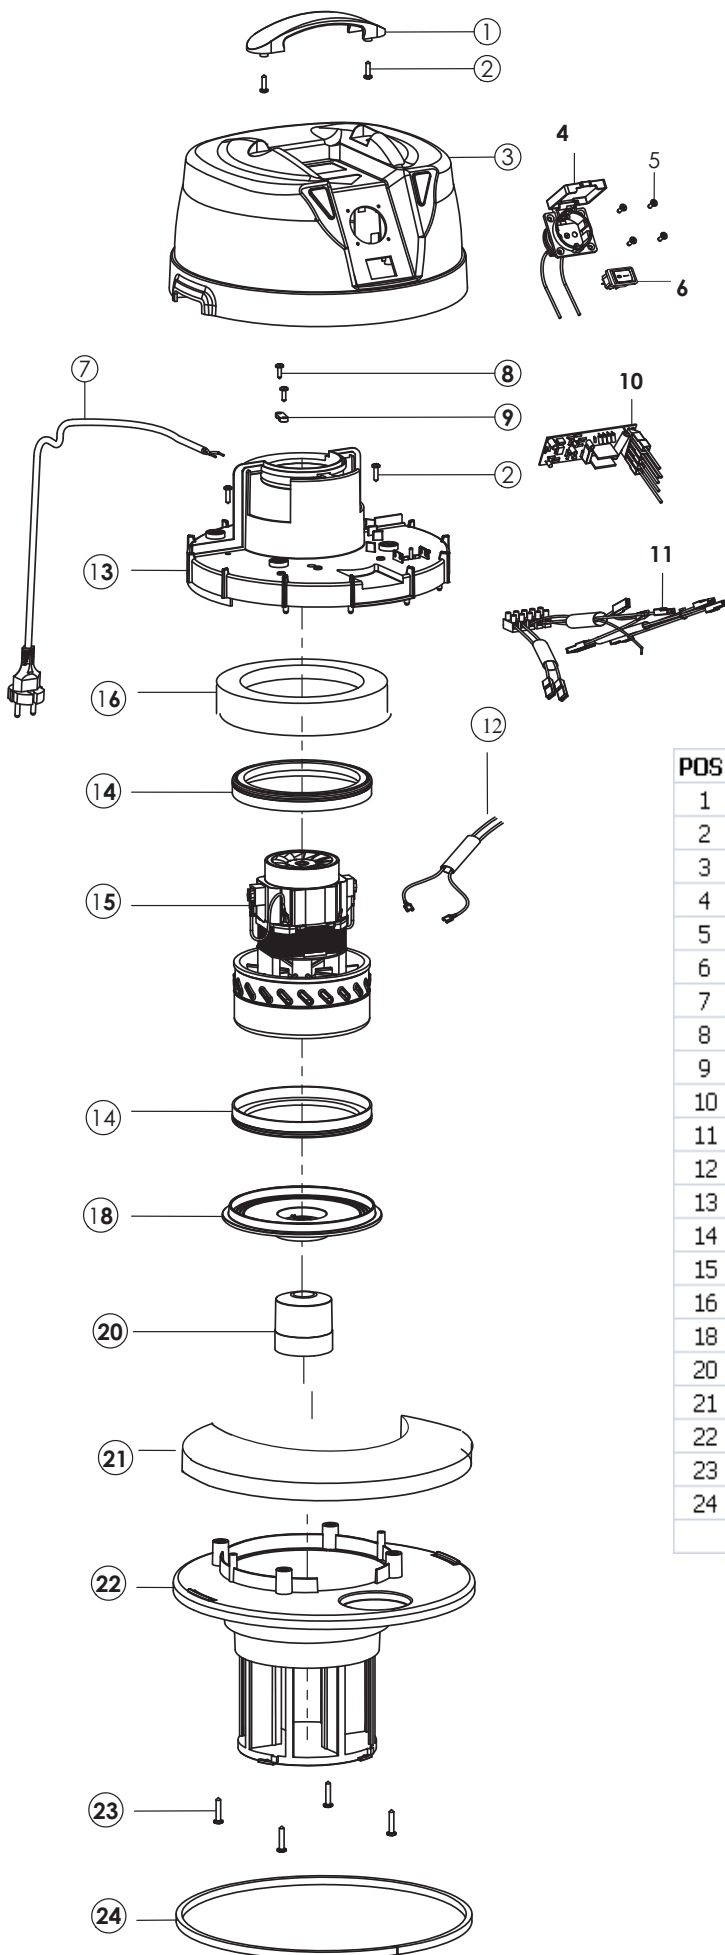

POS.	CODICE	DESCRIZIONE	PEZZI
1	FU30L	Fusto INOX 30LT	1
2	PGCS37	Gancio chiusura grande	2
3	VIT3,5X13TC	Vite autof. 3,5x13 TC	2
4	BPRO40D	Bocchettone PRO	1
5	GBPRO40D	Guarnizione bocchettone PRO	1
6	VIT4,8X32TC	Vite autof. 4,8x32 TC	2

POS.	CODICE	DESCRIZIONE	PEZZI
1	PMTQ1MS9NR	Maniglia testa tonda quadra 1 motor	1
2	VIT4,8X16TC	Vite autof. 4,8x16 TC	4
3	PCOQ1MPS29VR	Coperchio testa quadrata Verde c/pr	1
4	ELTPREQPB01	Presca sport. Quad. con prot. Bamb.	1
5	VIT3,5X13TS	Vite autof. 3,5x13 TS	4
6	ELTCOM3PNE	Commutatore bipolare nero	1
7	CAV3X1,5SCH10M	Cavo HO5VV-F 3X1,5 10m SCHUKO sp+pu	1
8	VIT3,5X13TC	Vite autof. 3,5x13 TC	2
9	PFC2FS09	Ferma cavo due fori	1
10	ELTSCH01TE	Scheda elettronica presa elettroute	1
11	CABSCELTE	Cablaggio scheda elettrica T.E	1
12	CAVMOT	Cavo collegamento motore	2
13	PCM1MS73NR	Copri motore 1 motore nero	1
14	GUAFMOTKT1M	Guarnizione fermamot. test. 1Mot	1
15	MBI1200B30	Motore bis. by-pass P30 1100-1200	1
16	GUAINSAV1A	Insonorizzante 1 motore bis. L14	1
18	PBM1MB14S15C	Base motore BISTADIO	1
20	PG1MS32A	Galleggiante 1 motore	1
21	GUAINSB1MOTP	Insonorizzante Base 1 Motore Pro	1
22	PPM1MWS74NR	Porta motore 1 motore wet nero	1
23	VIT4,8X25TC	Vite autof. 4,8x25 TC	4
24	GUATFUS1M	Guarnizione testa/fusto 1 motore	1