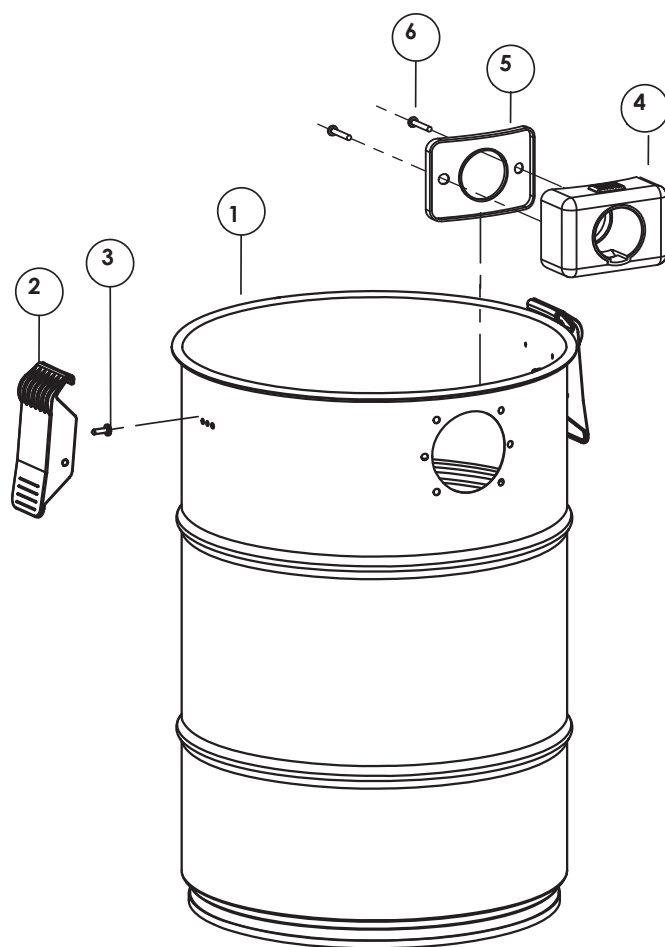

POS.	CODICE	DESCRIZIONE	PEZZI
1	PMTQ1MS9NR	Maniglia testa tonda quadra 1 motor	1
2	VIT4,8X16TC	Vite autof. 4,8x16 TC	4
3	PCOQ1MS29VR	Coperchio testa quadrata Verde	1
4	ELTINT2PVR	Int. Bip. Lum. 2 posiz. Verde	1
5	PM77V230V	Pompa vibrazione EP77 230V/50HZ	1
6	RAY90M18EX	Raccordo Y 90° Maschio 1/8	1
7	EPRESS1/8	Pressostato 1/8 4,5 bar	1
8	RDR64M18EX	Raccordo Dir. M. CIL. 6/4-1/8	1
9	RPPPC64EX	Preso Passaparete calz. 6/4	1
10	TPOLAZ855	Tubo poliestere az. 8-5,5 mt.	0,70
11	FASDES	Filtro aspirazione detergente	1
12	TPOLAZ640	Tubo poliestere az. 6-4 mt.	0,30
13	ELTINT3MRS	Int. Bip. tondo Lum. push ROSSO D.2	1
14	PMPAV	Antivibrante a squadra per pompa	2
15	VIT4,8X16TC	Vite autof. 4,8x16 TC	2
16	VIT3,5X13TC	Vite autof. 3,5x13 TC	2
17	PFC2FS09	Ferma cavo due fori	1
18	CAV2X1SCH10M	Cavo HO5VV-F 2X1 10m SCHUKO sp+pun	1
19	CAVMOT275JIM	Cavo motore + cond. Jimson MKP 275V	1
20	PCM1MS73NR	Copri motore 1 motore nero	1
21	GUAFMOTKT1M	Guarnizione fermamot. test. 1Mot	1
22	MBI1400B38	Motore bis. by-pass P38 1200-1400	1
23	GUAINSAV1A	Insonorizzante 1 motore bis. L14	1
24	PBM1MB14S15C	Base motore BISTADIO	1
25	PG1MS32A	Galleggiante 1 motore	1
26	PPM1MWS74NR	Porta motore 1 motore wet nero	1
27	VIT4,8X25TC	Vite autof. 4,8x25 TC	4
28	GUATFUS1M	Guarnizione testa/fusto 1 motore	1
29	CABEX1M	cablaggio extra 1 motore	1

POS.	CODICE	DESCRIZIONE	PEZZI
1	FU30L	Fusto INOX 30LT	1
2	PGCS37	Gancio chiusura grande	2
3	VIT3,5X13TC	Vite autof. 3,5x13 TC	2
4	BPRO40D	Bocchettone PRO	1
5	GBPRO40D	Guarnizione bocchettone PRO	1
6	VIT4,8X32TC	Vite autof. 4,8x32 TC	2