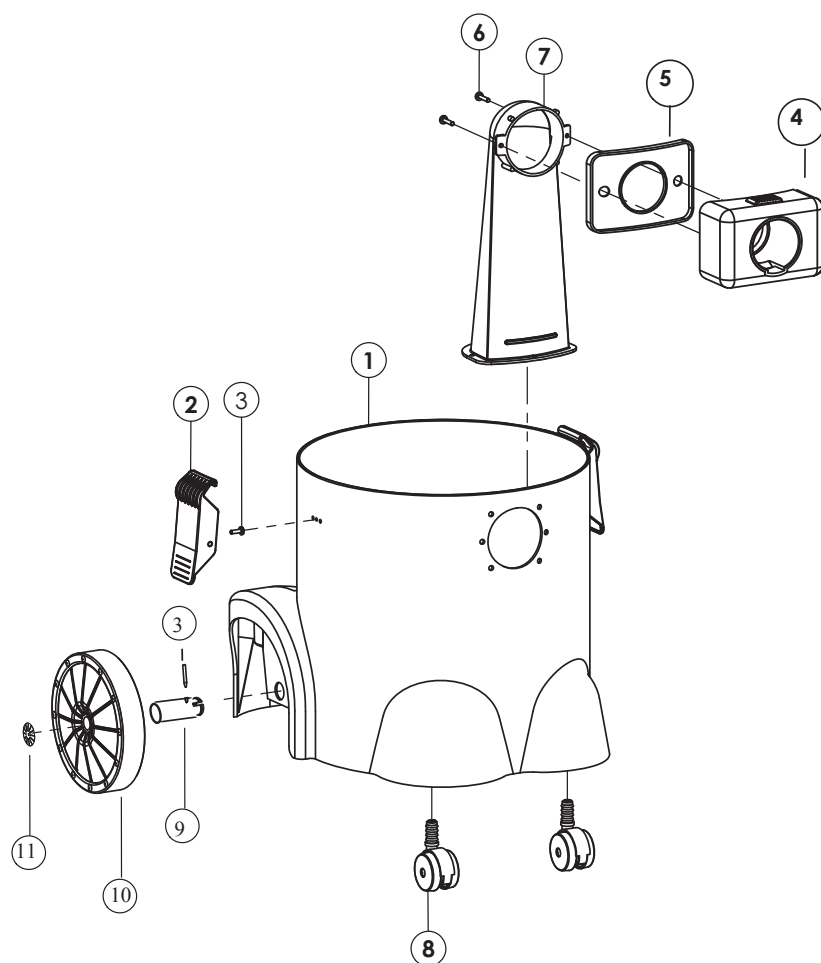

POS.	CODICE	DESCRIZIONE	UM	PEZZI
1	PMTQ1MS9NR	Maniglia testa tonda quadra 1 motor	PZ	1
2	VIT4,8X16TC	Vite autof. 4,8x16 TC	PZ	4
3	PCOQ1MS29VR	Coperchio testa quadrata Verde	PZ	1
4	ELTINT2PVR	Int. Bip. Lum. 2 posiz. Verde	PZ	1
5	VIT3,5X13TC	Vite autof. 3,5x13 TC	PZ	2
6	PFC2FS09	Ferma cavo due fori	PZ	1
7	CAV2X1SCH10M	Cavo HO5VV-F 2X1 10m SCHUKO sp+pun	PZ	1
8	CAVMOT275JIM	Cavo motore + cond. Jimson MKP 275V	PZ	1
9	ELTFASISBL	Faston isolato blu	PZ	2
10	PCM1MS73NR	Copri motore 1 motore nero	PZ	1
11	GML5,5M	Guarnizione motore L 5,5mm	PZ	2
12	MBI1200B30	Motore bis. by-pass P30 1100-1200	PZ	1
13	GUAINSAV1A	Insonorizzante 1 motore bis. L14	PZ	1
14	PBM1MB14S15C	Base motore BISTADIO	PZ	1
15	PG1MS32A	Galleggiante 1 motore	PZ	1
16	GUAINSB1MOTP	Insonorizzante Base 1 Motore Pro	PZ	1
17	PPM1MWS74NR	Porta motore 1 motore wet nero	PZ	1
18	VIT4,8X25TC	Vite autof. 4,8x25 TC	PZ	4
19	GUATFUS1M	Guarnizione testa/fusto 1 motore	PZ	1

POS.	CODICE	DESCRIZIONE	PEZZI
1	FUPC20NE	Fusto plastica c/carrello 20LT nero	1
2	PGCS37	Gancio chiusura grande	2
3	VIT3,5X13TC	Vite autof. 3,5x13 TC	4
4	BPRO40D	Bocchettone PRO	1
5	GBPRO40D	Guarnizione bocchettone PRO	1
6	VIT4,8X32TC	Vite autof. 4,8x32 TC	2
7	PDFA20S28A	Diffusore filtro acqua 20LT	1
8	RPIAT40D	Ruota piroettante anti traccia D40	2
9	RASS1815D	Assalino r/post 18D-15D	2
10	RPOAT150D	Ruota posteriore anti traccia D150	2
11	RTSTI15	Tappo ruota sting 15	2