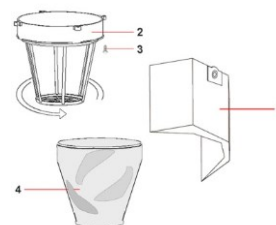

Nº	Código	Descripción	Uds.
1.	CVVA520ZN	Tornillo autoporado	4
2.	CECO016HL	Interruptor	1
3.	CGLO5931	Pegatina Krüger "K"	1
4.	CPMA260	Asa Ares	1
5.	CVVA525ZN	Tornillo autoporado	4
6.	CVVA525ZN	Tornillo autoporado	2
7.	CPFC001	Sujeción para cable de alimentación	1
8.	CEKM001	Kit terminal de dos polos L 180 mm Ø2,5 mm	1
9.	CPCO335	Cubierta Ares Ø335	1
10.	CGFI285	Filtro de esponja 20+25 Ø285 mm	1
11.	CCGFI165/30	Filtro MTP 30/AU mm 15 Ø 165	1
12.	CVVA525ZN	Tornillo autoporado	6
13.	CPCM345	Cubierta del motor Ø 345 mm	1
14.	CECE021/8,5	Cable eléctrico H05 2x1 mm de 8,5 m	1
15.	CGFI088/65	Filtro sellado MTP65/AU H=88 Ø 160-120	1
16.	CVVA525ZN	Tornillo autoporado	6
17.	CPFM336	Sujeción motor Ø 336	1
18.	CGGU005L	Junta "L" s/f h=5	1
19.	MO1243BD	Motor de dos velocidades 1.400 w – PC43	1
20.	CGGU005L	Junta "L" s/f h=5	1
21.	CGFI020/30	Arandela MTP30/AU Ø 230 x 145 x 20 type 3866	2
22.	CPBM346B	Base para motor de dos velocidades	1
23.	CGGU339	Junta de depósito/cabezal SBR Ø 339 x 280 x 3	1
24.	CGGU52705	Junta esponja de filtro cesto 5 x 2 705	1
25.	CPTU064EFL	Manguera PU95 extra flexible 6 x 4	1
26.	CGSU090L	Soporte "L"	1
27.	CGFI270/55	Filtro esponja MTP/30 AU AD 50 x 10 x 490 "L" mm	1
28.	CGFI030/AU/AD/50	Filtro MTP/30 AU AD 50 x 10 x 490 "L" mm	1
29.	CESL230	Piloto rojo	1
30.	CESE001HL	Placa eléctrica High/Low	1
31.	CEPR090	Interruptor para presión de aire	1

**Set de filtro para polvo**

1.	FI003C	Bolsa de papel	1
2.	CPTF224	Cesto para filtro	4
3.	CVVA512ZC	Tornillo autoporado 5 x 12 Fungo/FL ZC	4
4.	FI034P	Filtro de poliéster Ø 34	1

**Depósito de plástico**

1.	CVVA525ZN	Tornillo autoporado	2
2.	CVRI515	Remache 4,8 x 15	4
3.	CPGS113	Resorte con gancho	2
4.	CPFU250	Depósito de plástico duro	1
5.	CPBO045	Conexión de entrada	1
6.	CGGGU045	Junta de entrada Ø 45	1
7.	CMSP424	Tapón tipo gancho D.4 L=24 mm	2
8.	CMSP450	Tapón tipo gancho D.4 L=50 mm	2