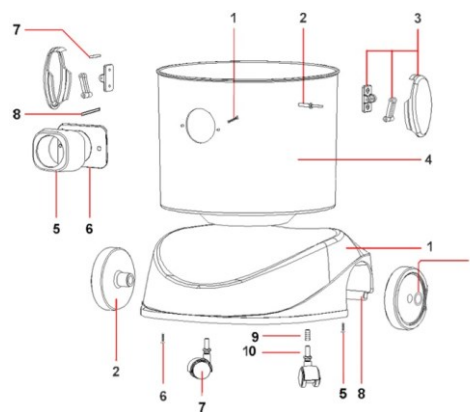

Nº	Código	Descripción	Uds.
1.	CVVA520ZN	Tornillo autoporado	4
2.	CECO016HL	Interruptor	1
3.	CGLO5931	Pegatina Krüger "K"	1
4.	CPMA260	Asa Ares	1
5.	CVVA525ZN	Tornillo autoporado	4
6.	CVVA525ZN	Tornillo autoporado	2
7.	CPFC001	Sujeción para cable de alimentación	1
8.	CEKM001	Kit terminal de dos polos L 180 mm Ø2,5 mm	1
9.	CPCO335	Cubierta Ares Ø335	1
10.	CGFI285	Filtro de esponja 20+25 Ø285 mm	1
11.	CCGFI165/30	Filtro MTP 30/AU mm 15 Ø 165	1
12.	CVVA525ZN	Tornillo autoporado	6
13.	CPCM345	Cubierta del motor Ø 345 mm	1
14.	CECE021/8,5	Cable eléctrico H05 2x1 mm de 8,5 m	1
15.	CGFI088/65	Filtro sellado MTP65/AU H=88 Ø 160-120	1
16.	CVVA525ZN	Tornillo autoporado	6
17.	CPFM336	Sujeción motor Ø 336	1
18.	CGGU005L	Junta "L" s/f h=5	1
19.	MO1243BD	Motor de dos velocidades 1.400 w – PC43	1
20.	CGGU005L	Junta "L" s/f h=5	1
21.	CGFI020/30	Arandela MTP30/AU Ø 230 x 145 x 20 type 3866	2
22.	CPBM346B	Base para motor de dos velocidades	1
23.	CGGU339	Junta de depósito/cabezal SBR Ø 339 x 280 x 3	1
24.	CGGU52705	Junta esponja de filtro cesto 5 x 2 705	1
25.	CPTU064EFL	Manguera PU95 extra flexible 6 x 4	1
26.	CGSU090L	Soporte "L"	1
27.	CGFI270/55	Filtro esponja MTP/30 AU AD 50 x 10 x 490 "L" mm	1
28.	CGFI030/AU/AD/50	Filtro MTP/30 AU AD 50 x 10 x 490 "L" mm	1
29.	CESL230	Piloto rojo	1
30.	CESE001HL	Placa eléctrica High/Low	1
31.	CEPR090	Interruptor para presión de aire	1

1.	CVVA525ZN	Tornillo autoporado	2
2.	CVRI515	Remache 4,8 x 15	4
3.	CPGS113	Resorte con gancho	2
4.	CPFU250	Depósito de plástico duro	1
5.	CPBO045	Conexión de entrada	1
6.	CGGGU045	Junta de entrada Ø 45	1
7.	CMSP424	Tapón tipo gancho D.4 L=24 mm	2
8.	CMSP450	Tapón tipo gancho D.4 L=50 mm	2