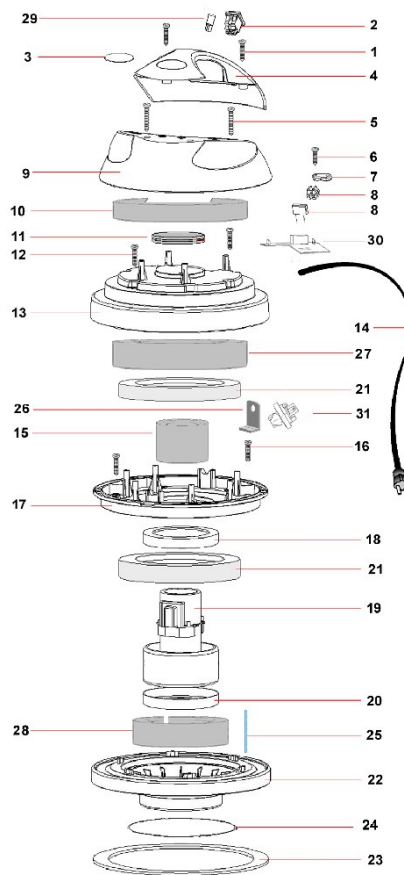

Nº	Código	Descripción	Uds.
1.	CVVA520ZN	Tornillo autoporado	4
2.	CECO016HL	Interruptor	1
3.	CGLO5931	Pegatina Krüger "K"	1
4.	CPMA260	Asa Ares	1
5.	CVVA525ZN	Tornillo autoporado	4
6.	CVVA525ZN	Tornillo autoporado	2
7.	CPFC001	Sujeción para cable de alimentación	1
8.	CEKM001	Kit terminal de dos polos L 180 mm Ø2,5 mm	1
9.	CPCO335	Cubierta Ares Ø335	1
10.	CGFI285	Filtro de esponja 20+25 Ø285 mm	1
11.	CCGFI165/30	Filtro MTP 30/AU mm 15 Ø 165	1
12.	CVVA525ZN	Tornillo autoporado	6
13.	CPCM345	Cubierta del motor Ø 345 mm	1
14.	CECE021/8,5	Cable eléctrico H05 2x1 mm de 8,5 m	1
15.	CGFI088/65	Filtro sellado MTP65/AU H=88 Ø 160-120	1
16.	CVVA525ZN	Tornillo autoporado	6
17.	CPFM336	Sujeción motor Ø 336	1
18.	CGGU005L	Junta "L" s/f h=5	1
19.	MO1243BD	Motor de dos velocidades 1.400 w – PC43	1
20.	CGGU005L	Junta "L" s/f h=5	1
21.	CGFI020/30	Arandela MTP30/AU Ø 230 x 145 x 20 type 3866	2
22.	CPBM346B	Base para motor de dos velocidades	1
23.	CGGU339	Junta de depósito/cabezal SBR Ø 339 x 280 x 3	1
24.	CGGU52705	Junta esponja de filtro cesto 5 x 2 705	1
25.	CPTU064EFL	Manguera PU95 extra flexible 6 x 4	1
26.	CGSU090L	Soporte "L"	1
27.	CGFI270/55	Filtro esponja MTP/30 AU AD 50 x 10 x 490 "L" mm	1
28.	CGFI030/AU/AD/50	Filtro MTP/30 AU AD 50 x 10 x 490 "L" mm	1
29.	CESL230	Piloto rojo	1
30.	CESE001HL	Placa eléctrica High/Low	1
31.	CEPR090	Interruptor para presión de aire	1

1.	CVVA525ZN	Tornillo autoporado	2
2.	CVRI515	Remache 4,8 x 15	4
3.	CPGS113	Resorte con gancho	2
4.	CPFU250	Depósito de plástico duro	1
5.	CPBO045	Conexión de entrada	1
6.	CGGGU045	Junta de entrada Ø 45	1
7.	CMSP424	Tapón tipo gancho D.4 L=24 mm	2
8.	CMSP450	Tapón tipo gancho D.4 L=50 mm	2