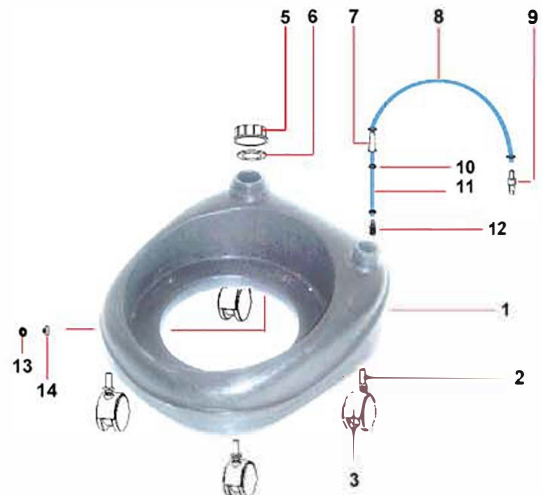

**TESTATA**

**GRUPPO POMPA**

**FUSTO INOX H=490**

**GRUPPO FILTRANTE**

**CARRELLO SERBATOIO**

TESTATA			
POS.	COD.	DESCRIZIONE	Q.TA'
1	CEIN016R	INTERRUTTORE LUM. ROSSO ANTISPRUZZO	1
2	CVA516ZN	VITE ATF TC 5X16 Z.N.	4
3	CGL5931	LOGO	1
4	CPMA260FE	MANIGLIA	1
5	CVVA525ZN	VITE ATF TC 5X25 Z.N.	4
6	CVVA525ZN	VITE ATF TC 5X25 Z.N.	2
7	CPFC001	FERMACAVO	1
8	CEMO010/3P	MORSETTIERA 3 POLI	1
9	CPCO335	COPERCHIO	1
10	CEFI022/680	FILTRO SOPPRESSORE DISTURBI 0,22 µF 275Vac	1
11	CGFI165/30	FILTRO MTP 30/AU mm15 Ø 165	1
12	CVVA525ZN	VITE ATF TC 5X25 Z.N.	6
13	CPCM345	COPRIMOTORE	1
14	CECE031/8,5	CAVO ELETTRICO 3X1 mt. 8,5	1
15	CEIN016V	INTERRUTTORE LUM. VERDE ANTISPRUZZO	1
16	CVVA525ZN	VITE ATF TC 5X25 Z.N.	6
17	CPFM336	FERMAMOTORE	1
18	CGRO008	RONDELLA H=8 Ø 85X65	1
19	CPAD015	DISTANZIALE ANELLO MOTORE H=15	1
20	CGGU005L	GUARNIZIONE A L S/F H=5	1
21	MO12382BP	MOT.BDS382 1200W 220/240V 50/60Hz bist. by-p.	1
22	CGGU003L	GUARNIZIONE A L S/F H=3	1
23	CGFI020/65F	FILTRO MTP/65 Ø 230x145x20 + 16F	1
24	CPBM346B/P	BASAMENTO MOTORE	1
25	CGGU339	GUARNIZIONE TESTA/FUSTO SBR Ø 339x280x3	1
26	CGGU52705	GUARNIZIONE TENDIFILTRO	1
27	CVVM516TC	VITE TC CROCE M5X16 UNI 7989	1
28	CEPS346	PIASTRINA DI TERRA	1
**	CECC180B/M	CAVETTO COLLEGAMENTO L=180mm (B/M)	4
**		FASCETTE STRINGIFILO	3
**		FASTON COMPLETI	4