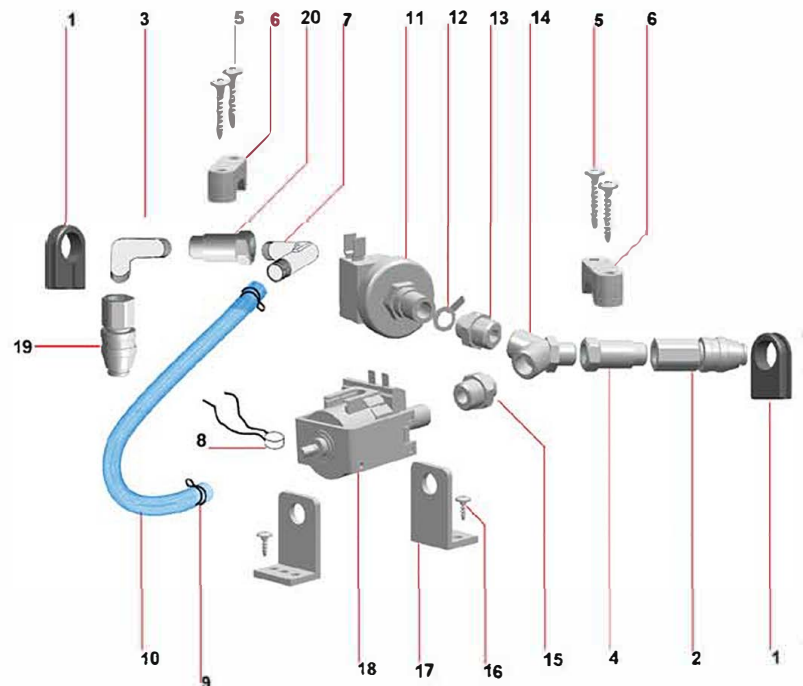

**TESTATA**

**GRUPPO POMPA**

**FUSTO INOX H=490**

**GRUPPO FILTRANTE**

**CARRELLO SERBATOIO**

TESTATA			
POS.	COD.	DESCRIZIONE	Q.TA'
1	CEIN016R	INTERRUTTORE LUM. ROSSO ANTISPRUZZO	1
2	CVA516ZN	VITE ATF TC 5X16 Z.N.	4
3	CGL5931	LOGO	1
4	CPMA260FE	MANIGLIA	1
5	CVVA525ZN	VITE ATF TC 5X25 Z.N.	4
6	CVVA525ZN	VITE ATF TC 5X25 Z.N.	2
7	CPFC001	FERMACAVO	1
8	CEMO010/3P	MORSETTIERA 3 POLI	1
9	CPCO335	COPERCHIO	1
10	CEFI022/680	FILTRO SOPPRESSORE DISTURBI 0,22 µF 275Vac	1
11	CGFI165/30	FILTRO MTP 30/AU mm15 Ø 165	1
12	CVVA525ZN	VITE ATF TC 5X25 Z.N.	6
13	CPCM345	COPRIMOTORE	1
14	CECE031/8,5	CAVO ELETTRICO 3X1 mt. 8,5	1
15	CEIN016V	INTERRUTTORE LUM. VERDE ANTISPRUZZO	1
16	CVVA525ZN	VITE ATF TC 5X25 Z.N.	6
17	CPFM336	FERMAMOTORE	1
18	CGRO008	RONDELLA H=8 Ø 85X65	1
19	CPAD015	DISTANZIALE ANELLO MOTORE H=15	1
20	CGGU005L	GUARNIZIONE A L S/F H=5	1
21	MO12382BP	MOT.BDS382 1200W 220/240V 50/60Hz bist. by-p.	1
22	CGGU003L	GUARNIZIONE A L S/F H=3	1
23	CGFI020/65F	FILTRO MTP/65 Ø 230x145x20 + 16F	1
24	CPBM346B/P	BASAMENTO MOTORE	1
25	CGGU339	GUARNIZIONE TESTA/FUSTO SBR Ø 339x280x3	1
26	CGGU52705	GUARNIZIONE TENDIFILTRO	1
27	CVVM516TC	VITE TC CROCE M5X16 UNI 7989	1
28	CEPS346	PIASTRINA DI TERRA	1
**	CECC180B/M	CAVETTO COLLEGAMENTO L=180mm (B/M)	4
**		FASCETTE STRINGIFILO	3
**		FASTON COMPLETI	4