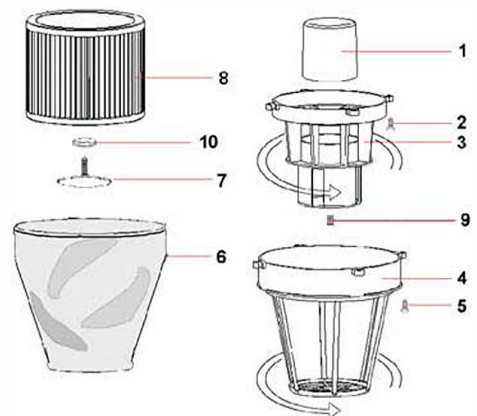

**TESTATA**

**GRUPPO POMPA**

**FUSTO INOX H=490**

**GRUPPO FILTRANTE**

**CARRELLO SERBATOIO**

TESTATA			
POS.	COD.	DESCRIZIONE	Q.TA'
1	CEIN016R	INTERRUTTORE LUM. ROSSO ANTISPRUZZO	1
2	CVA516ZN	VITE ATF TC 5X16 Z.N.	4
3	CGL5931	LOGO	1
4	CPMA260FE	MANIGLIA	1
5	CVVA525ZN	VITE ATF TC 5X25 Z.N.	4
6	CVVA525ZN	VITE ATF TC 5X25 Z.N.	2
7	CPFC001	FERMACAVO	1
8	CEMO010/3P	MORSETTIERA 3 POLI	1
9	CPCO335	COPERCHIO	1
10	CEFI022/680	FILTRO SOPPRESSORE DISTURBI 0,22 µF 275Vac	1
11	CGFI165/30	FILTRO MTP 30/AU mm15 Ø 165	1
12	CVVA525ZN	VITE ATF TC 5X25 Z.N.	6
13	CPCM345	COPRIMOTORE	1
14	CECE031/8,5	CAVO ELETTRICO 3X1 mt. 8,5	1
15	CEIN016V	INTERRUTTORE LUM. VERDE ANTISPRUZZO	1
16	CVVA525ZN	VITE ATF TC 5X25 Z.N.	6
17	CPFM336	FERMAMOTORE	1
18	CGRO008	RONDELLA H=8 Ø 85X65	1
19	CPAD015	DISTANZIALE ANELLO MOTORE H=15	1
20	CGGU005L	GUARNIZIONE A L S/F H=5	1
21	MO12382BP	MOT.BDS382 1200W 220/240V 50/60Hz bist. by-p.	1
22	CGGU003L	GUARNIZIONE A L S/F H=3	1
23	CGFI020/65F	FILTRO MTP/65 Ø 230x145x20 + 16F	1
24	CPBM346B/P	BASAMENTO MOTORE	1
25	CGGU339	GUARNIZIONE TESTA/FUSTO SBR Ø 339x280x3	1
26	CGGU52705	GUARNIZIONE TENDIFILTRO	1
27	CVVM516TC	VITE TC CROCE M5X16 UNI 7989	1
28	CEPS346	PIASTRINA DI TERRA	1
**	CECC180B/M	CAVETTO COLLEGAMENTO L=180mm (B/M)	4
**		FASCETTE STRINGIFILO	3
**		FASTON COMPLETI	4

GRUPPO FILTRANTE WET/DRY			
POS.	COD.	DESCRIZIONE	Q.TA'
1	CPGA080	GALLEGGIANTE	1
2	CVVA516ZNF	VITE ATF F/FLL 5X16 Z.	4
3	CPPG168	PORTAGALLEGGIANTE	1
4	CPTF224	TENDIFILTRO (optional)	1
5	CVVA516ZNF	VITE ATF F/FLL 5X16 Z.	4
6	F034P	FILTRO POLYESTERE (optional)	1
7	CVGA816	GALLETTO BLOCCAFILTRO A CARTUCCIA (optlo.)	1
8	FI175140C	FILTRO A CARTUCCIA (optional)	1
9	CVIF810	INSERTO FILETTATO M8 D10 (optional)	1
10	CGGU1572	GUARNIZIONE SBR 15x7,8x2 (optional)	1