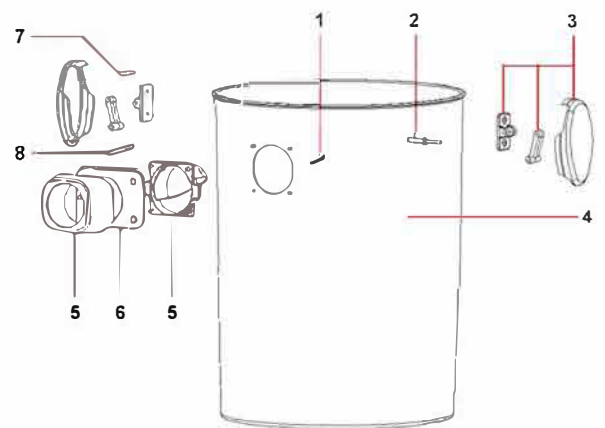

**TESTATA**

**GRUPPO POMPA**

**FUSTO INOX H=490**

**GRUPPO FILTRANTE**

**CARRELLO SERBATOIO**

TESTATA			
POS.	COD.	DESCRIZIONE	Q.TA'
1	CEIN016R	INTERRUTTORE LUM. ROSSO ANTISPRUZZO	1
2	CVA516ZN	VITE ATF TC 5X16 Z.N.	4
3	CGL5931	LOGO	1
4	CPMA260FE	MANIGLIA	1
5	CVVA525ZN	VITE ATF TC 5X25 Z.N.	4
6	CVVA525ZN	VITE ATF TC 5X25 Z.N.	2
7	CPFC001	FERMACAVO	1
8	CEMO010/3P	MORSETTIERA 3 POLI	1
9	CPCO335	COPERCHIO	1
10	CEFI022/680	FILTRO SOPPRESSORE DISTURBI 0,22 µF 275Vac	1
11	CGFI165/30	FILTRO MTP 30/AU mm15 Ø 165	1
12	CVVA525ZN	VITE ATF TC 5X25 Z.N.	6
13	CPCM345	COPRIMOTORE	1
14	CECE031/8,5	CAVO ELETTRICO 3X1 mt. 8,5	1
15	CEIN016V	INTERRUTTORE LUM. VERDE ANTISPRUZZO	1
16	CVVA525ZN	VITE ATF TC 5X25 Z.N.	6
17	CPFM336	FERMAMOTORE	1
18	CGRO008	RONDELLA H=8 Ø 85X65	1
19	CPAD015	DISTANZIALE ANELLO MOTORE H=15	1
20	CGGU005L	GUARNIZIONE A L S/F H=5	1
21	MO12382BP	MOT.BDS382 1200W 220/240V 50/60Hz bist. by-p.	1
22	CGGU003L	GUARNIZIONE A L S/F H=3	1
23	CGFI020/65F	FILTRO MTP/65 Ø 230x145x20 + 16F	1
24	CPBM346B/P	BASAMENTO MOTORE	1
25	CGGU339	GUARNIZIONE TESTA/FUSTO SBR Ø 339x280x3	1
26	CGGU52705	GUARNIZIONE TENDIFILTRO	1
27	CVVM516TC	VITE TC CROCE M5X16 UNI 7989	1
28	CEPS346	PIASTRINA DI TERRA	1
**	CECC180B/M	CAVETTO COLLEGAMENTO L=180mm (B/M)	4
**		FASCETTE STRINGIFILO	3
**		FASTON COMPLETI	4