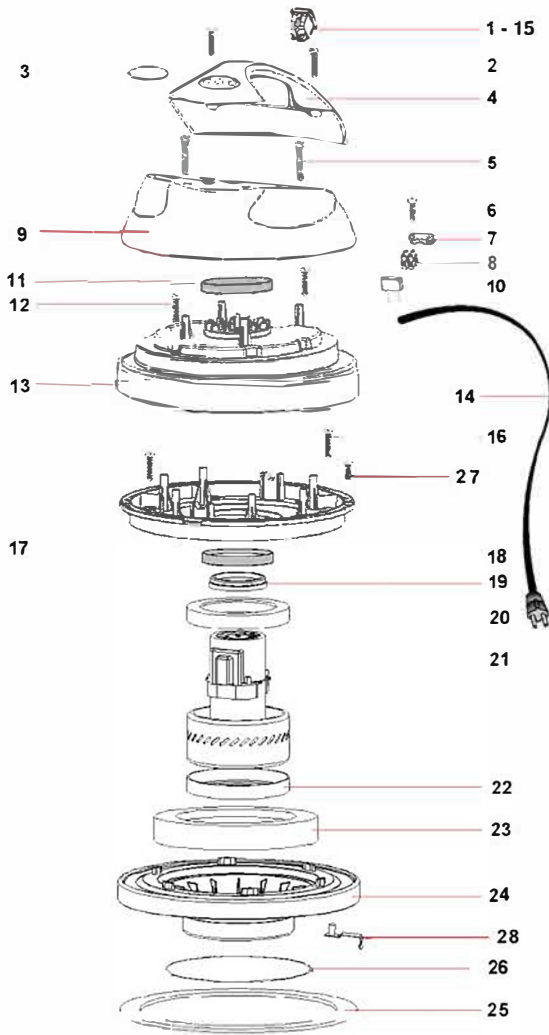

**TESTATA**

**GRUPPO POMPA**

**FUSTO INOX H=490**

**GRUPPO FILTRANTE**

**CARRELLO SERBATOIO**

TESTATA			
POS.	COD.	DESCRIZIONE	Q.TA'
1	CEIN016R	INTERRUTTORE LUM. ROSSO ANTISPRUZZO	1
2	CVA516ZN	VITE ATF TC 5X16 Z.N.	4
3	CGL5931	LOGO	1
4	CPMA260FE	MANIGLIA	1
5	CVVA525ZN	VITE ATF TC 5X25 Z.N.	4
6	CVVA525ZN	VITE ATF TC 5X25 Z.N.	2
7	CPFC001	FERMACAVO	1
8	CEMO010/3P	MORSETTIERA 3 POLI	1
9	CPCO335	COPERCHIO	1
10	CEFI022/680	FILTRO SOPPRESSORE DISTURBI 0,22 µF 275Vac	1
11	CGFI165/30	FILTRO MTP 30/AU mm15 Ø 165	1
12	CVVA525ZN	VITE ATF TC 5X25 Z.N.	6
13	CPCM345	COPRIMOTORE	1
14	CECE031/8,5	CAVO ELETTRICO 3X1 mt. 8,5	1
15	CEIN016V	INTERRUTTORE LUM. VERDE ANTISPRUZZO	1
16	CVVA525ZN	VITE ATF TC 5X25 Z.N.	6
17	CPFM336	FERMAMOTORE	1
18	CGRO008	RONDELLA H=8 Ø 85X65	1
19	CPAD015	DISTANZIALE ANELLO MOTORE H=15	1
20	CGGU005L	GUARNIZIONE A L S/F H=5	1
21	MO12382BP	MOT.BDS382 1200W 220/240V 50/60Hz bist. by-p.	1
22	CGGU003L	GUARNIZIONE A L S/F H=3	1
23	CGFI020/65F	FILTRO MTP/65 Ø 230x145x20 + 16F	1
24	CPBM346B/P	BASAMENTO MOTORE	1
25	CGGU339	GUARNIZIONE TESTA/FUSTO SBR Ø 339x280x3	1
26	CGGU52705	GUARNIZIONE TENDIFILTRO	1
27	CVVM516TC	VITE TC CROCE M5X16 UNI 7989	1
28	CEPS346	PIASTRINA DI TERRA	1
**	CECC180B/M	CAVETTO COLLEGAMENTO L=180mm (B/M)	4
**		FASCETTE STRINGIFILO	3
**		FASTON COMPLETI	4