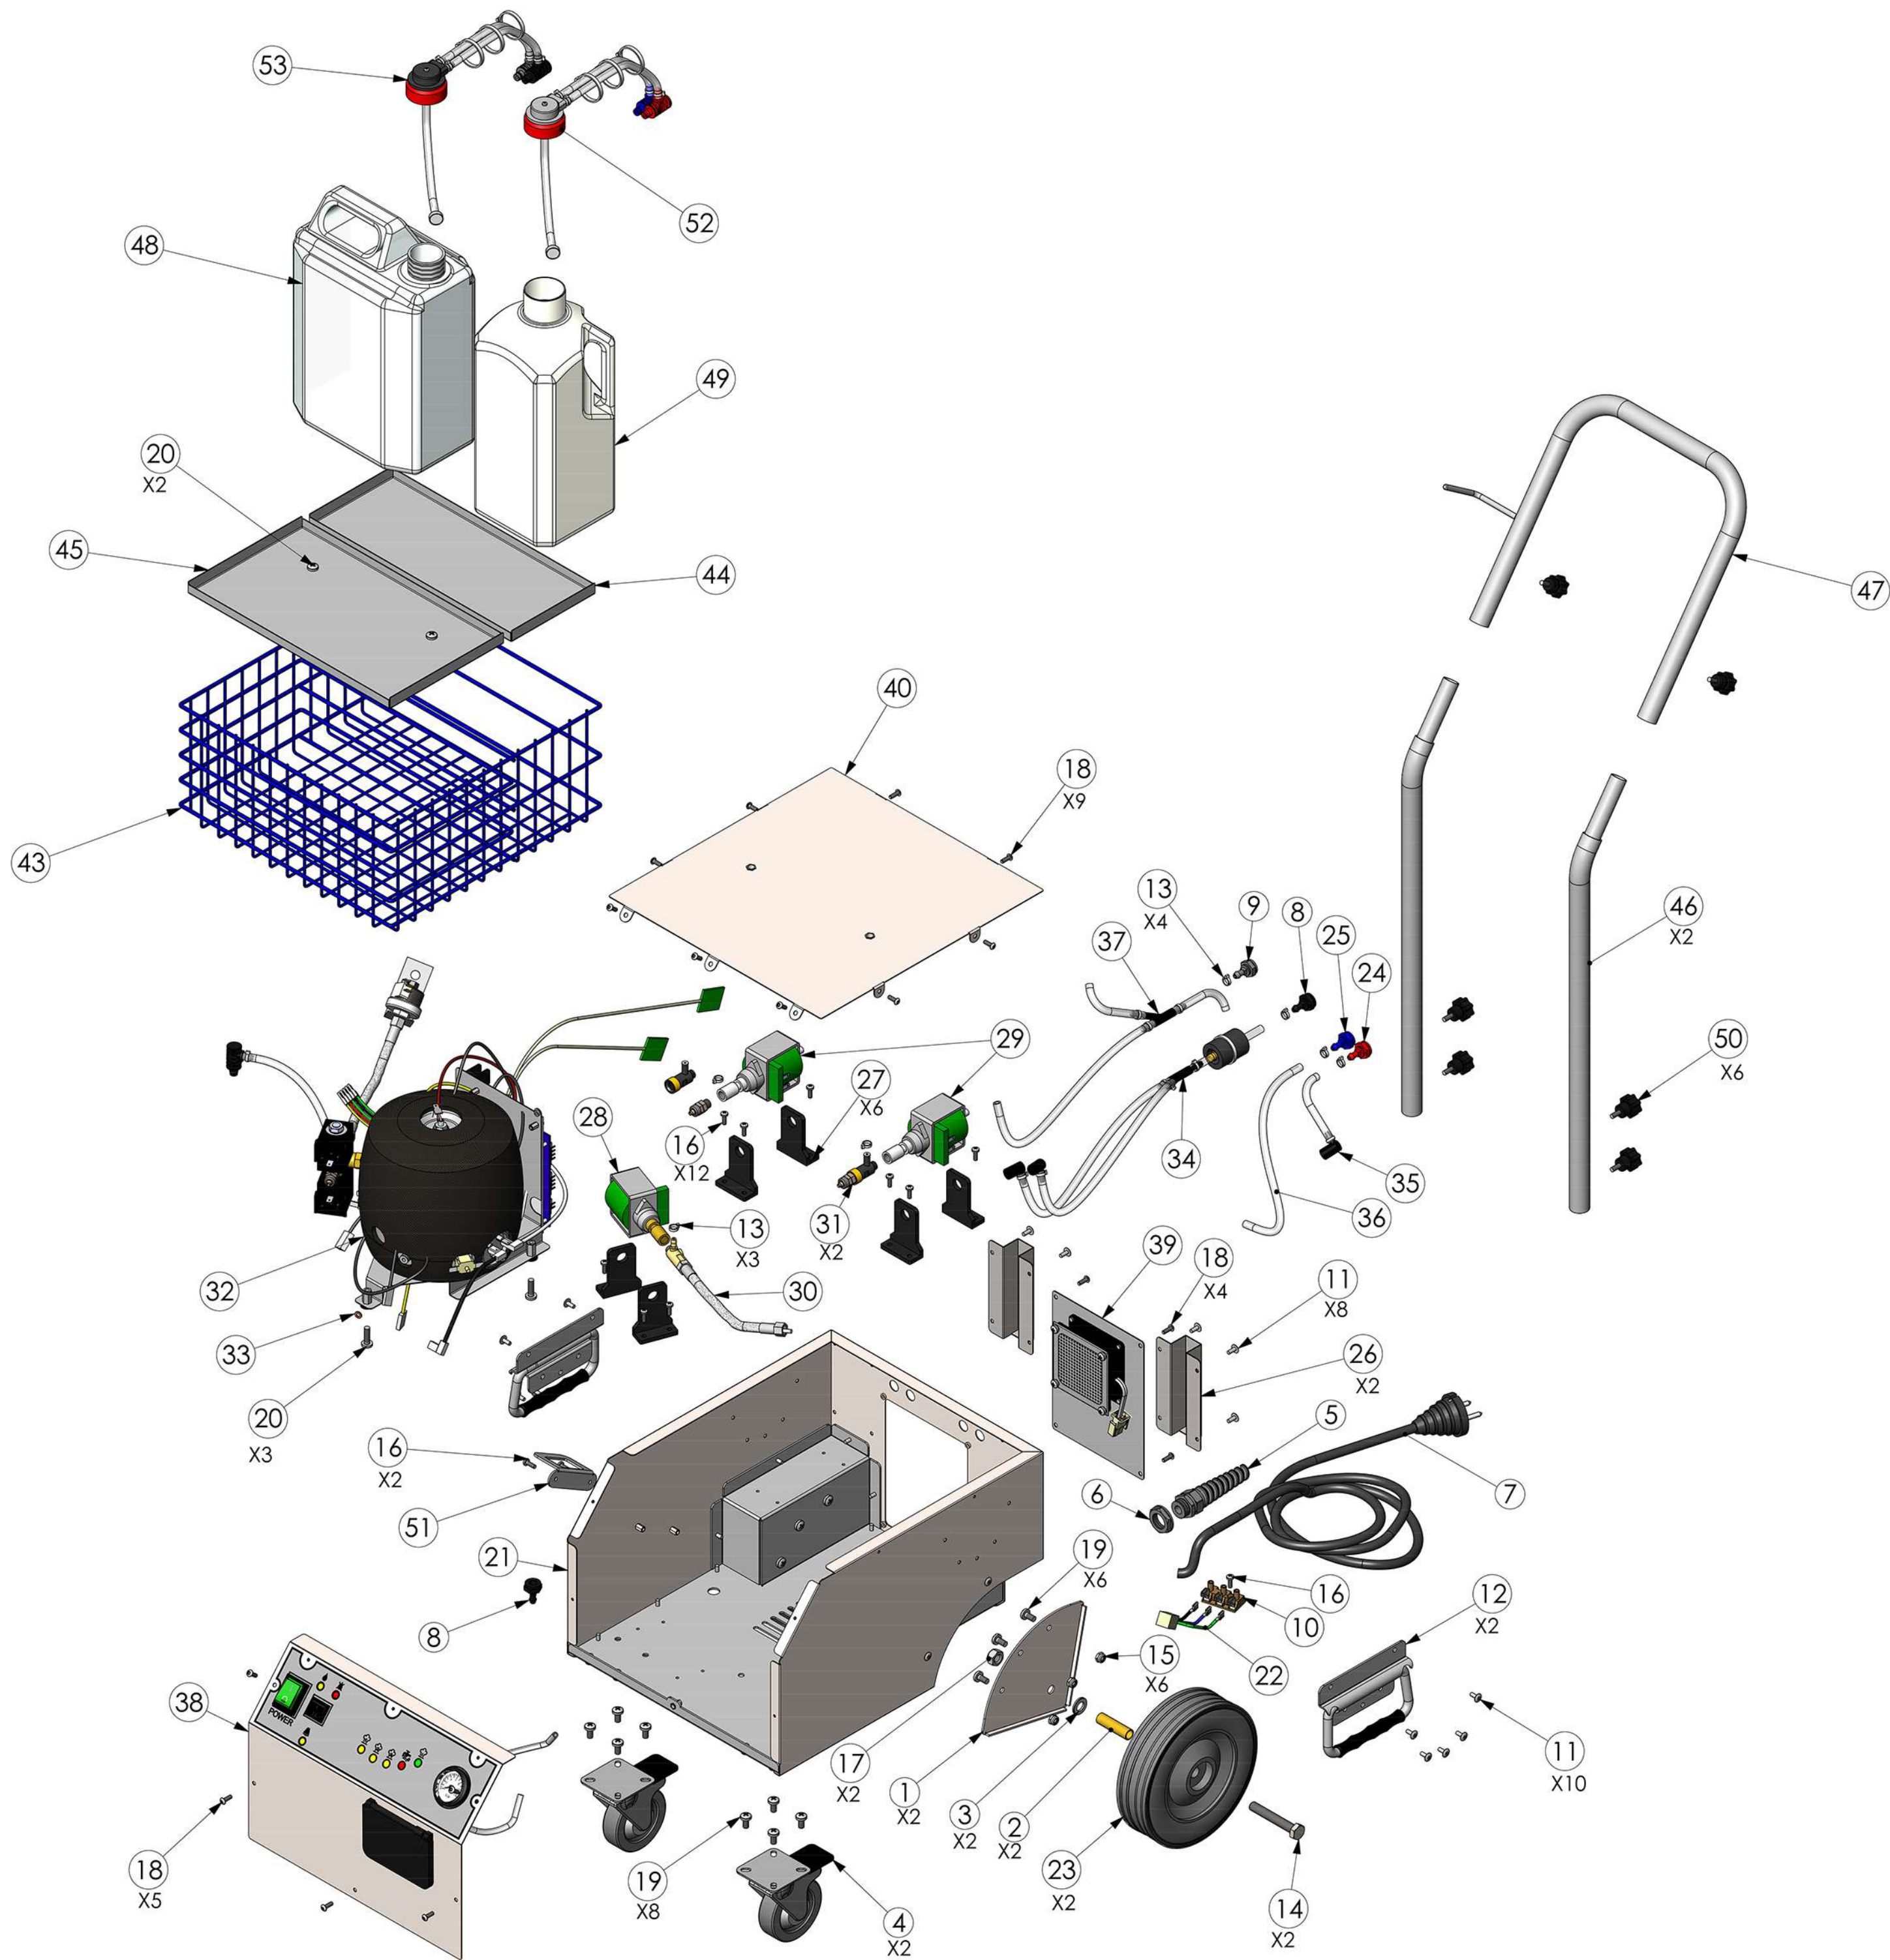

Num. articolo	Num. parte	Descrizione	Quantità
1	LA1000015	Grey metal sheet wheel fixing 6000	2
2	TO1100036	Brass compass d.10x12,4x44,1mm	2
3	RN2100001	Flat washer M10	2
4	RU1075004	Pirouetting wheels d.75mm with plat	2
5	PP1030015	grey cable fixing M20x1,5	1
6	DM3220001	Lock nut M20x1,5 PA grey	1
7	AL7000101	Power cable 7m schuko	1
8	PP1090009	Black wall connection	2
9	PP1090011	Grey wall connection	1
10	EG0800001	Terminal block	1
11	TO4300001	Alluminium Rivet 4x8mm	18
12	MG0640001	Leaf steel handle	2
13	FA4100001	White nylon clamp 2.5x98mm	7
14	VB1110001	Screw DIN 933 TE M10x65 ZB	2
15	DM1106002	Self-locking nut M6 low ZBV	14
16	VB1104003	Screw DIN 7985 TCC M4x12 ZB	15
17	DM1110001	Self-locking nut M10 high ZB	2
18	VB1104008	Screw ISO 7380 TBEI F/R M4x12 ZB	18
19	VB1106005	Screw UNI 7985 TCC M6x12 BZ ZB	14
20	VB1106001	Screw DIN 7985 TCC M6x20 ZB	5
21	LA1000051	Metal sheet base 8000	1
22	CA3000020	Terminal block wiring 8000	1
23	RU0170002	Grey wheel d. 170mm	2
24	PP1090010	Red wall connection	1
25	PP1090025	Blue wall connection - locking nut	1
26	LA1000053	handle metal sheet 8000	2
27	PP1220001	Ulka pump support 801039	6
28	PM2301501	Green pump 230V 15bar	1
29	PM2302001	Green pump 230V 20 bar nylon	2
30	AI0000243	Complete water hose L.140mm V-2300	1
31	AI0000128	Complete S3 valve/fitting connection	2
32	AI0000244	Complete plate inox 8000 3200W 230V	1
33	RN3043001	Copper washer 4.3x8x1mm	1
34	AI0000245	Complete suction water 8000	1
35	AI0000246	Complete suction detergent pump 600	1
36	TP0022001	Transparent silicone hose 5x8x220mm	1
37	AI0000247	Complete suction detergent pump 800	1
38	AI0000248	Complete frontal metal sheet 8000	1
39	AI0000249	Complete pcb door 8000	1
40	LA1000057	Upper metal sheet 8000	1
41	ET0050001	"Water only" label 30x15mm	1
42	ET0050009	"Chemical only" label 30x15mm	1
43	AC0000040	Steel wire basket 8000	1
44	LA1000058	Metal sheet anti-drops tanks 8000	1
45	LA1000059	Metal sheet anti-drops acces. 8000	1
46	TM2220001	Inferior handle 8000	2
47	TM2220002	Upper handle 8000	1
48	PP4100003	5 Liter tank	1
49	PP4100006	3 liter tank	1
50	PP1030148	Black fixing cap M6x15	6
51	LA1000060	Extension pipe support 8000	1
52	AI0000250	Complete detergent cap 8000	1
53	AI0000251	Complete water cap 8000	1

KRÜGER Technology s.r.l.

Articolo: **KGV8000**

DESCRIZIONE: PARTICOLARE E Tipo di Apparecchio

MATERIALE: inox 8000 9Bar

POTENZA: 3200W 230V Vaporstar

Tolleranze generali per le dimensioni prive di indicazione: UNI EN 22768/1 - nK

MODIFICHE:

Disegnato: *Paolini G* Verificato: *Ali*

Integrale: 1 di 1