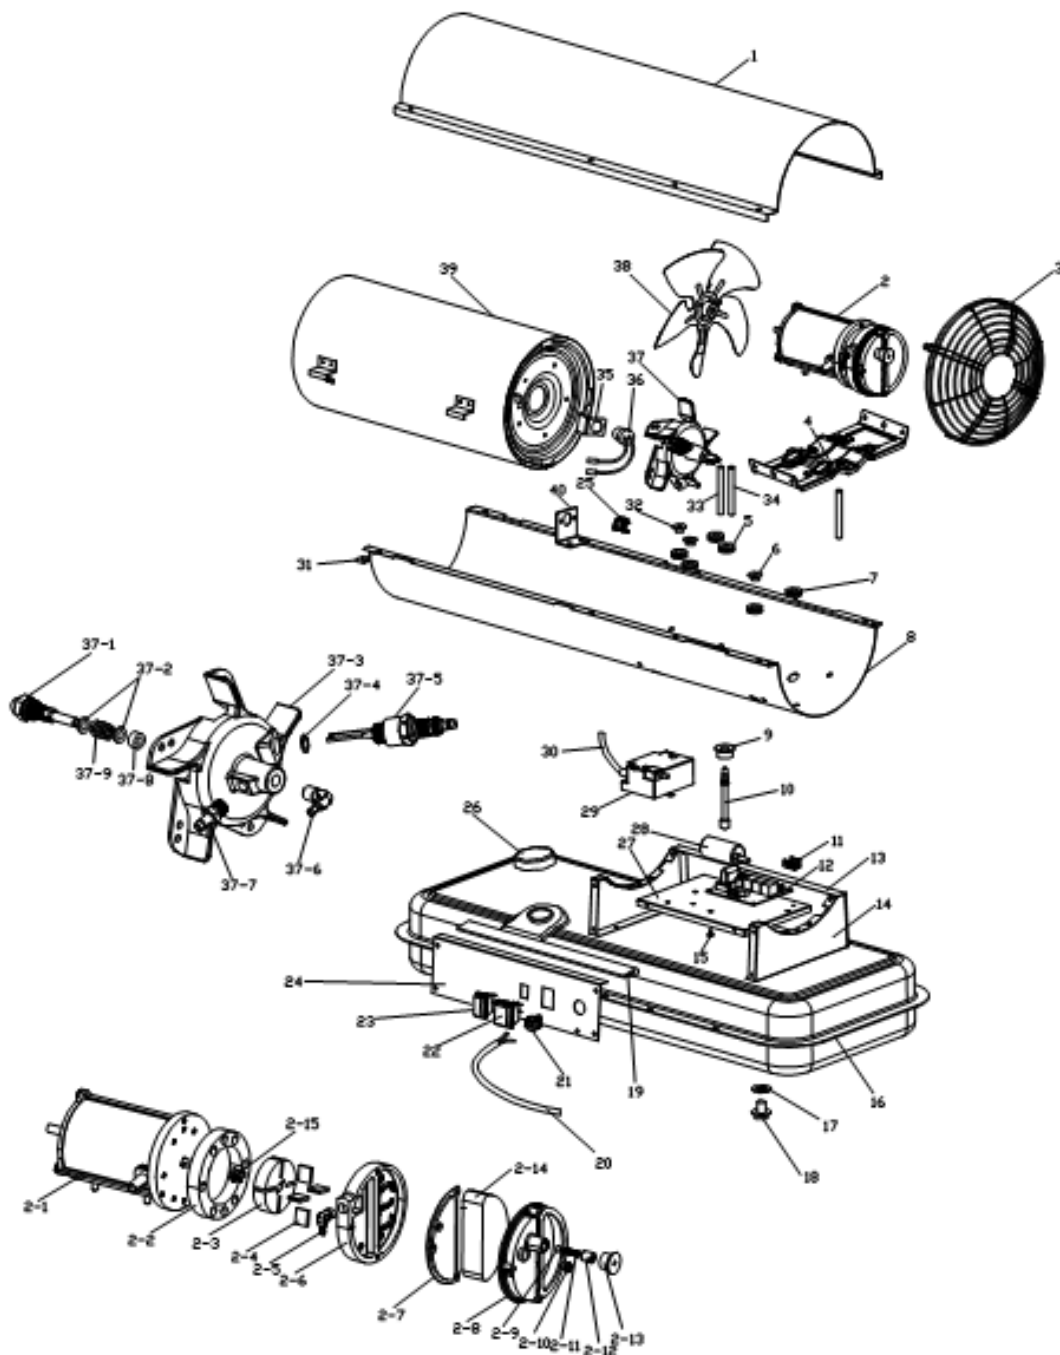

DESPIECE TÉCNICO
CALEFACTOR
GALAXI30

Componentes del cuerpo del calefactor

Nº	Componente	Cantidad	Nº	Descripción	Cantidad
1	Casco superior	1	21	Fijador del cable de corriente	1
2	Bomba de aire y motor	1 set	22	Interruptor	1
2-1	Motor eléctrico	1	23	Interruptor de puesta en marcha	1
2-2	Cuerpo de la bomba	1	24	Panel de control	1
2-3	Núcleo de la bomba	1	25	Termostato	1
2-4	Aspa de la bomba	1	26	Tapa del depósito de combustible	1
2-5	Conector manguera de combustible	1	27	Fijación	1
2-6	Tapa de la bomba de aire	1	28	Capacitador del arranque	1
2-7	Filtro de salida de aire	1	29	Transformador de arranque	1
2-8	Tapa de la bomba	1	30	Cable de alta tensión	1
2-9	Bola de acero	1	31	Tornillo en U	8
2-10	Resorte	1	32	Tapa del pasador	1
2-11	Tornillo regulador	1	33	Manguera de entrada del	1

	de presión			combustible	
2-12	Tapa del tornillo regulador de presión	1	34	Manguera de entrada del aire	1
2-13	Filtro de entrada de aire	1	35	Fijación del pasador	1
2-14	Conector	1	36	Pasador	1
3	Tapa de la entrada de aire	1	37	Cabezal del quemador	1 set
4	Soporte del motor	1	37-1	Varilla de combustible	1
5	Protección del cable	2	37-2	Arandela	2
6	Tapa del cable de alta tensión	2	37-3	Estabilizador de llama	1
7	Protección del cable	4	37-4	Arandela	1
8	Casco inferior	1	37-5	Bujía	1
9	Tapón de salida del combustible	1	37-6	Válvula electromagnética	1
10	Manguera del combustible	1	37-7	Conector de manguera de aire	1
11	Placa de toma a tierra	1	37-8	Retén	1
12	Controlador	1	37-9	Resorte	1
13	Placa lateral	1	38	Aspas del ventilador	1 set
14	Placa de soporte	2	39	Quemador	1 set
15	Fijación	4	40	Soporte del termostato	
16	Depósito de combustible	1			
17	Retén	2			
18	Tornillo de descarga del agua	4			
19	Cierre	2			
20	Clavija y cable	1 set			

Rueda y bastidor

Letra	Descripción	Cantidad	Letra	Descripción	Cantidad
A	Asa frontal	1	E	Rueda	2
B	Tornillo	8	F	Cubierta del eje	2
C	Asa	1	G	Cubierta de la rueda	2
D	Eje de la rueda	1	H	Tuercas hexagonales	8
			i	Bastidor inferior	1