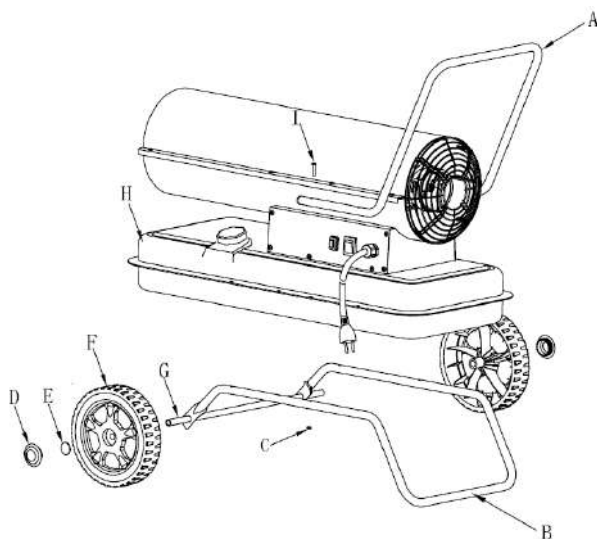

DESPIECE TÉCNICO
CALEFACTOR
GALAXI30

Componentes del cuerpo del calefactor

Nº	Componente	Cantidad	Nº	Descripción	Cantidad
1	Casco superior	1	21	Fijador del cable de corriente	1
2	Bomba de aire y motor	1 set	22	Interruptor	1
2-1	Motor eléctrico	1	23	Interruptor de puesta en marcha	1
2-2	Cuerpo de la bomba	1	24	Panel de control	1
2-3	Núcleo de la bomba	1	25	Termostato	1
2-4	Aspa de la bomba	1	26	Tapa del depósito de combustible	1
2-5	Conector manguera de combustible	1	27	Fijación	1
2-6	Tapa de la bomba de aire	1	28	Capacitador del arranque	1
2-7	Filtro de salida de aire	1	29	Transformador de arranque	1
2-8	Tapa de la bomba	1	30	Cable de alta tensión	1
2-9	Bola de acero	1	31	Tornillo en U	8
2-10	Resorte	1	32	Tapa del pasador	1
2-11	Tornillo regulador	1	33	Manguera de entrada del	1

	de presión			combustible	
2-12	Tapa del tornillo regulador de presión	1	34	Manguera de entrada del aire	1
2-13	Filtro de entrada de aire	1	35	Fijación del pasador	1
2-14	Conector	1	36	Pasador	1
3	Tapa de la entrada de aire	1	37	Cabezal del quemador	1 set
4	Soporte del motor	1	37-1	Varilla de combustible	1
5	Protección del cable	2	37-2	Arandela	2
6	Tapa del cable de alta tensión	2	37-3	Estabilizador de llama	1
7	Protección del cable	4	37-4	Arandela	1
8	Casco inferior	1	37-5	Bujía	1
9	Tapón de salida del combustible	1	37-6	Válvula electromagnética	1
10	Manguera del combustible	1	37-7	Conector de manguera de aire	1
11	Placa de toma a tierra	1	37-8	Retén	1
12	Controlador	1	37-9	Resorte	1
13	Placa lateral	1	38	Aspas del ventilador	1 set
14	Placa de soporte	2	39	Quemador	1 set
15	Fijación	4	40	Soporte del termostato	
16	Depósito de combustible	1			
17	Retén	2			
18	Tornillo de descarga del agua	4			
19	Cierre	2			
20	Clavija y cable	1 set			

Rueda y bastidor

Letra	Descripción	Cantidad	Letra	Descripción	Cantidad
A	Asa frontal	1	E	Rueda	2
B	Tornillo	8	F	Cubierta del eje	2
C	Asa	1	G	Cubierta de la rueda	2
D	Eje de la rueda	1	H	Tuercas hexagonales	8
			i	Bastidor inferior	1