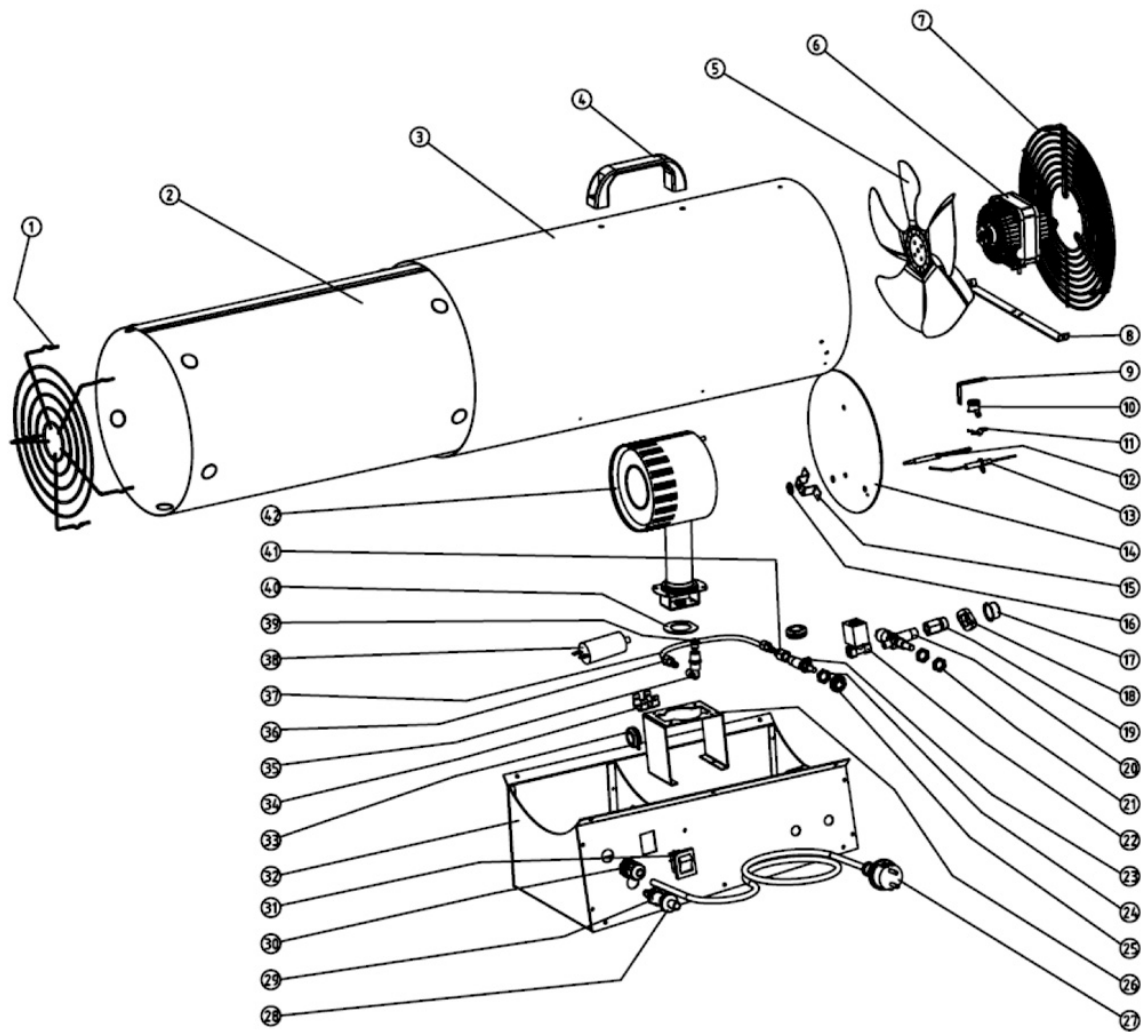

Despiece Técnico ASTR050

Componente	Descripción
1	Rejilla frontal
2	Placa aislante de calor
3	Cubierta
4	Asa
5	Aspas
6	Motor 105W 230 V
7	Rejilla trasera
8	Soporte del motor
9	Soporte del termostato
10	Termostato
11	Clip del termostato
12	Termopar
13	Varilla del deflagrador
14	Placa
15	Soporte del termopar
16	Clip de termopar
17	Tapa protectora
18	Tuerca de la entrada del gas
19	Conexión entrada de gas
20	Protector de extinción de llama
21	Tuerca M12xP1.0
22	Válvula electromagnética
23	Regulador
24	Tuerca M12xP1.0
25	Mando
26	Bastidor
27	Cable de corriente
28	Deflagrador
29	Tuerca del deflagrador
30	Sujeción del cable de corriente
31	Interruptor de puesta en marcha
32	Caja de control

33	Brida de protección del cable de corriente
34	Toma de tierra
35	Base de la boquilla de gas
36	Conector
37	Tubo de cobre
38	Capacitador
39	Boquilla del gas
40	Retén
41	Conector
42	Cabeza del quemador