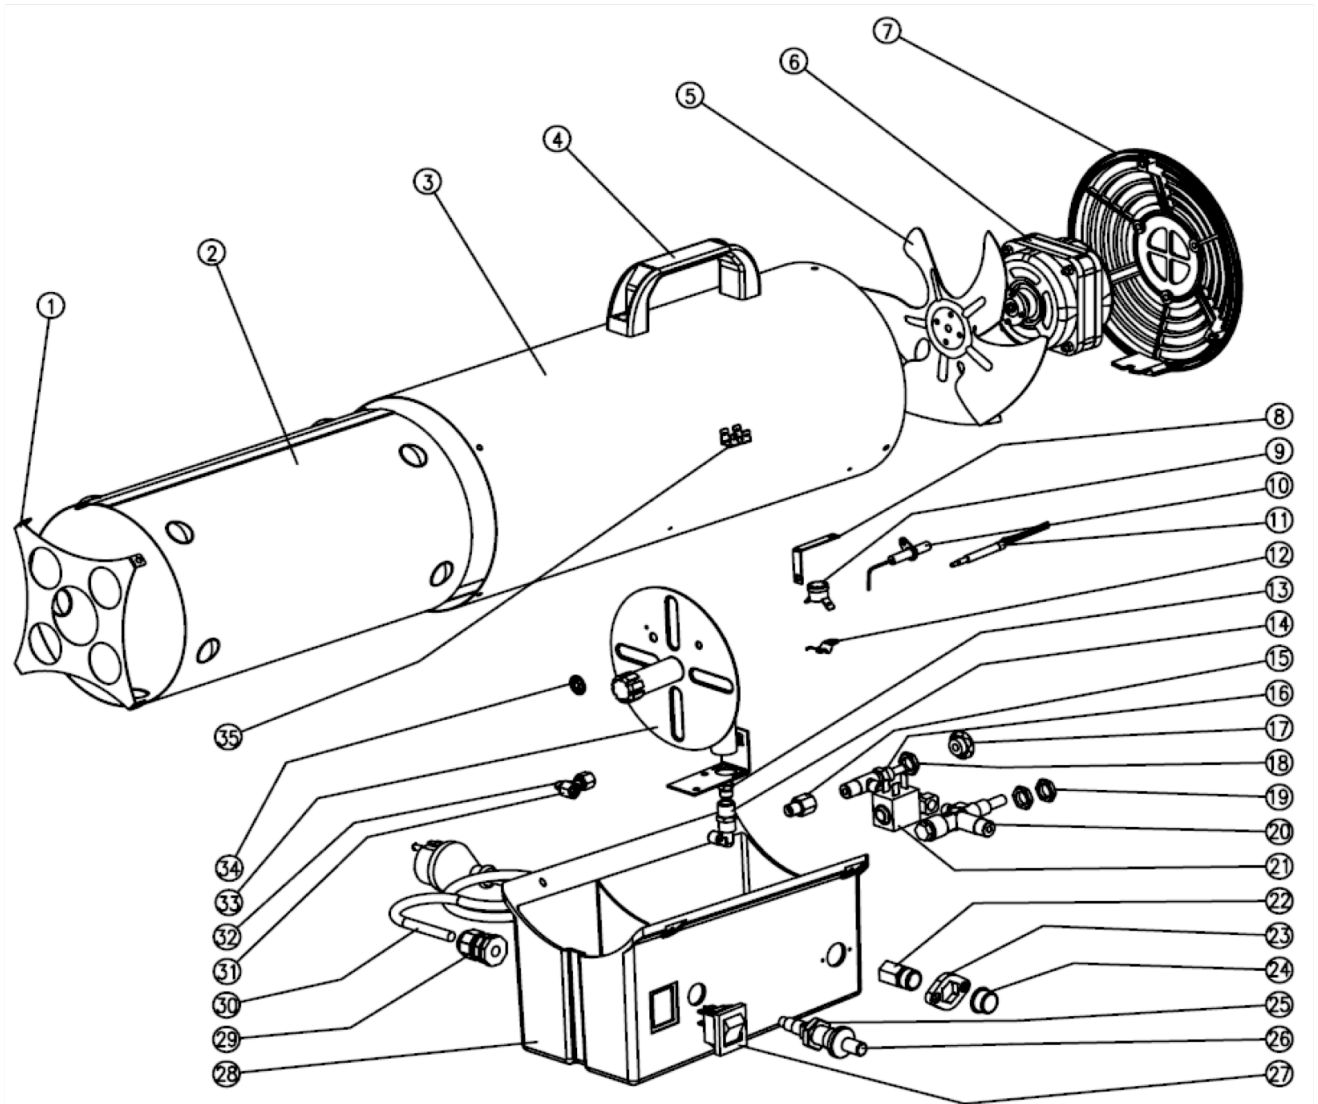

Despiece Técnico ASTR015

Componente	Descripción
1	Rejilla frontal
2	Placa aislante de calor
3	Cubierta
4	Asa
5	Aspas
6	Motor 25W 230 V
7	Rejilla trasera
8	Soporte del termostato
9	Termostato
10	Varilla de deflagración
11	Termopar
12	Clip del termostato
13	Boquilla de gas
14	Base de la boquilla del gas
15	Conector
16	Regulador
17	Mando
18	Tuerca M12xP1.0
19	Tuerca M12xP1.0
20	Protector de extinción de llama
21	Válvula electromagnética
22	Conector de entrada del gas
23	Tuerca de la entrada del gas
24	Tapa protectora
25	Tuerca de ajuste del deflagrador
26	Deflagrador
27	Interruptor de puesta en marcha
28	Caja de control
29	Cabezal de sujeción de cable
30	Cable de corriente

31	Conector
32	Tubo de cobre
33	Cabeza de quemador
34	Clip del termopar
35	Toma de tierra